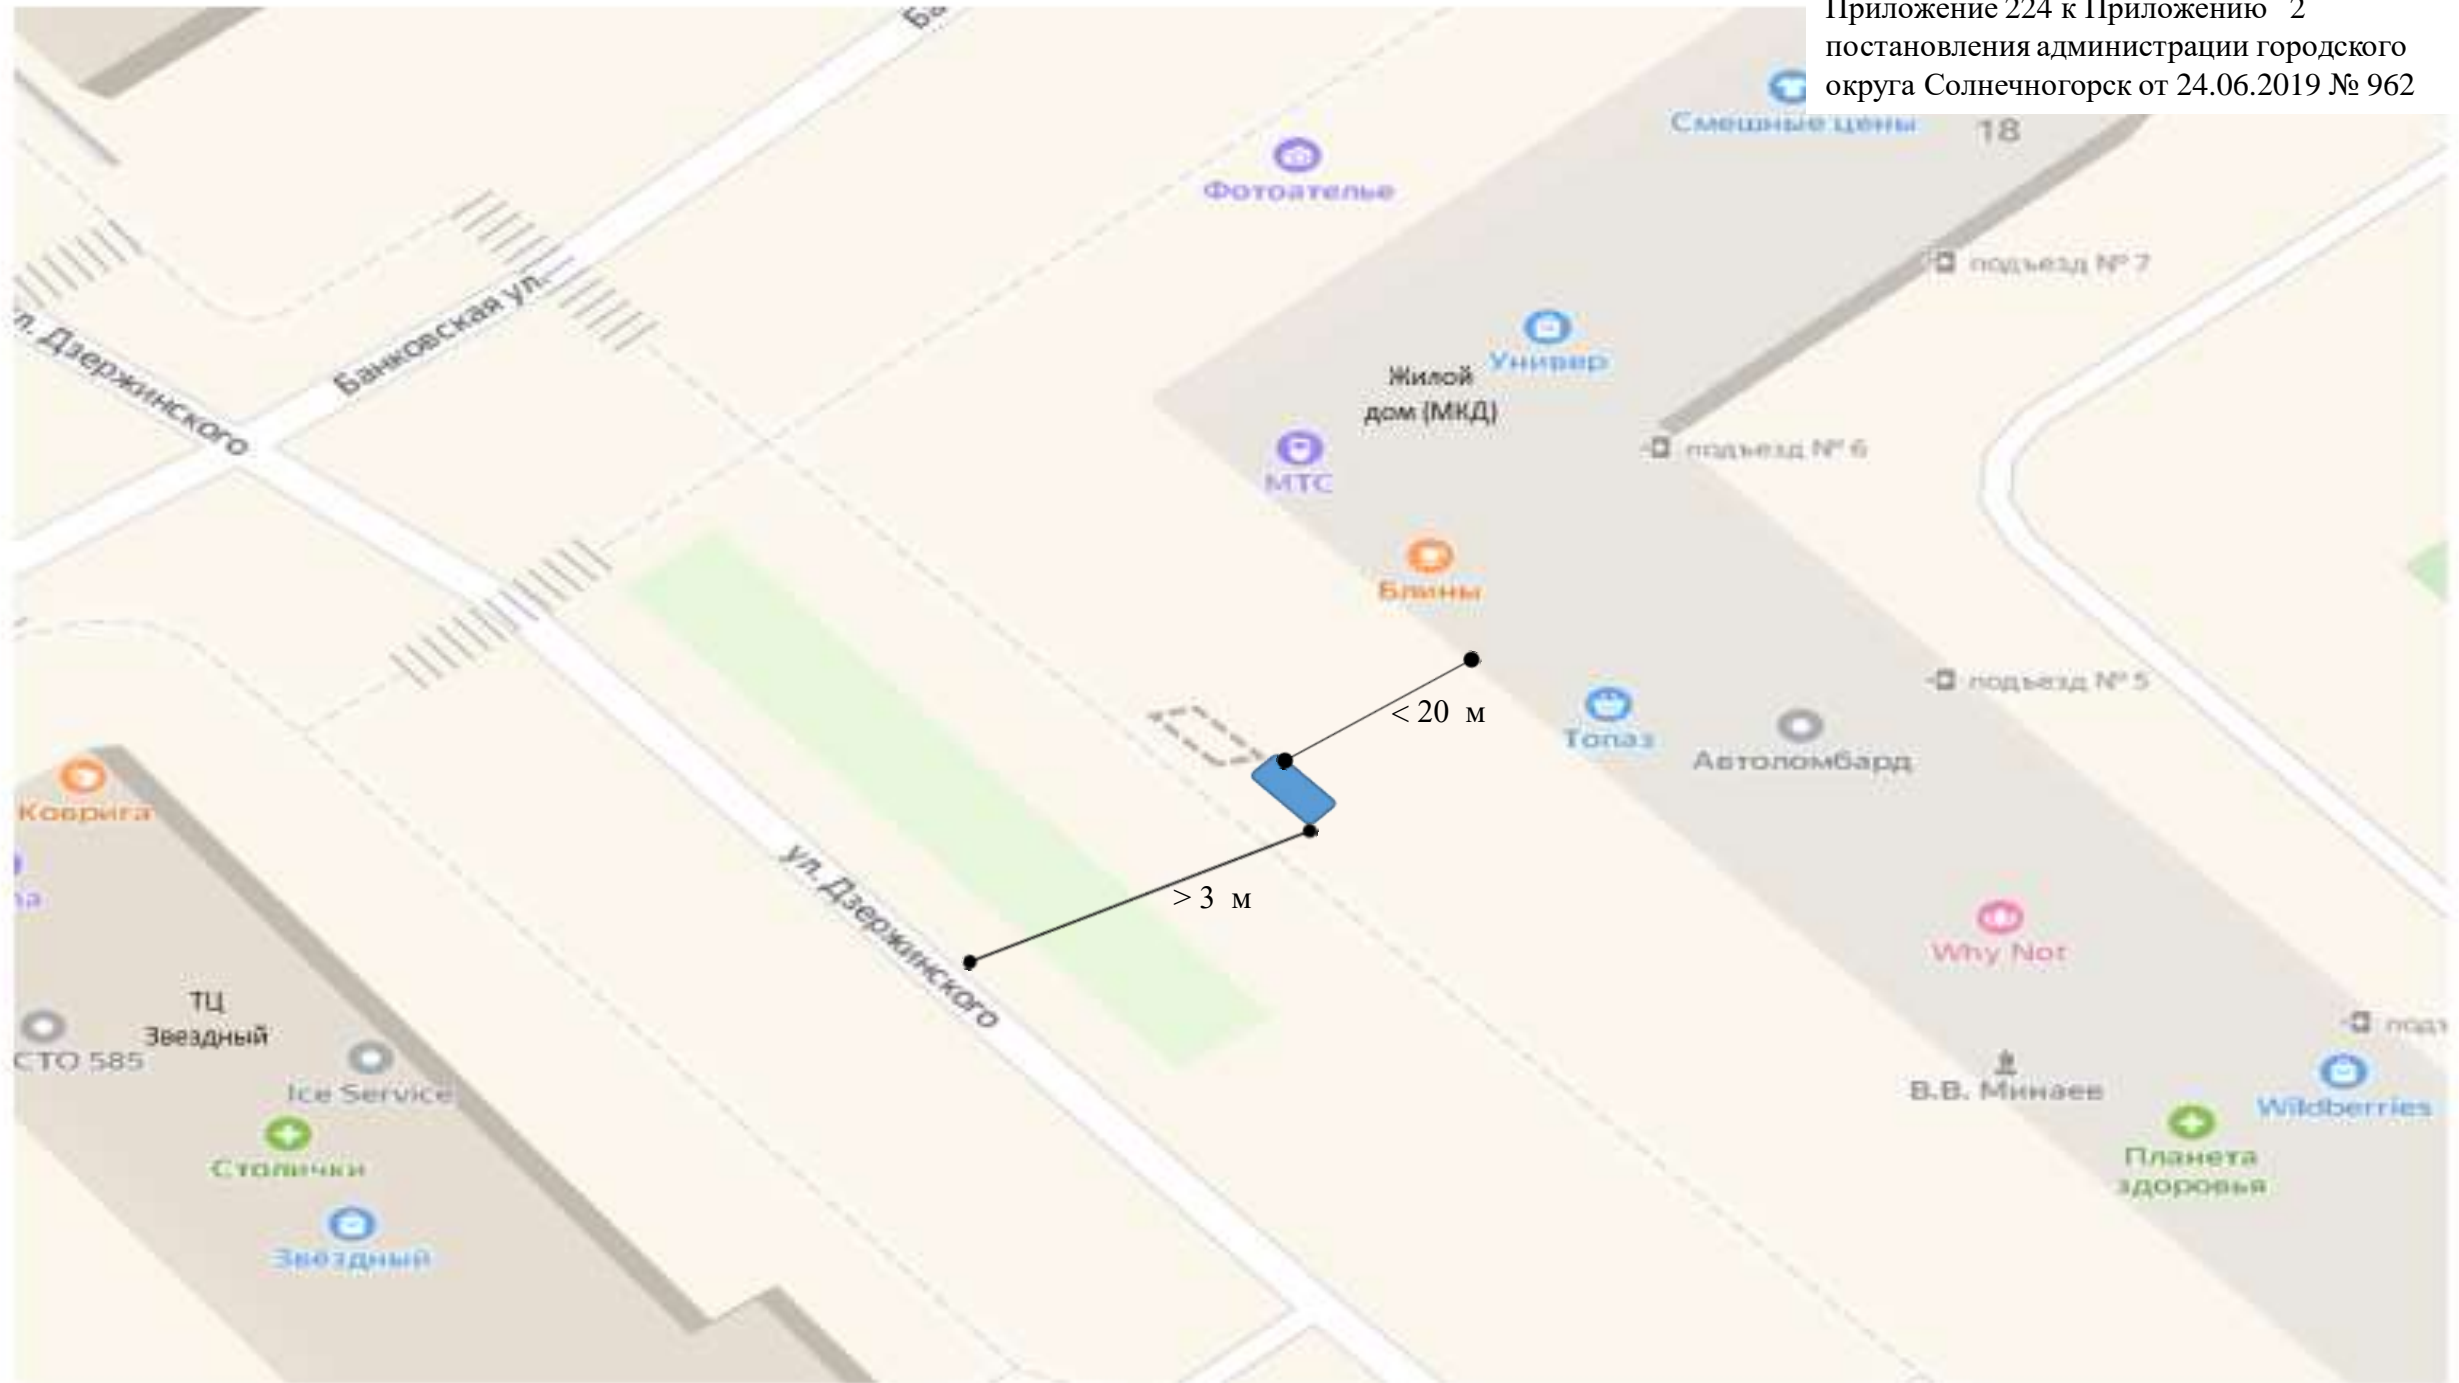

Спортив
школа N

Приложение 220 к Приложению 2
постановления администрации городского
округа Солнечногорск от 24.06.2019 № 962

озеро Сенеж

Приложение 232 к Приложению 2
постановления администрации городского
округа Солнечногорск от 24.06.2019 № 962