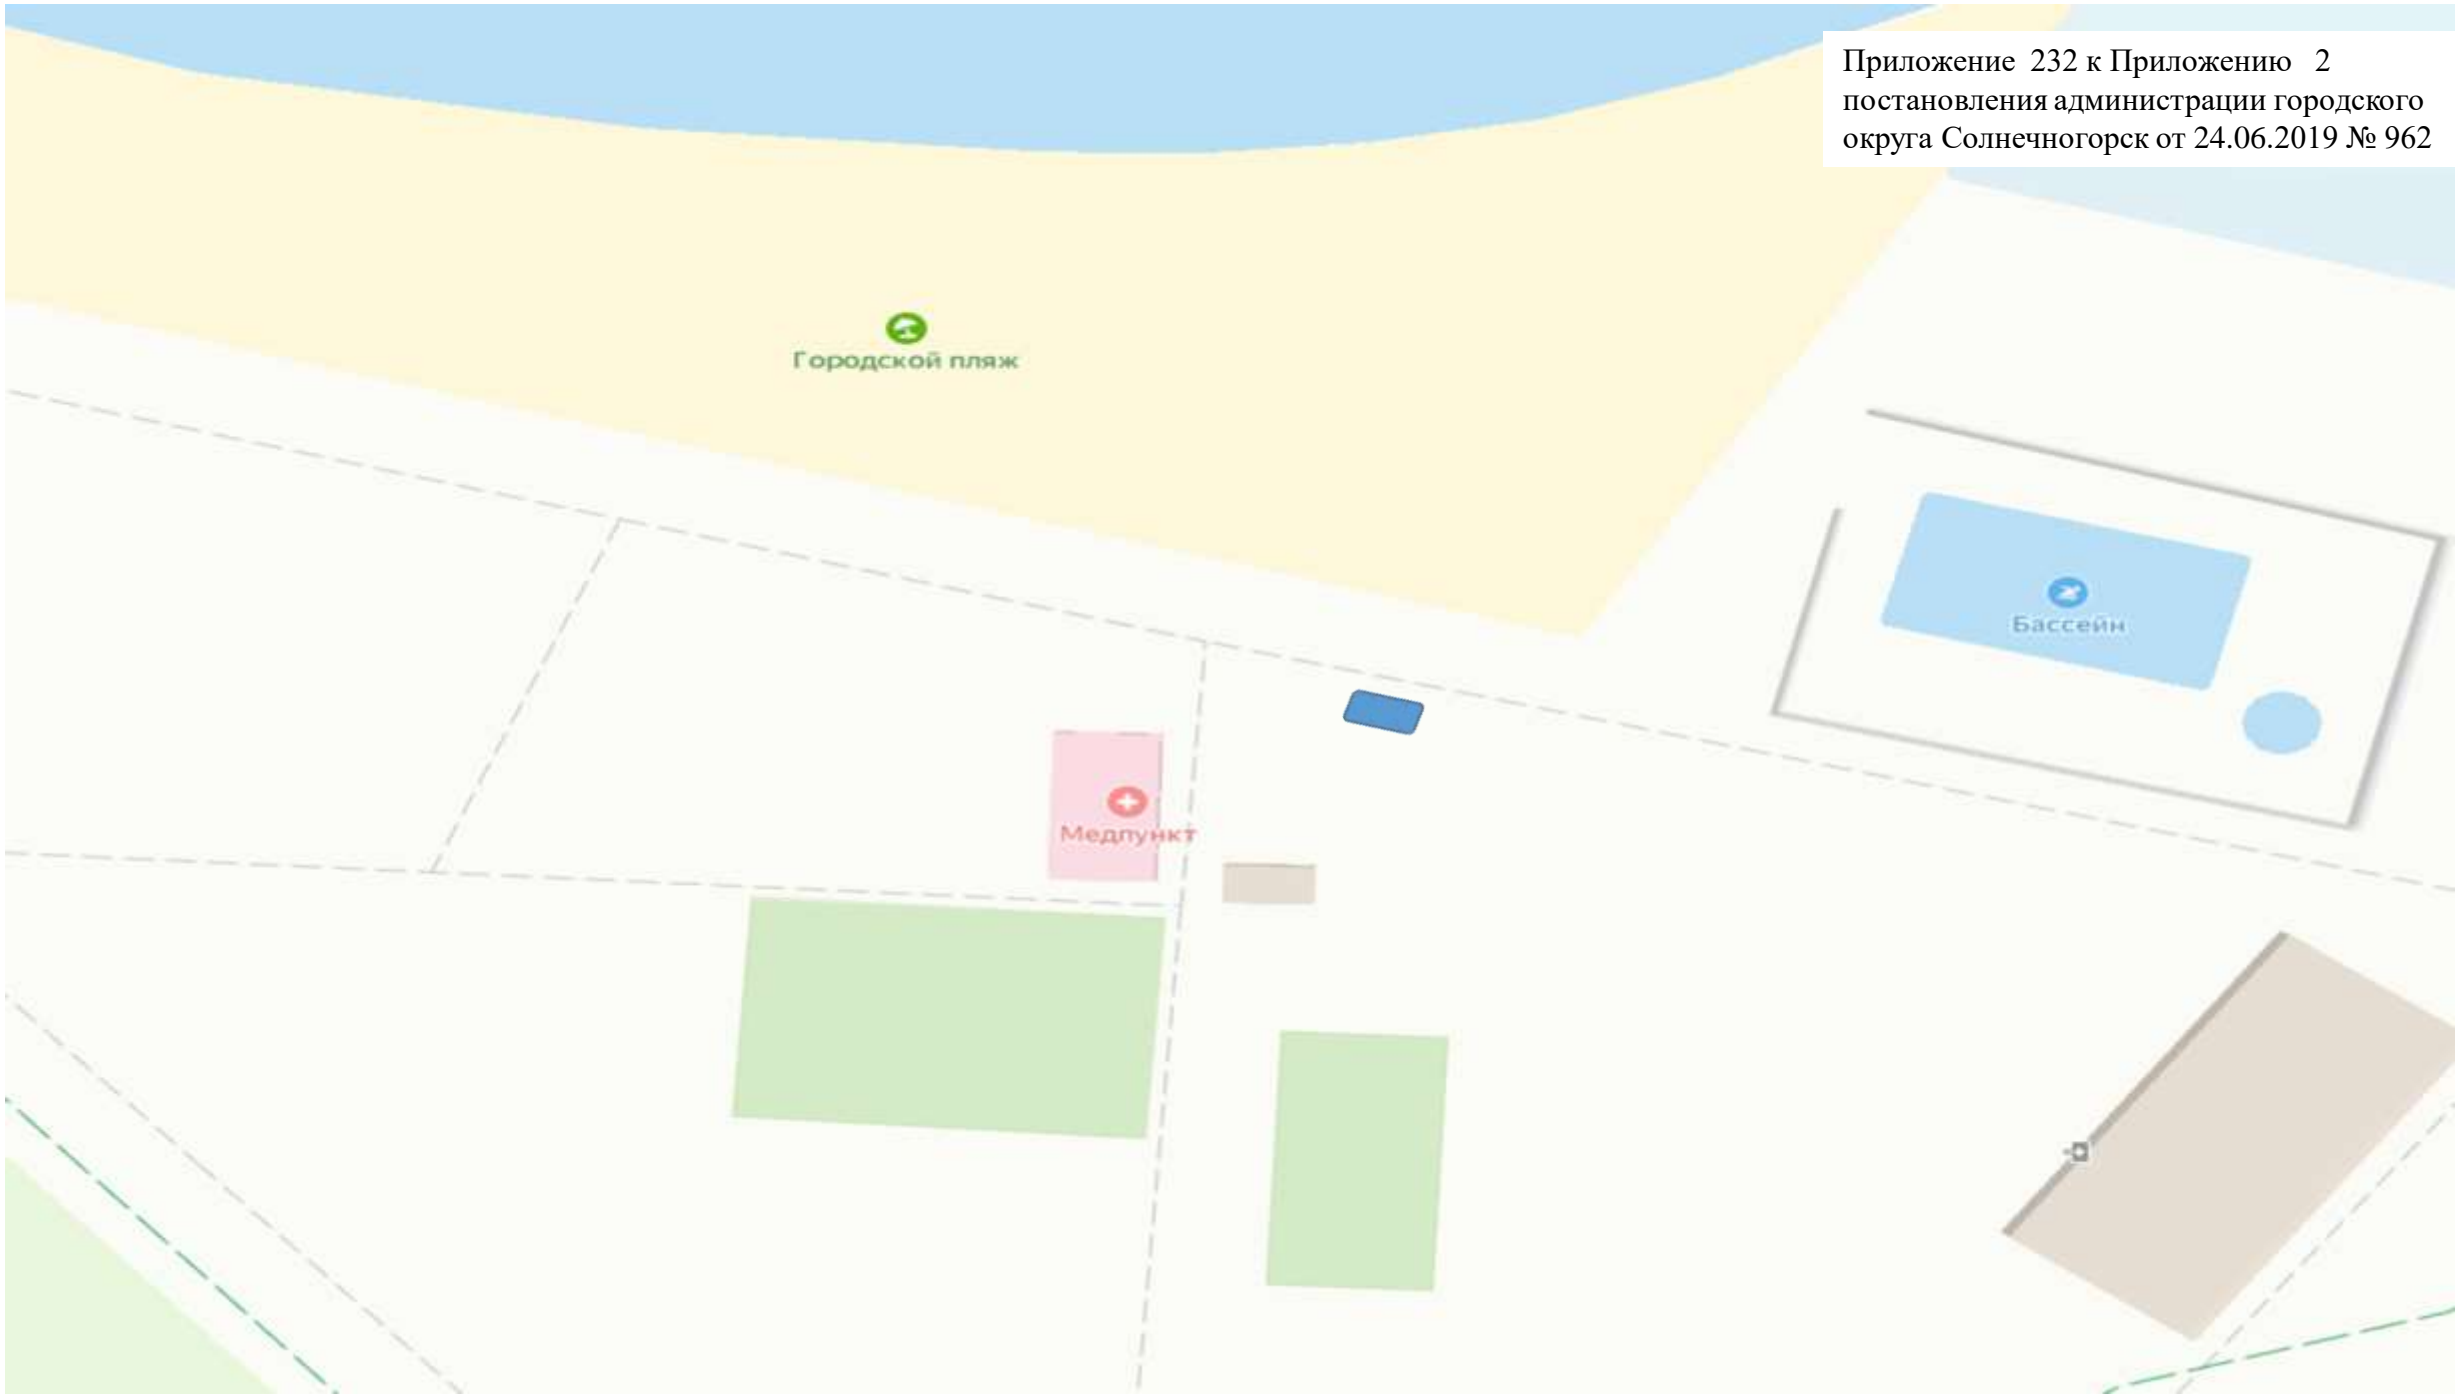

Приложение 232 к Приложению 2
постановления администрации городского
округа Солнечногорск от 24.06.2019 № 962

Городской пляж

Медпункт

Бассейн