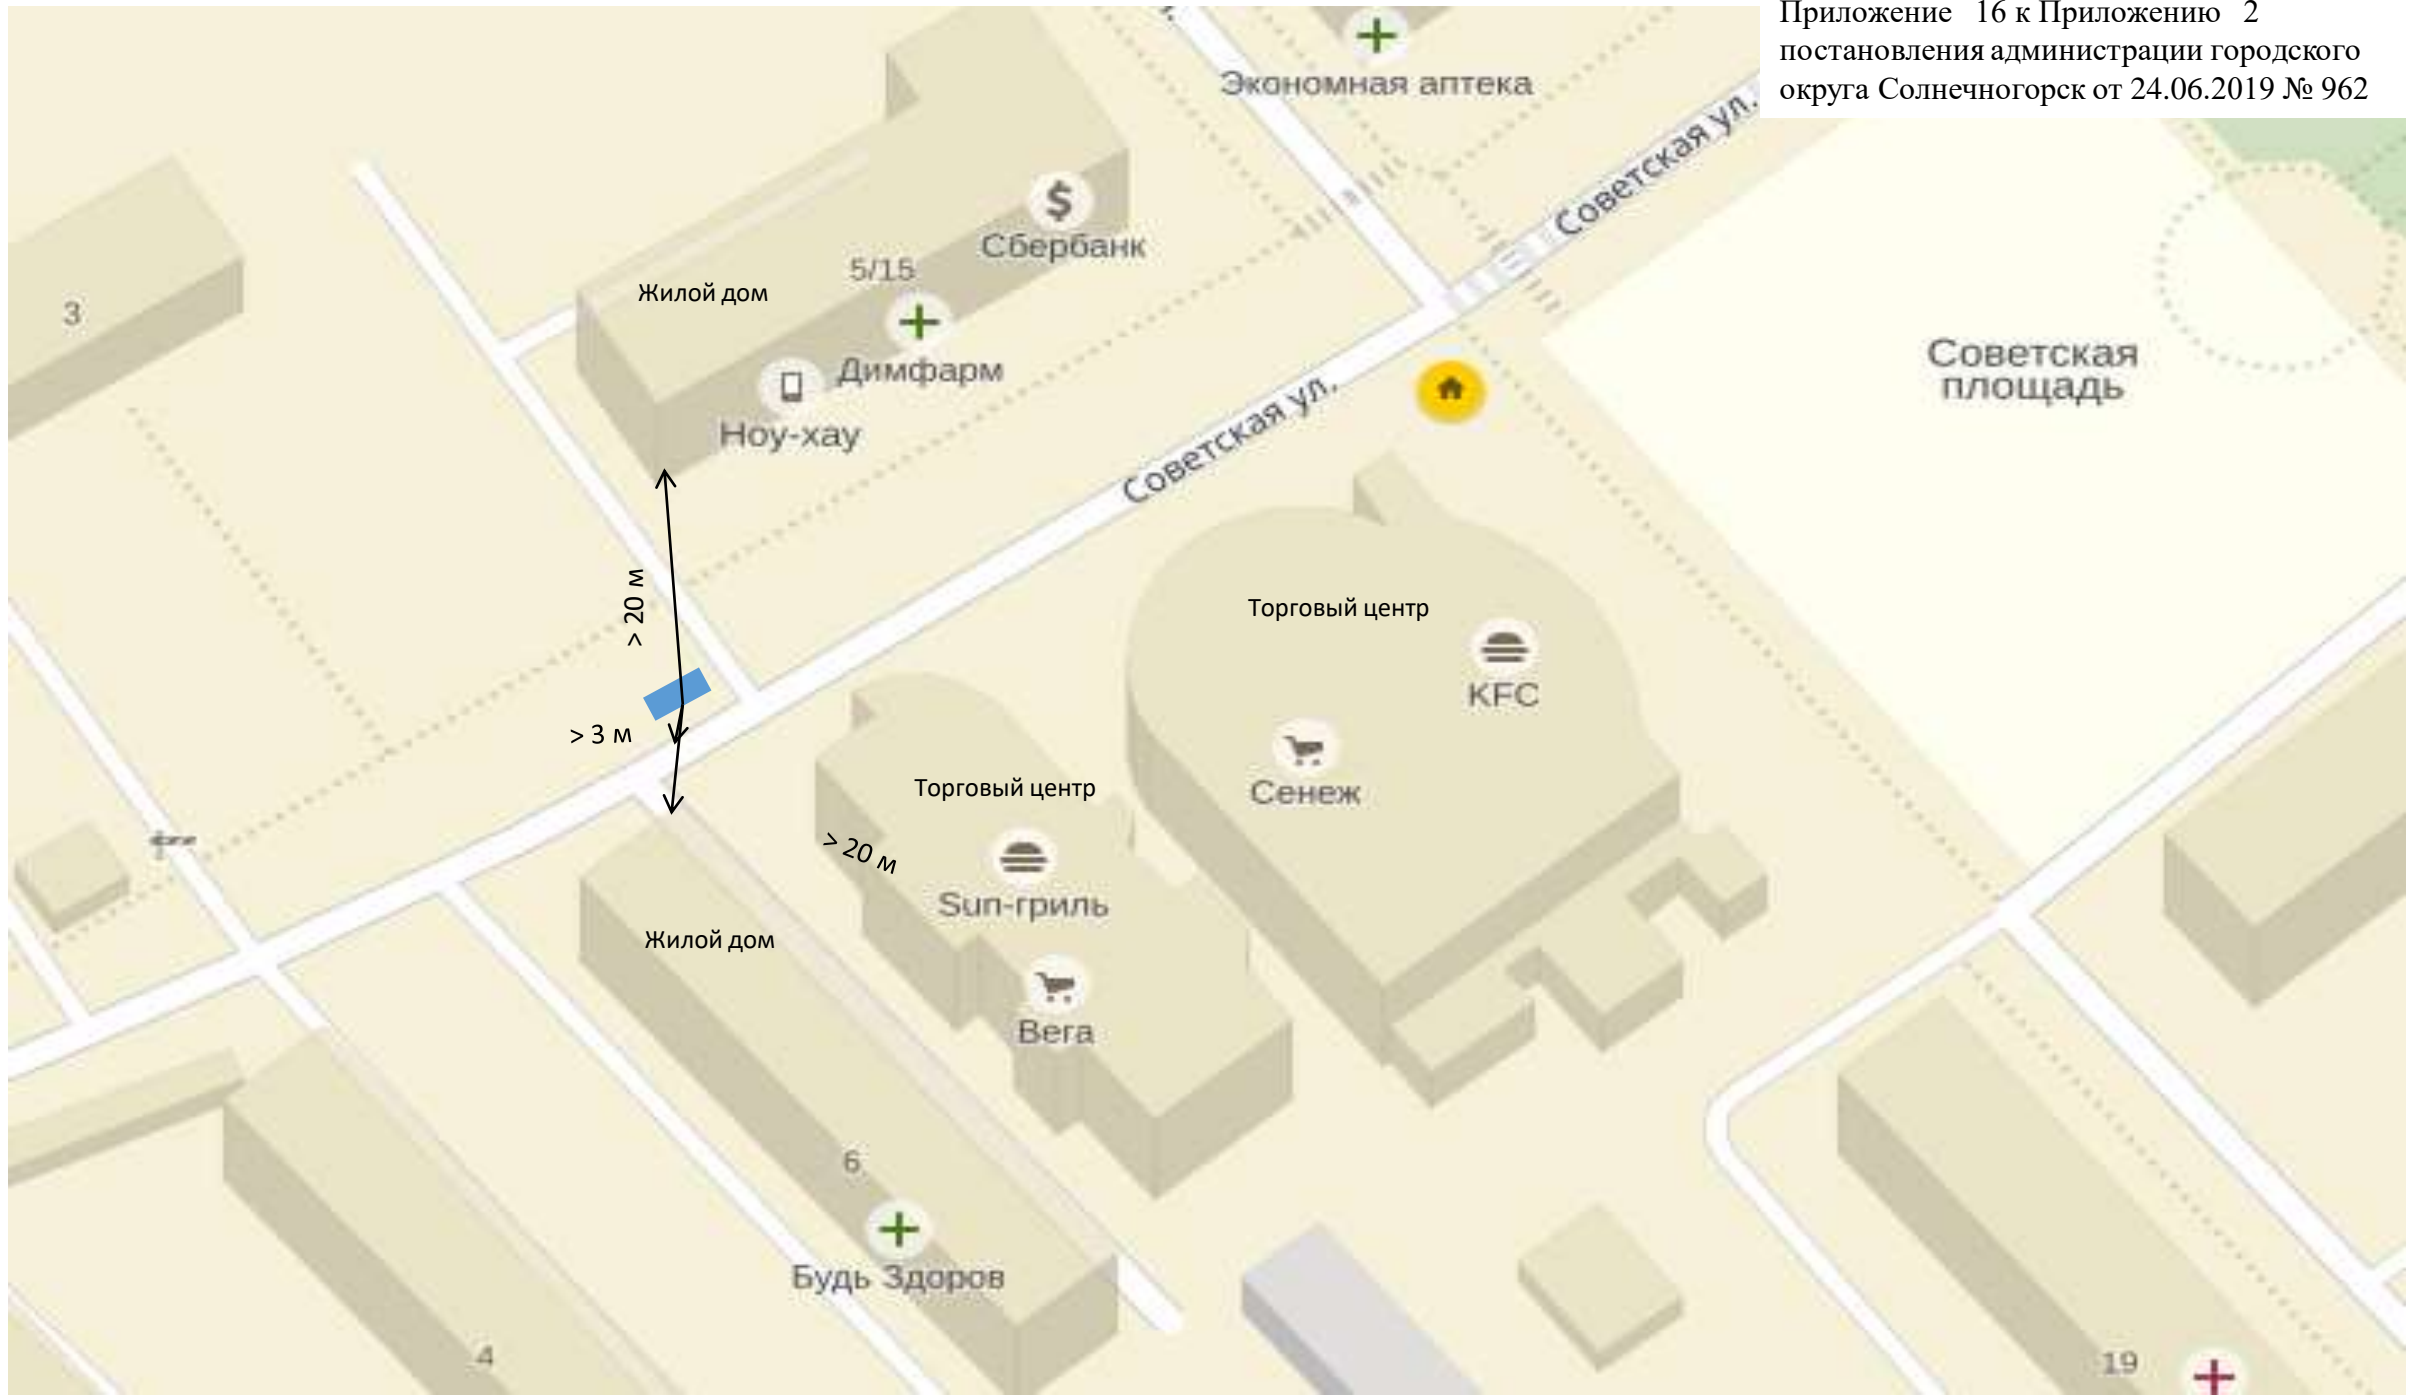

озеро Сенеж

озеро Сенеж

ватнике с Баяном

озеро Сенеж

Приложение 25 к Приложению 2
постановления администрации городского
округа Солнечногорск от 24.06.2019 № 962

Городской пляж

Медпункт

> 3 м