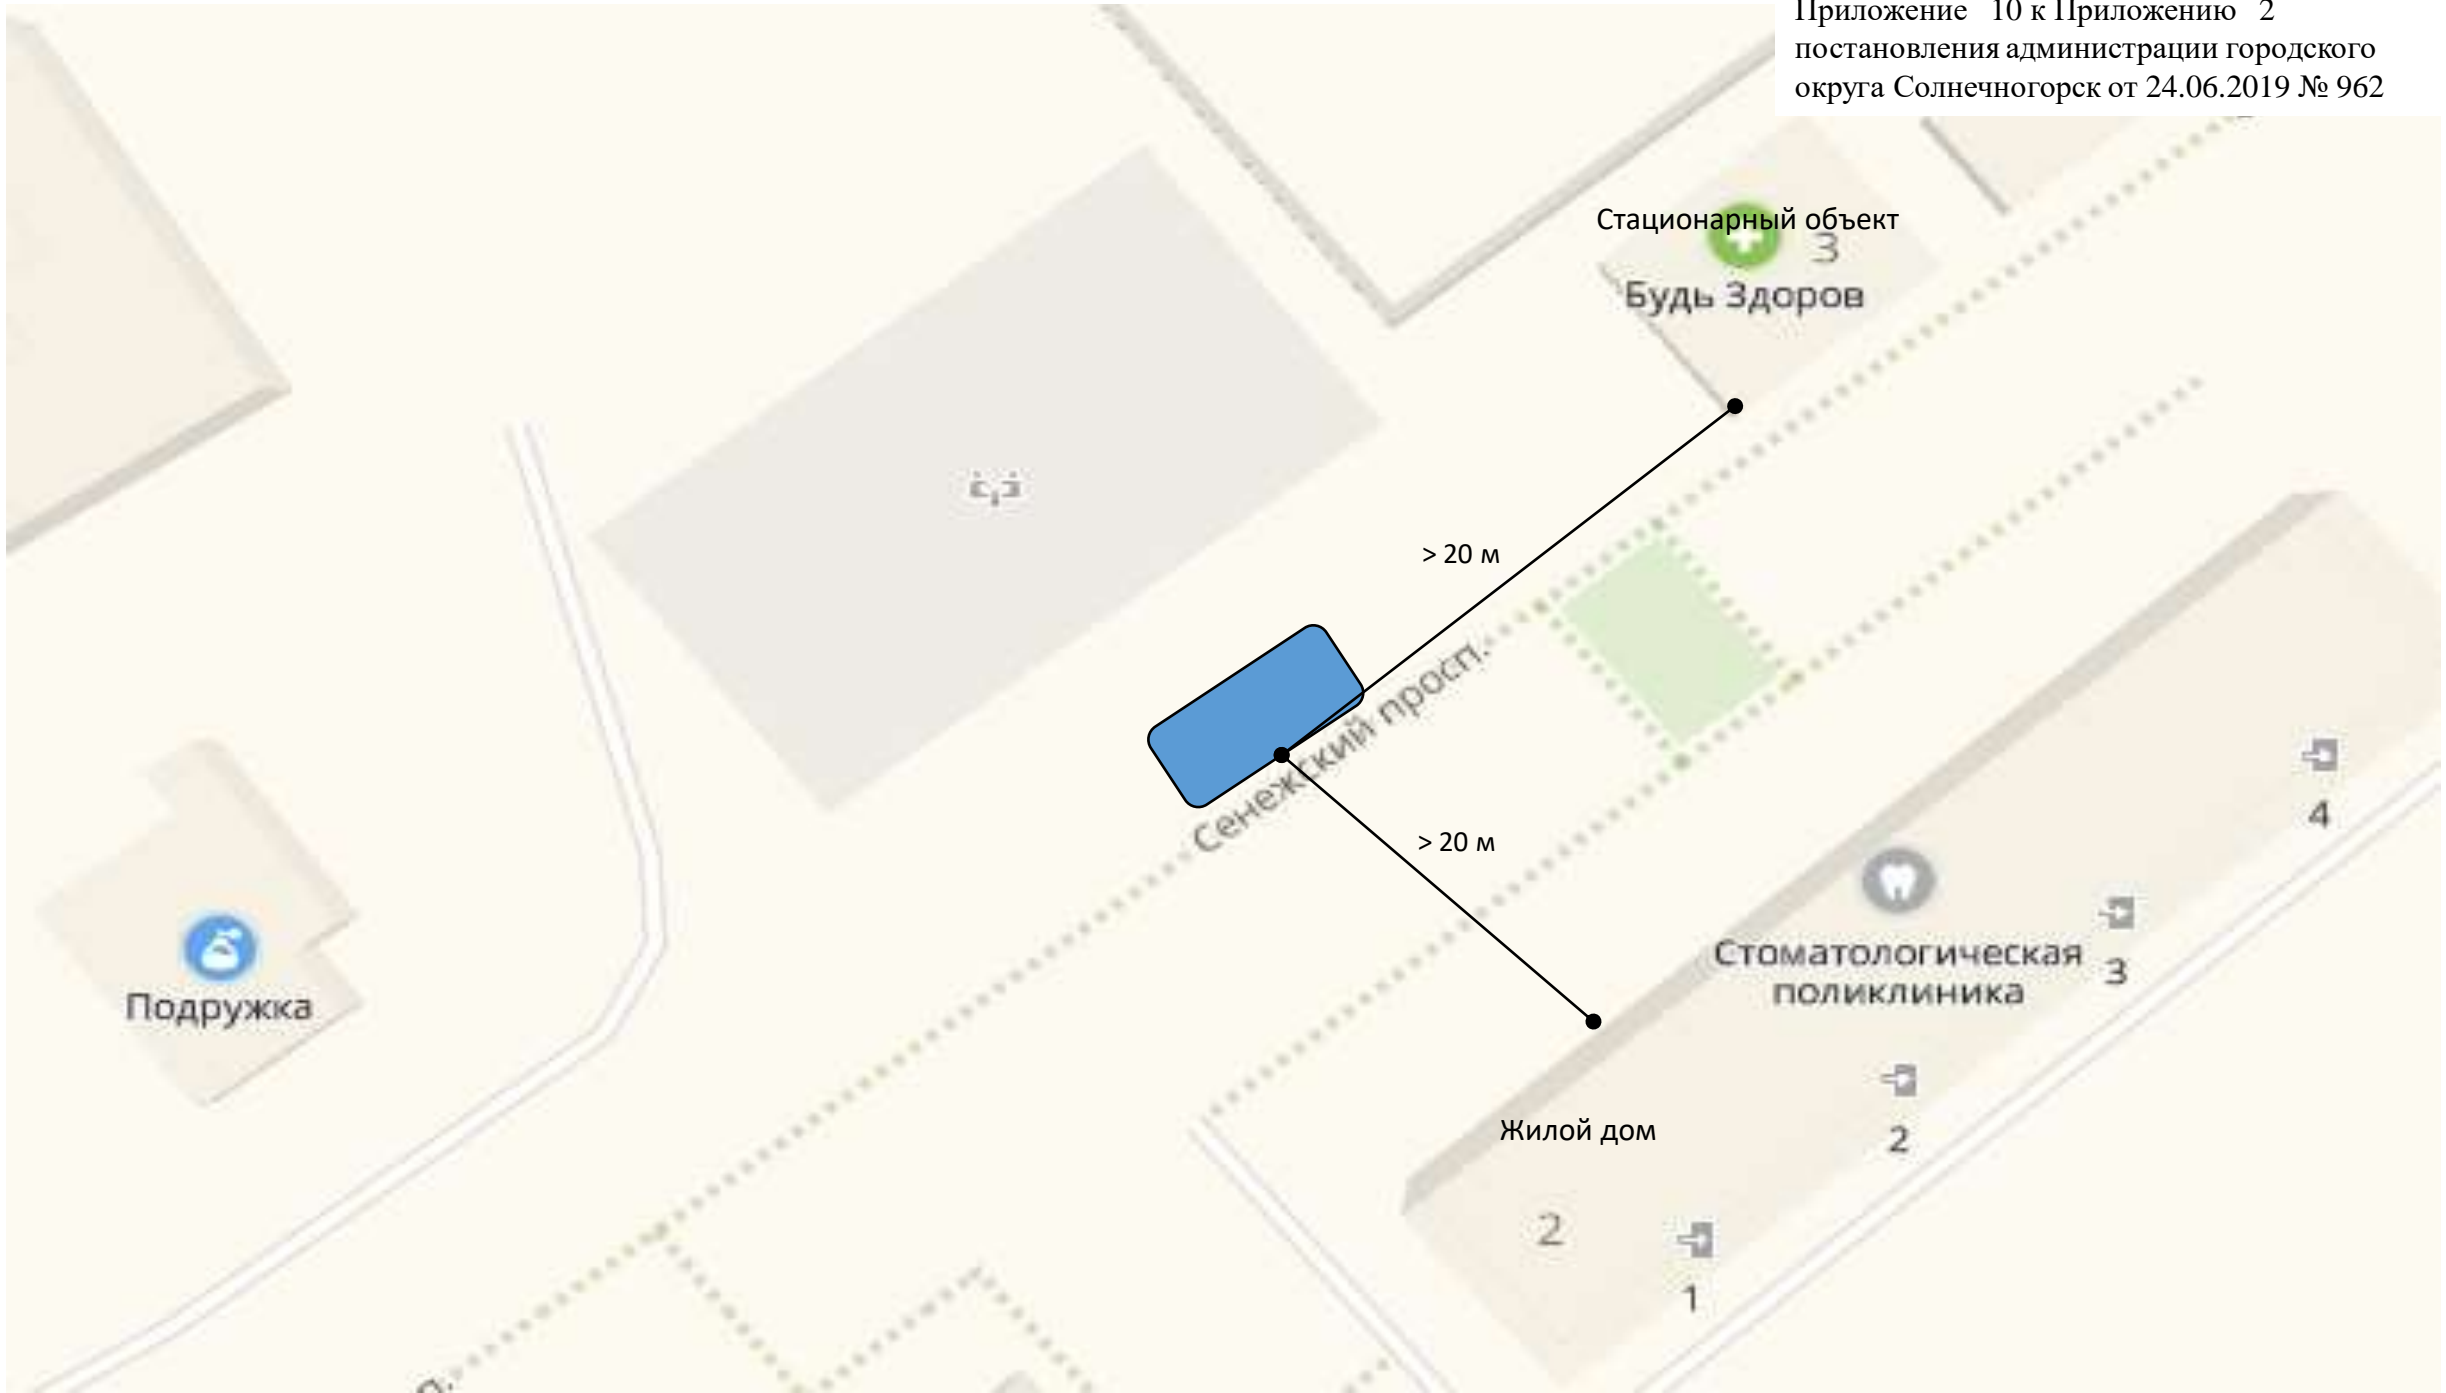

озеро Сенеж

озеро Сенеж

ватнике с Баяном

озеро Сенеж

Приложение 25 к Приложению 2
постановления администрации городского
округа Солнечногорск от 24.06.2019 № 962

Городской пляж

Медпункт

> 3 м