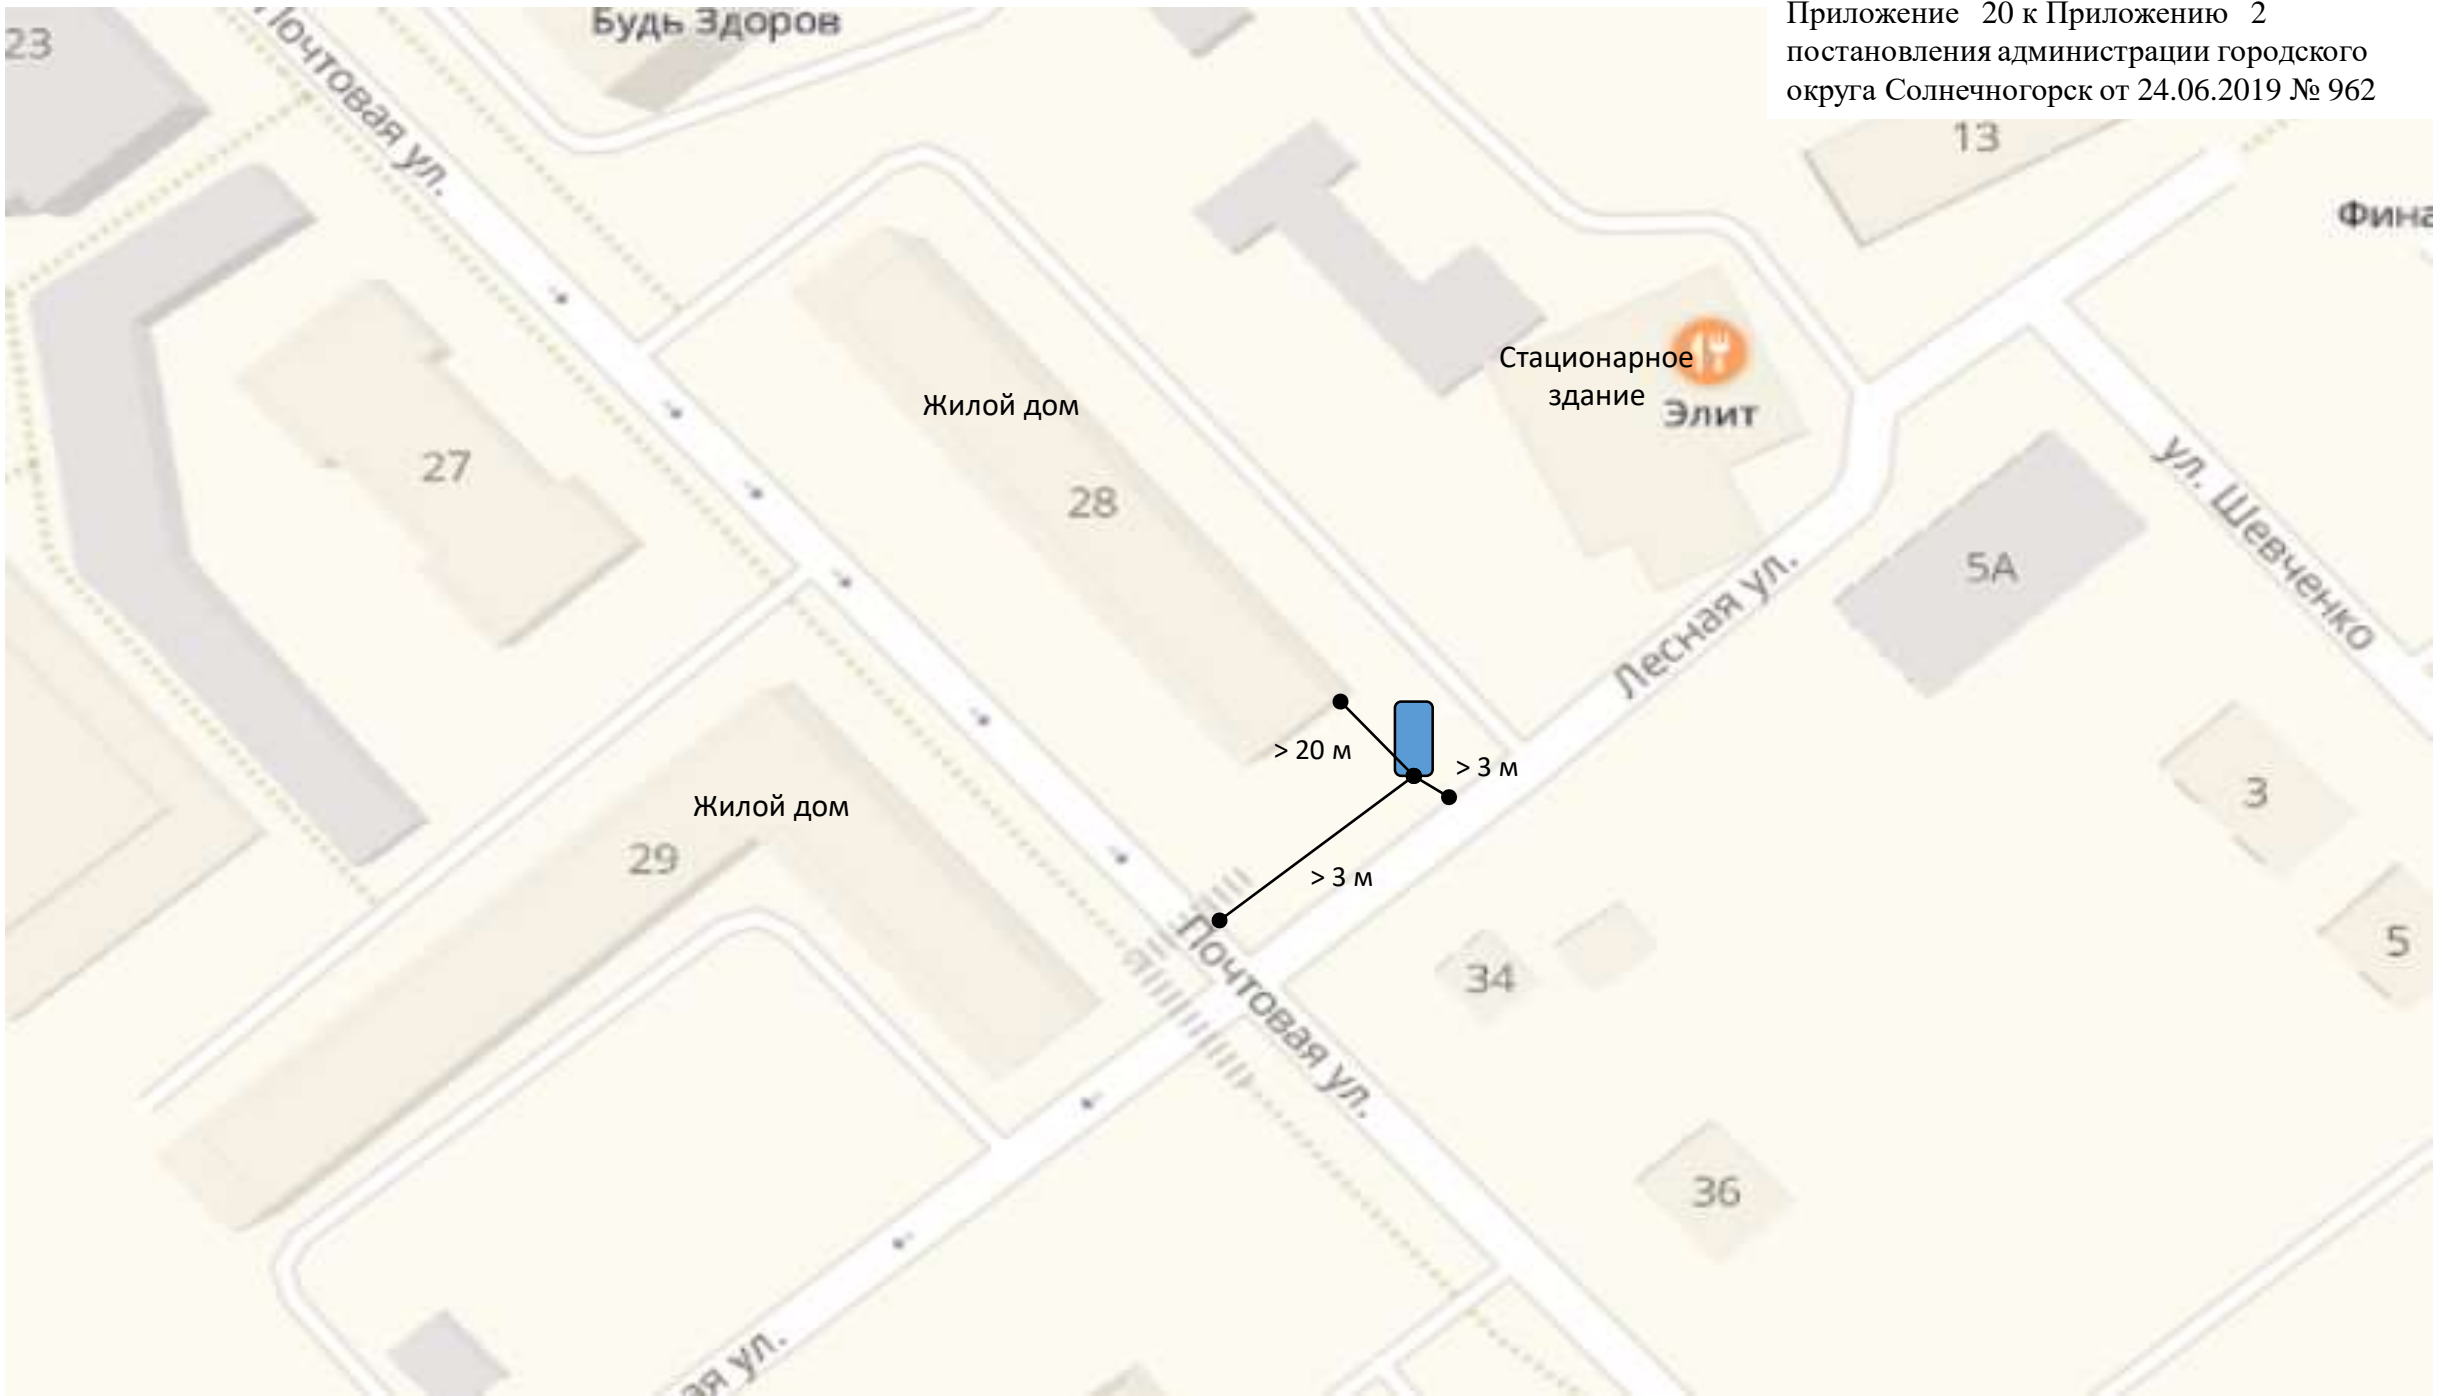

озеро Сенеж

озеро Сенеж

ватнике с Баяном

озеро Сенеж

Приложение 25 к Приложению 2
постановления администрации городского
округа Солнечногорск от 24.06.2019 № 962

Городской пляж

Медпункт

> 3 м