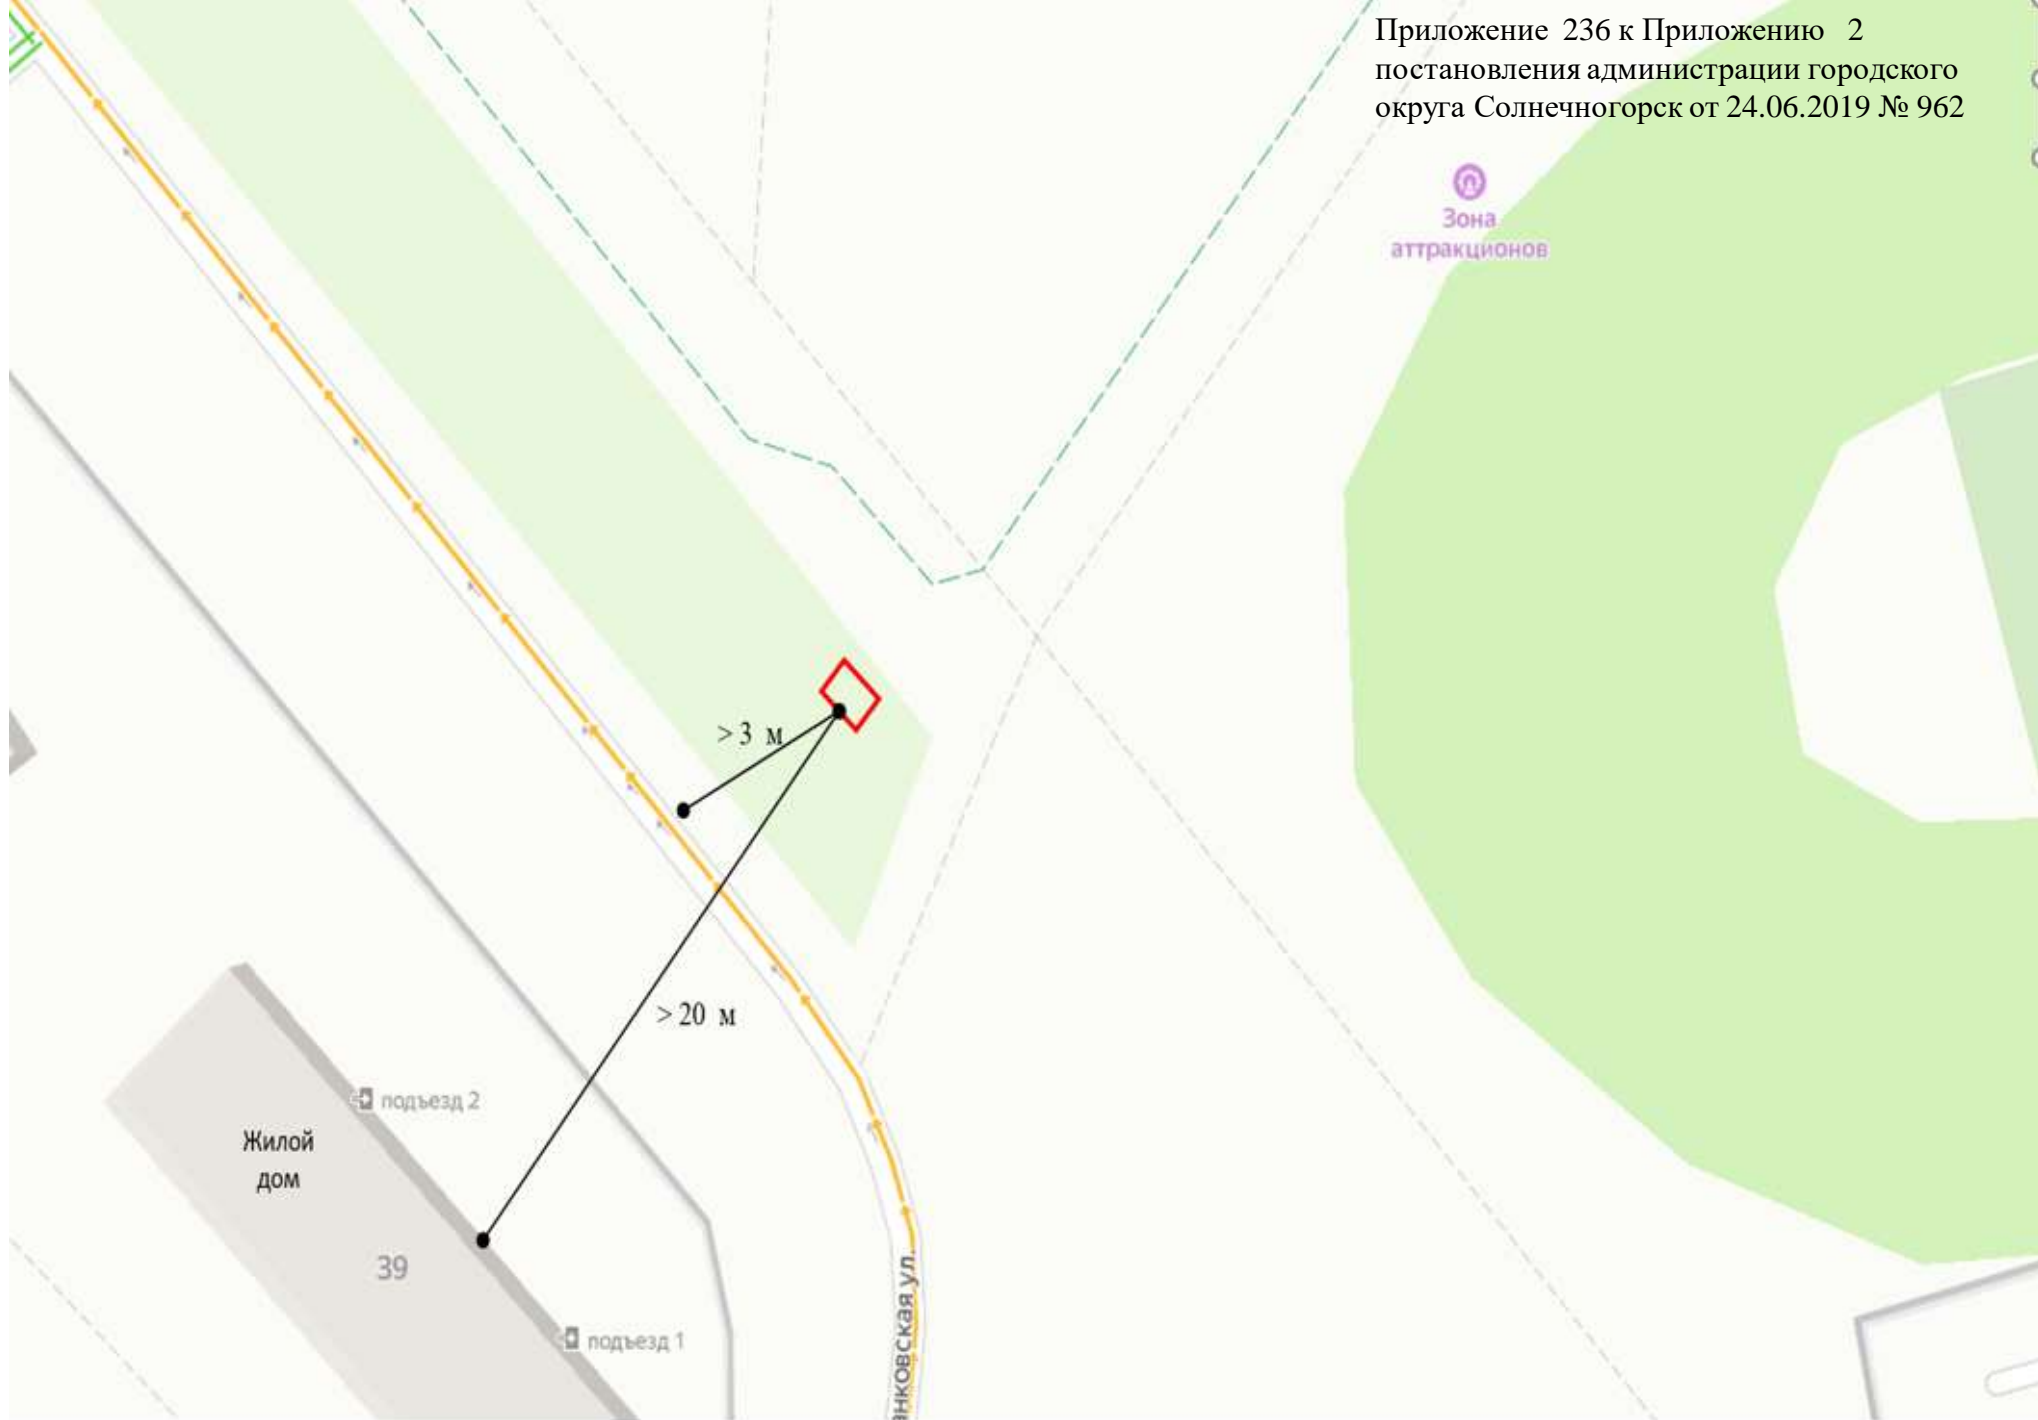

Городской пляж

Медпункт

Бассейн

озеро Сенеж

Приложение 233 к Приложению 2
постановления администрации
городского округа Солнечногорск от
24.06.2019 № 962

озеро Сенеж

Приложение 234 к Приложению 2
постановления администрации
городского округа Солнечногорск от
24.06.2019 № 962