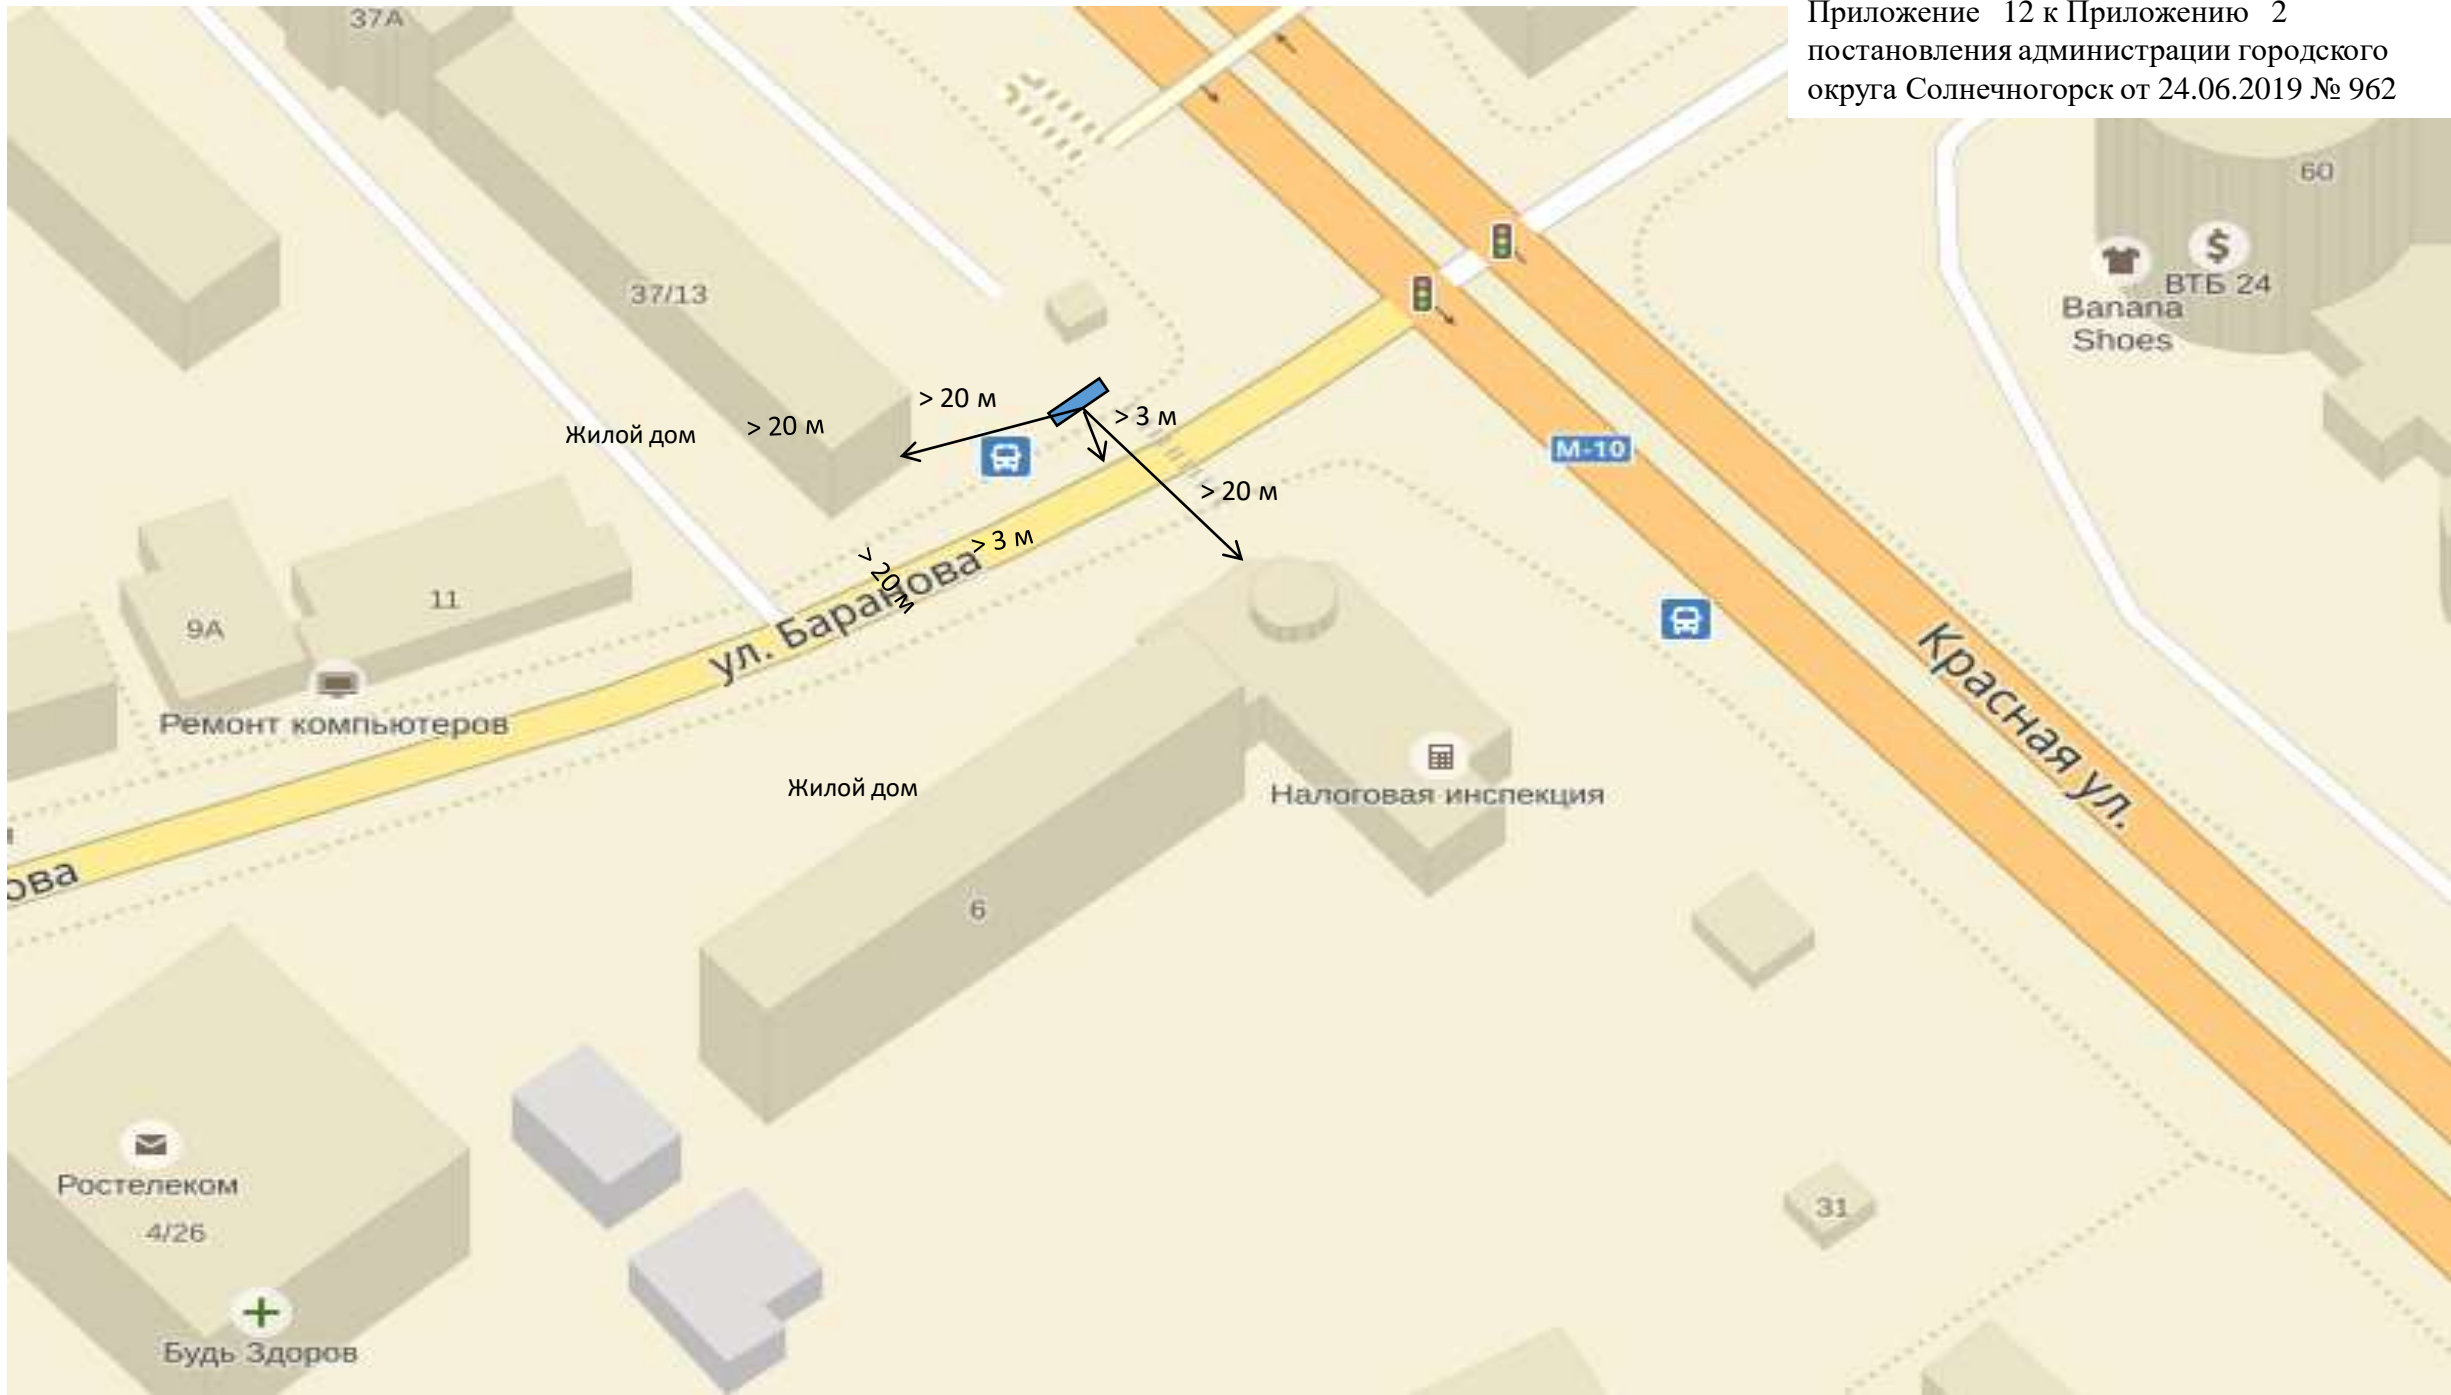

озеро Сенеж

озеро Сенеж

ватнике с Баяном

озеро Сенеж

Приложение 25 к Приложению 2
постановления администрации городского
округа Солнечногорск от 24.06.2019 № 962

Городской пляж

Медпункт

> 3 м