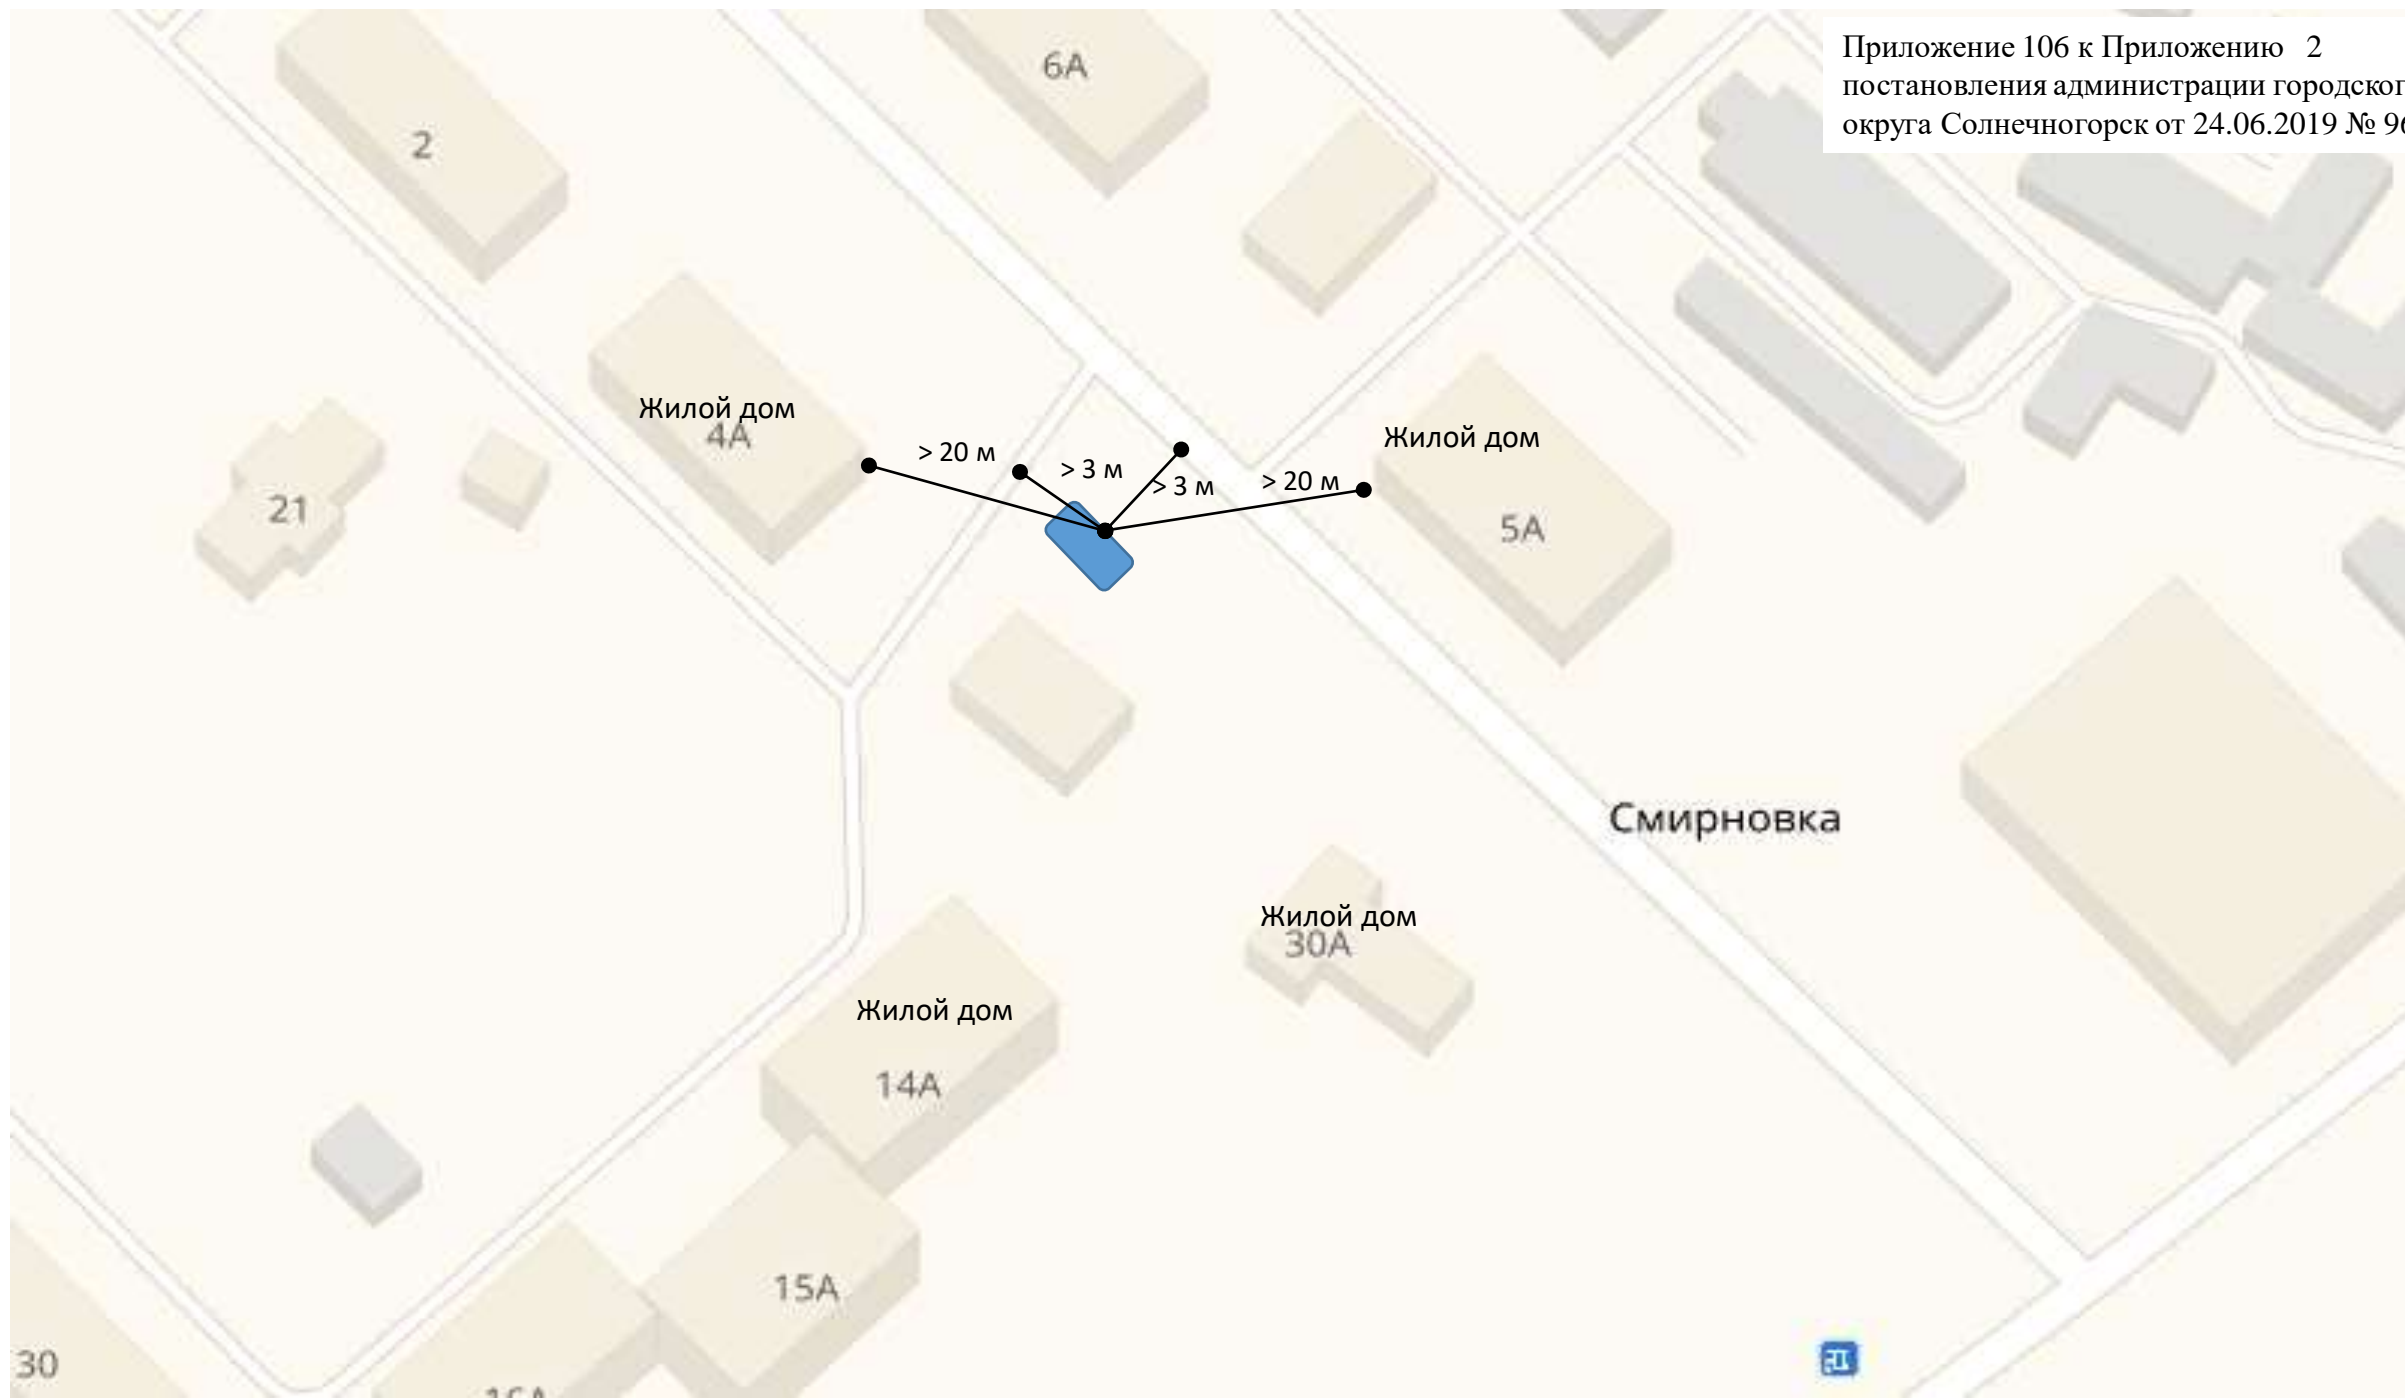

> 20 м

Жилой дом

Истринское
водохранилище

Приложение 104 к Приложению 2
постановления администрации городского
округа Солнечногорск от 24.06.2019 № 962

Приложение 110
к Приложению 2 Постановления
администрации городского округа
Солнечногорск от 24.06.2019 № 962