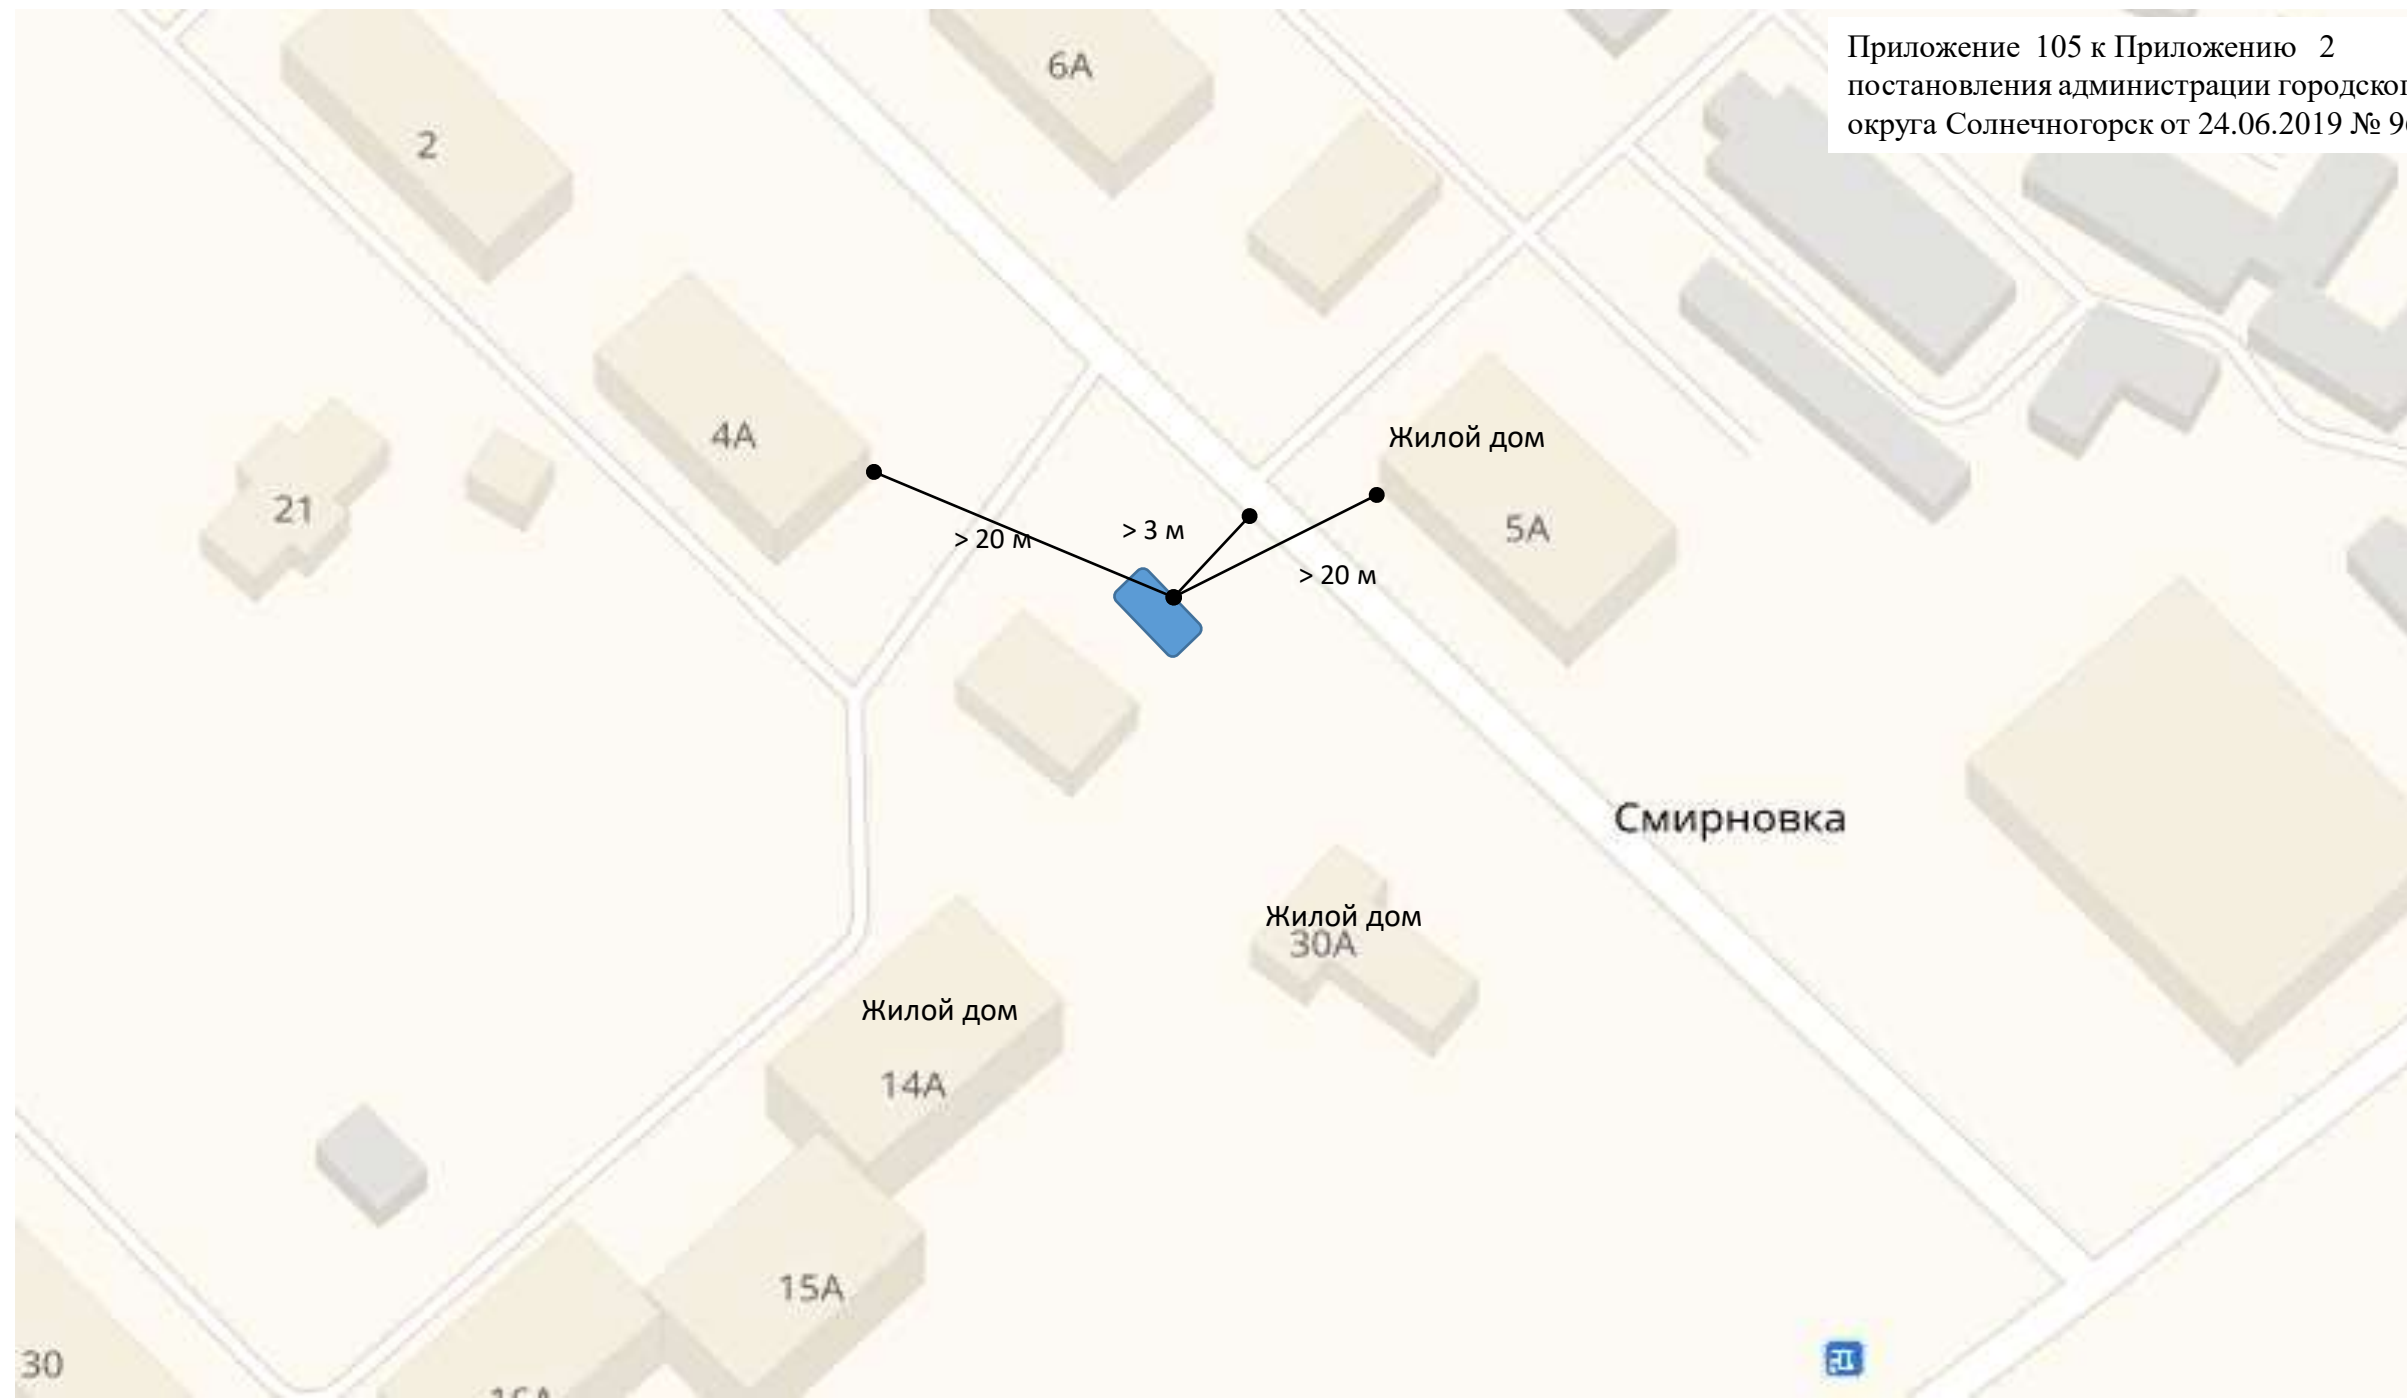

> 20 м

Жилой дом

Истринское
водохранилище

Приложение 104 к Приложению 2
постановления администрации городского
округа Солнечногорск от 24.06.2019 № 962

Приложение 110
к Приложению 2 Постановления
администрации городского округа
Солнечногорск от 24.06.2019 № 962