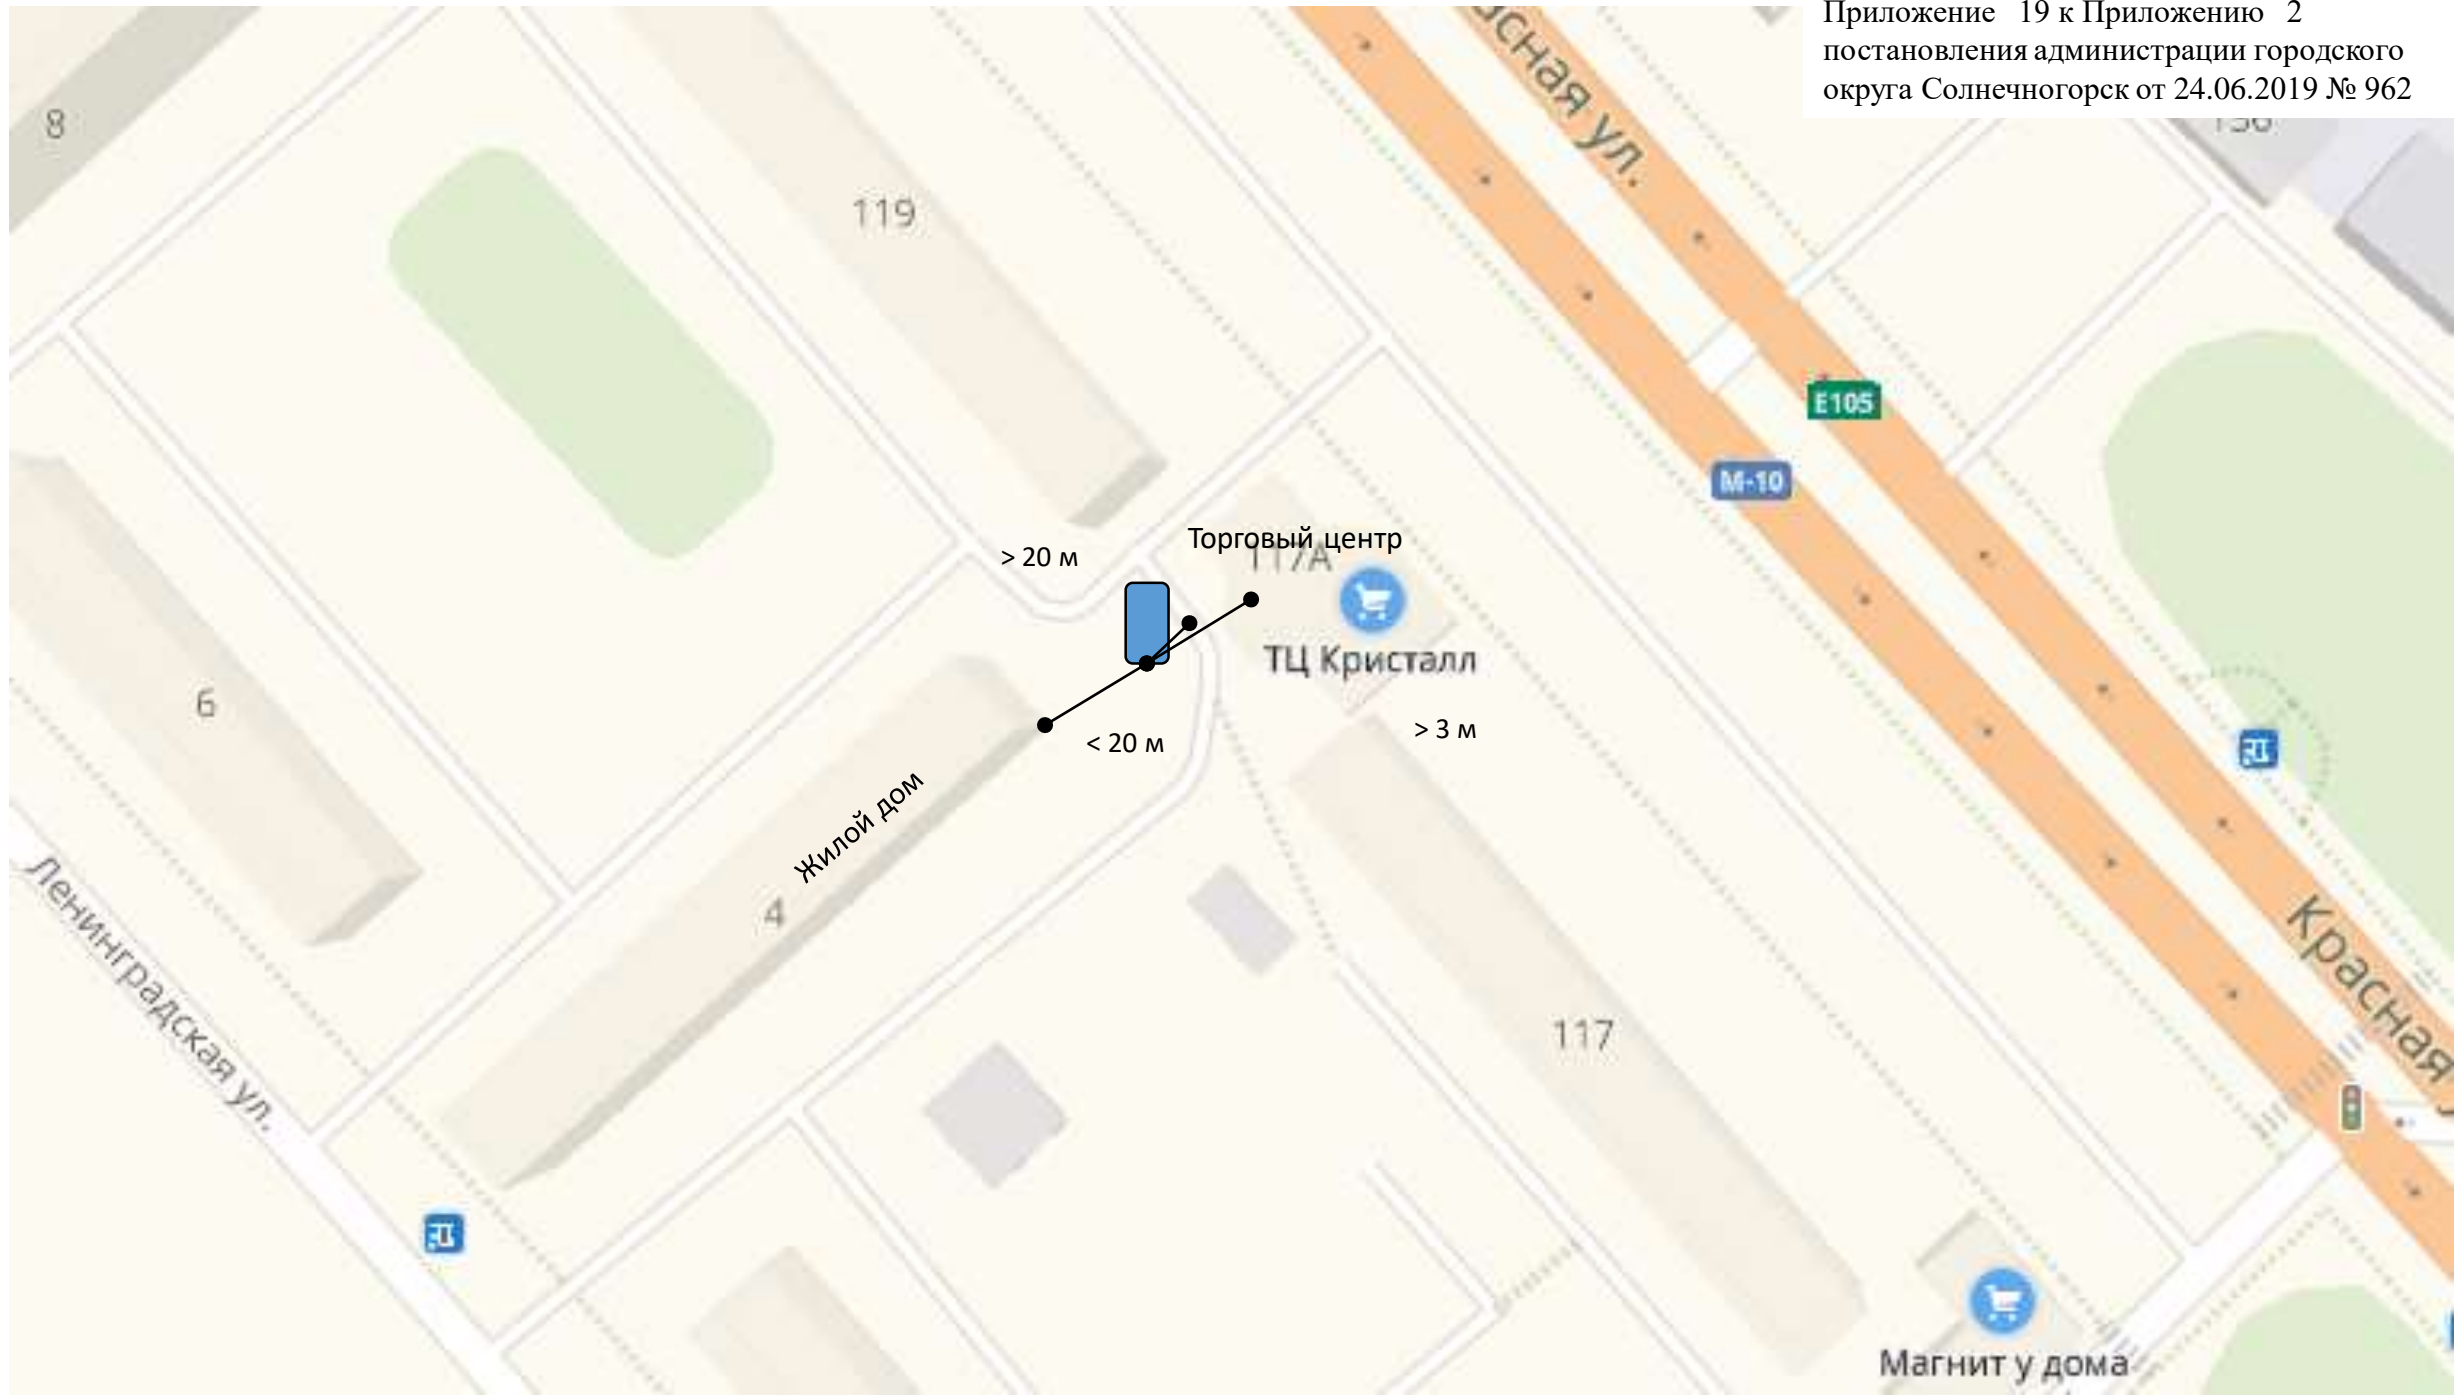

озеро Сенеж

озеро Сенеж

ватнике с Баяном

озеро Сенеж

Приложение 25 к Приложению 2
постановления администрации городского
округа Солнечногорск от 24.06.2019 № 962

Городской пляж

Медпункт

> 3 м