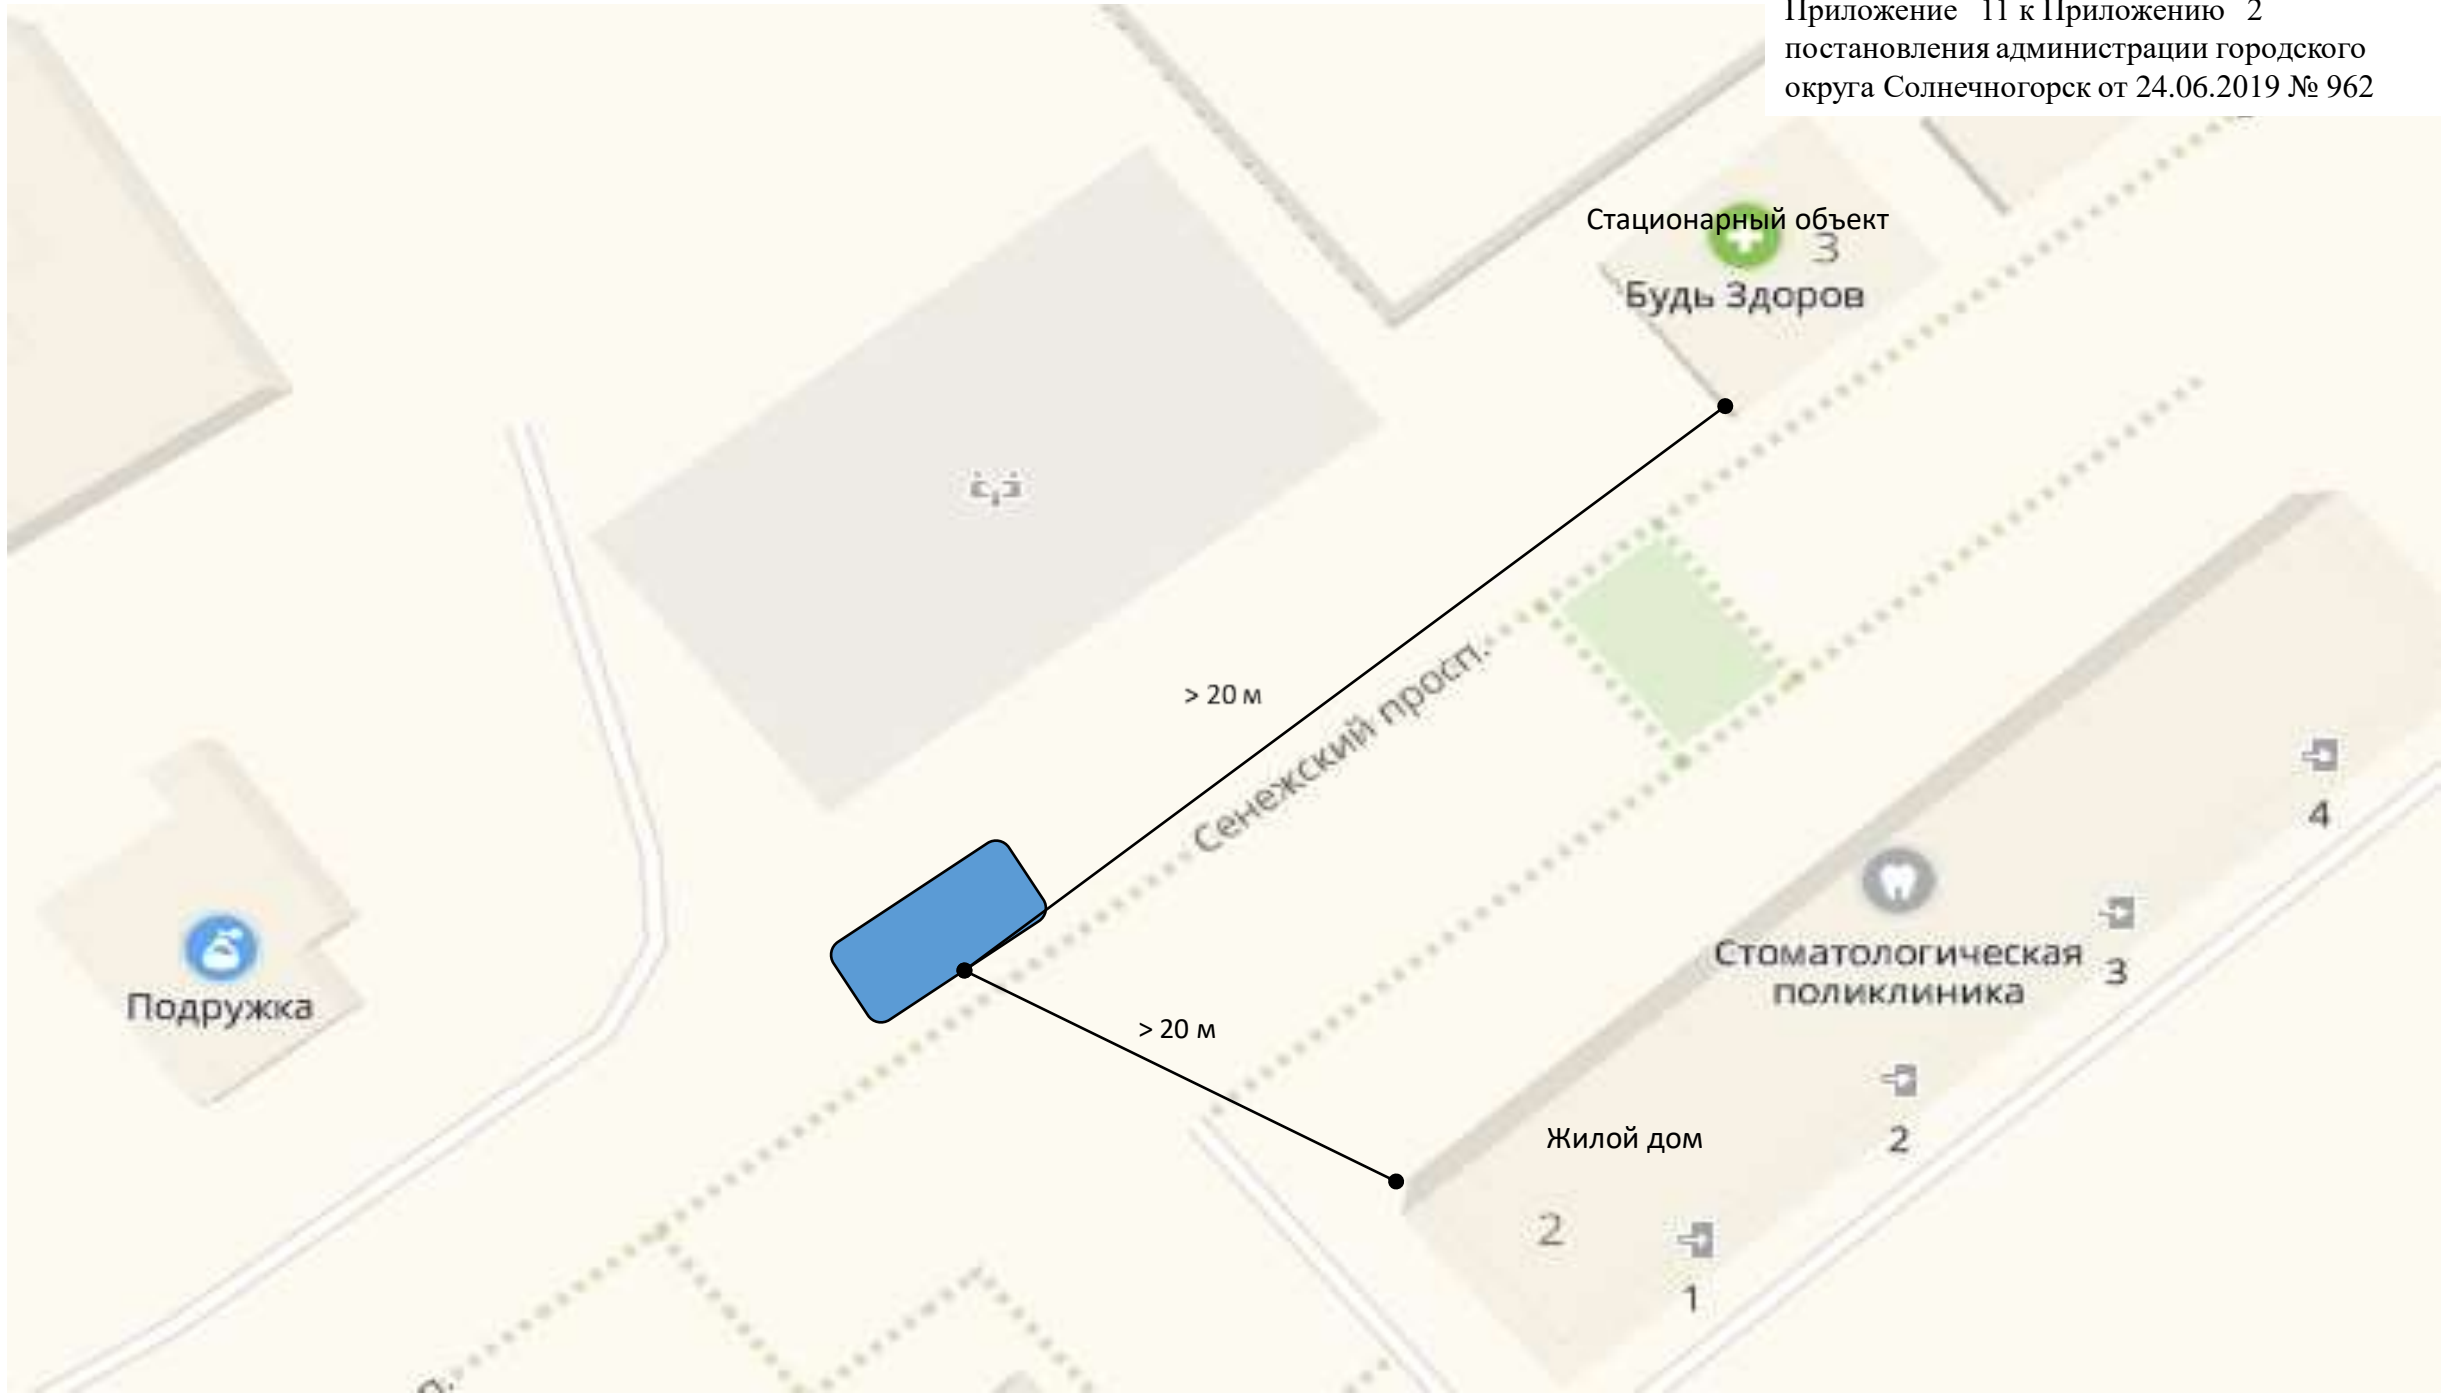

озеро Сенеж

озеро Сенеж

ватнике с Баяном

озеро Сенеж

Приложение 25 к Приложению 2
постановления администрации городского
округа Солнечногорск от 24.06.2019 № 962

Городской пляж

Медпункт

> 3 м