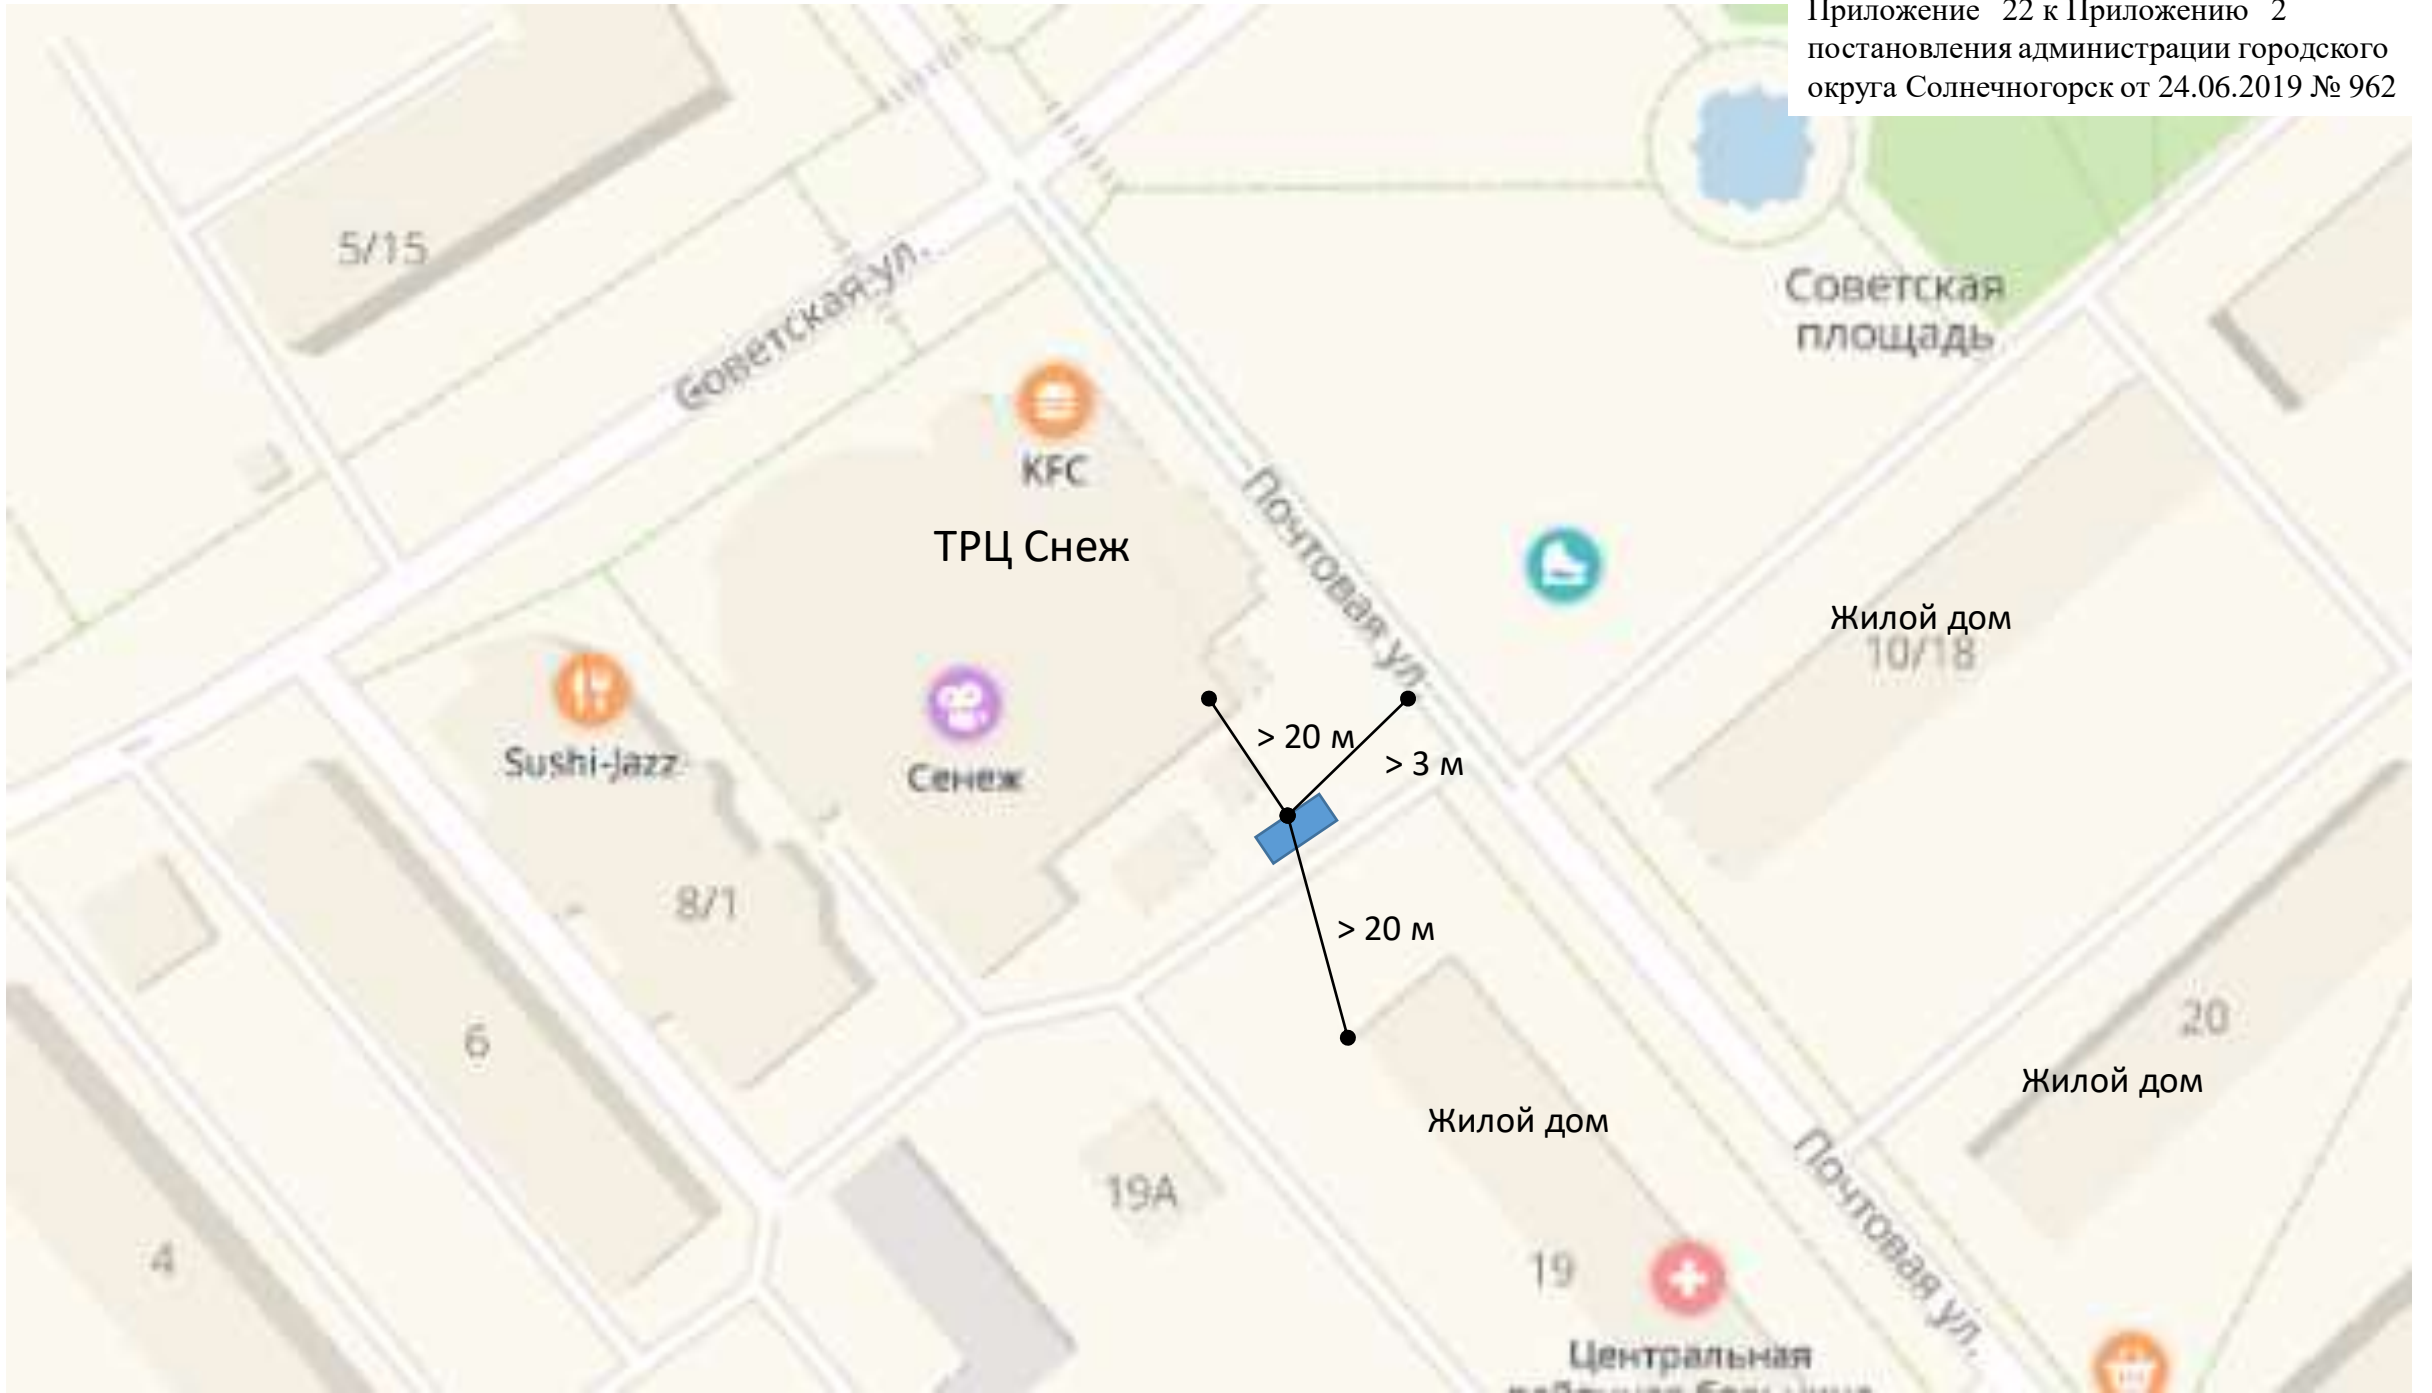

озеро Сенеж

озеро Сенеж

ватнике с Баяном

озеро Сенеж

Приложение 25 к Приложению 2
постановления администрации городского
округа Солнечногорск от 24.06.2019 № 962

Городской пляж

Медпункт

> 3 м