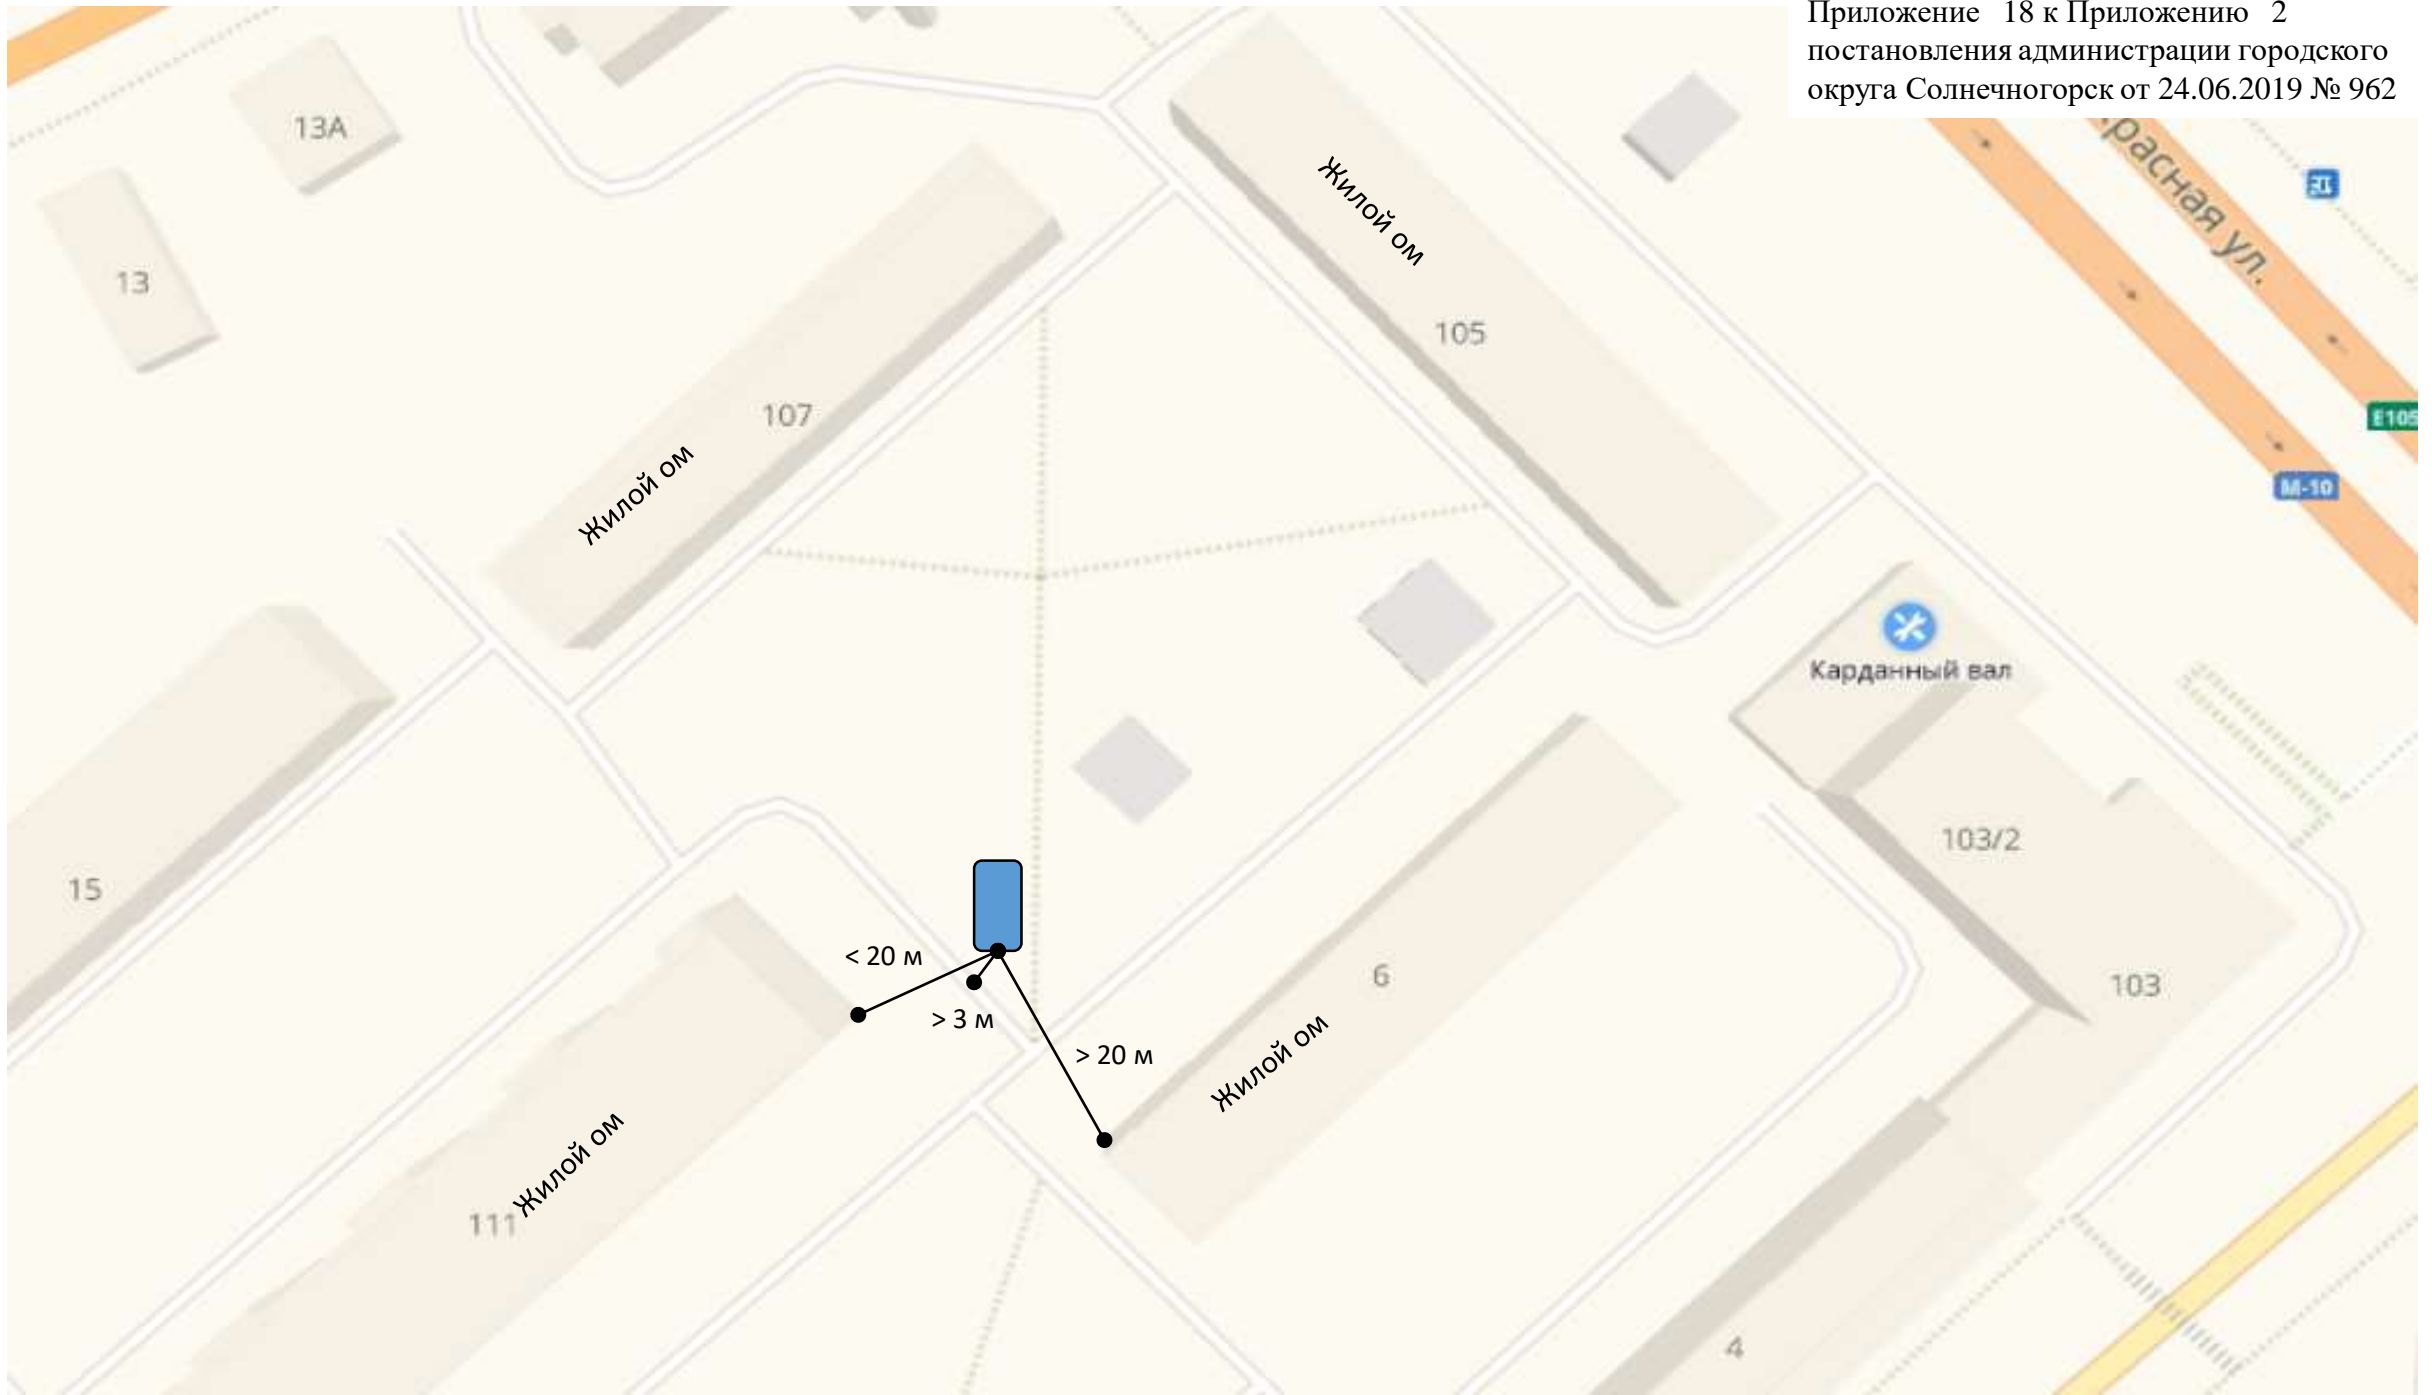

озеро Сенеж

озеро Сенеж

ватнике с Баяном

озеро Сенеж

Приложение 25 к Приложению 2
постановления администрации городского
округа Солнечногорск от 24.06.2019 № 962

Городской пляж

Медпункт

> 3 м