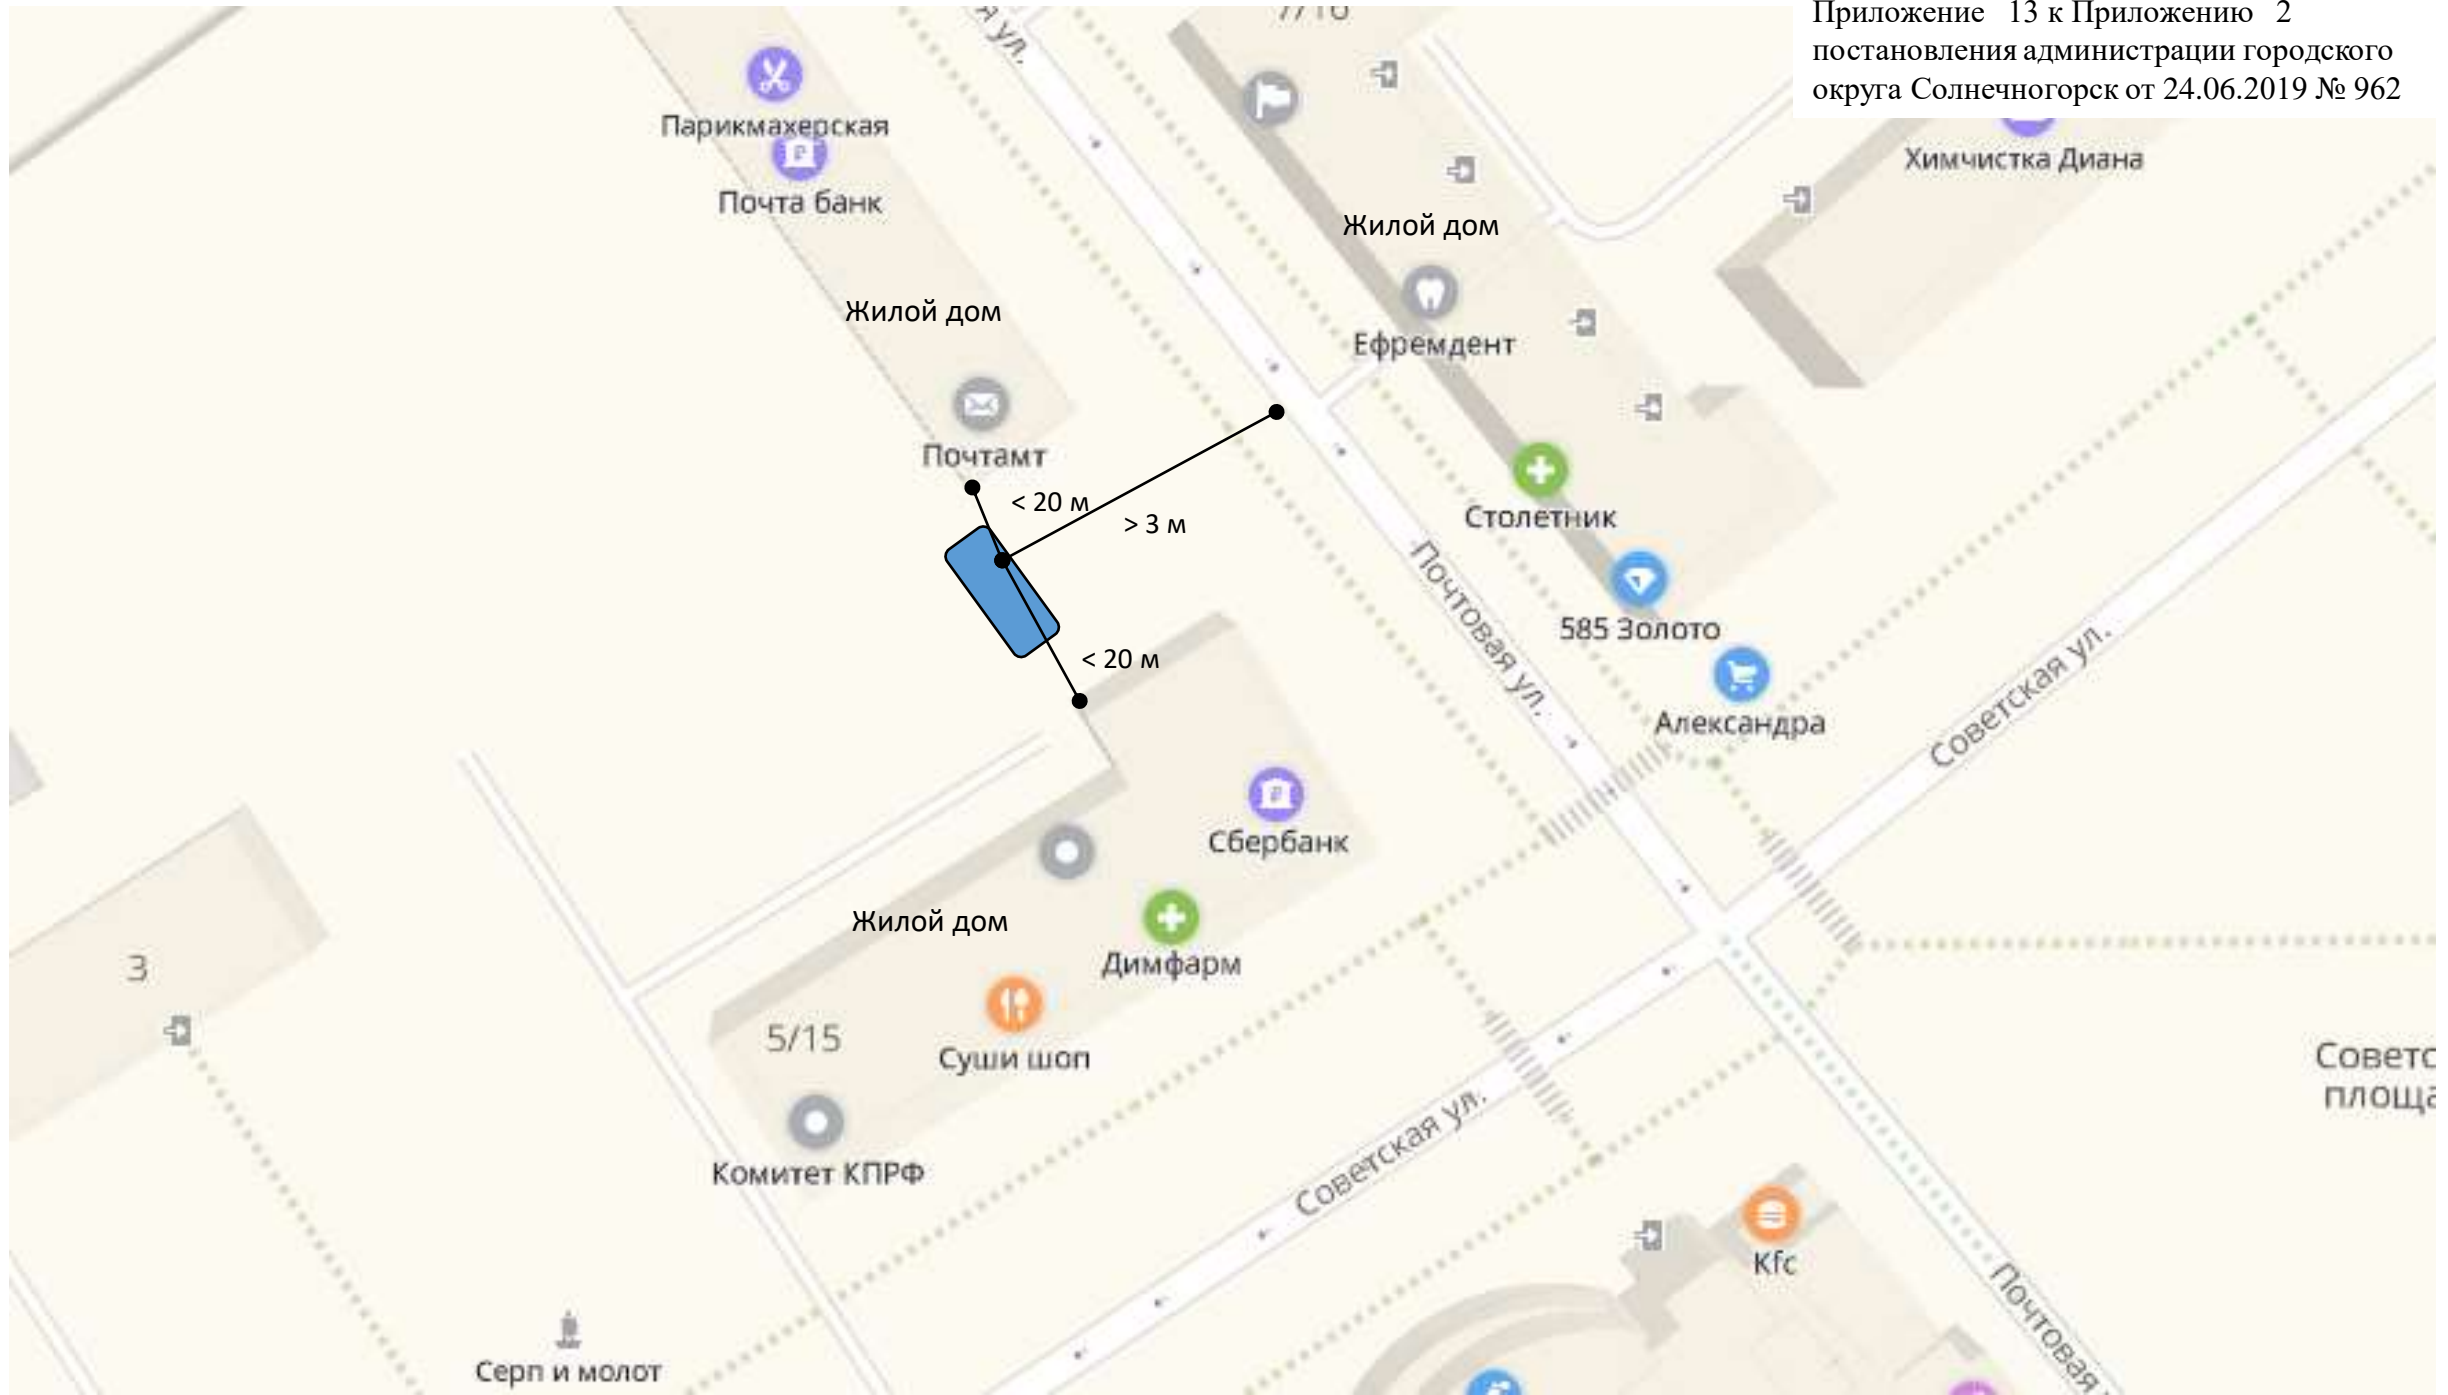

озеро Сенеж

озеро Сенеж

ватнике с Баяном

озеро Сенеж

Приложение 25 к Приложению 2
постановления администрации городского
округа Солнечногорск от 24.06.2019 № 962

Городской пляж

Медпункт

> 3 м