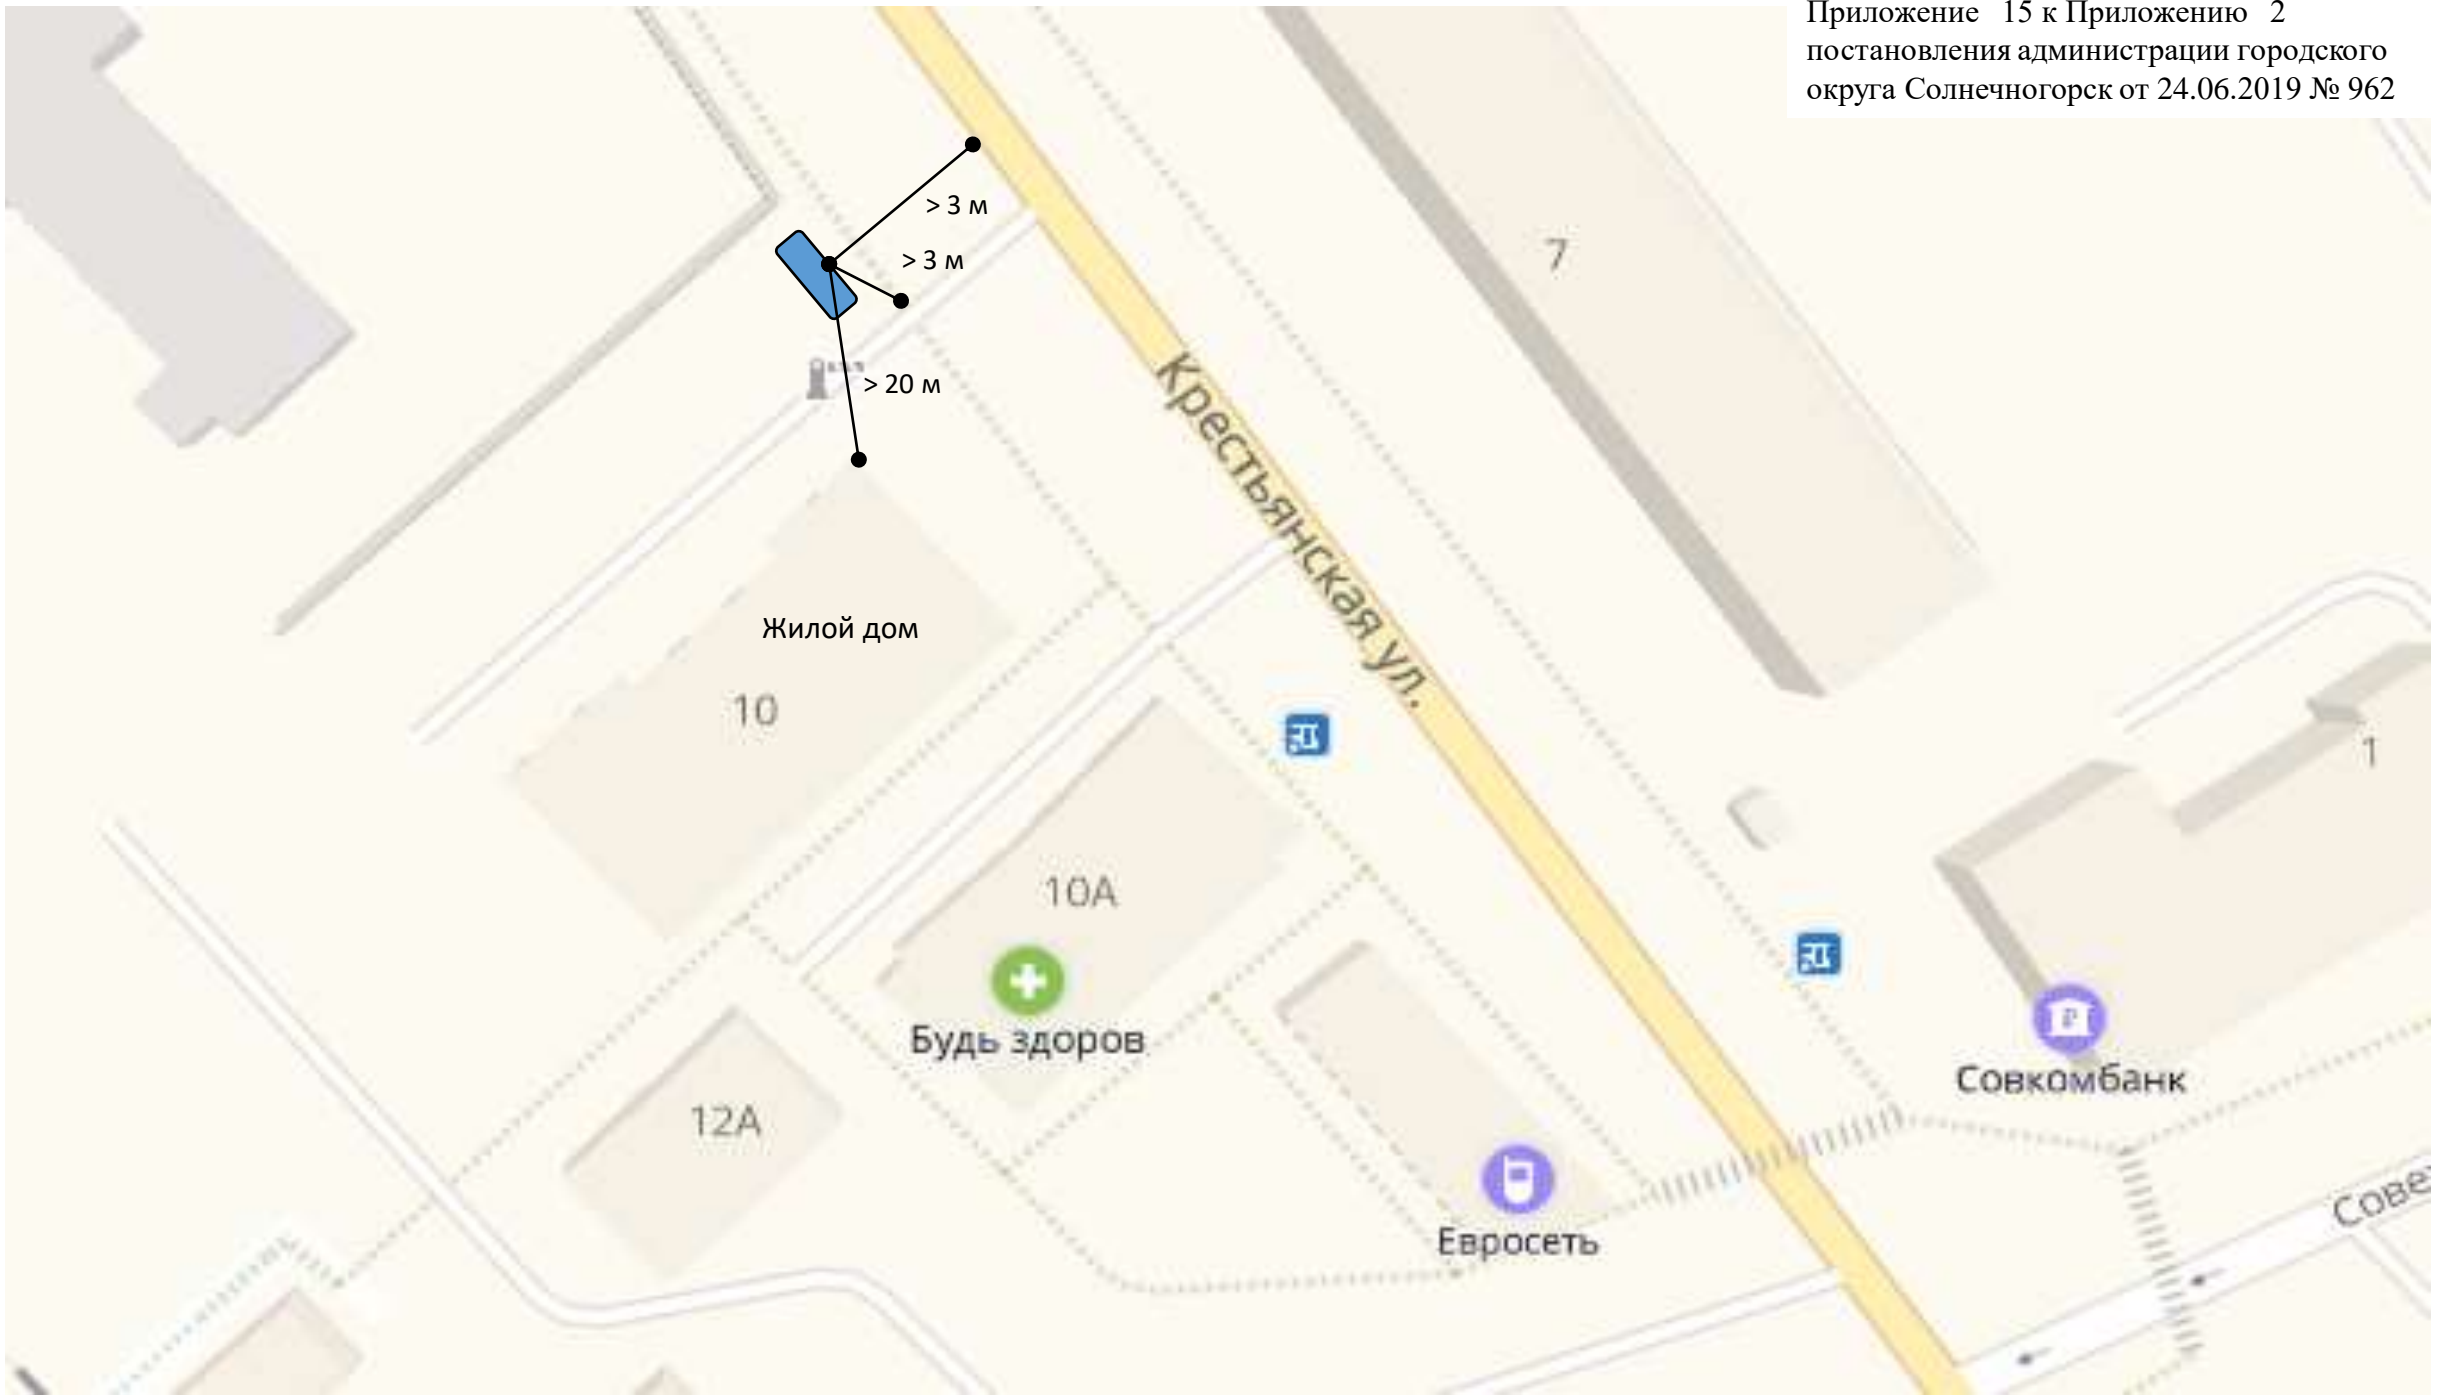

озеро Сенеж

озеро Сенеж

ватнике с Баяном

озеро Сенеж

Приложение 25 к Приложению 2
постановления администрации городского
округа Солнечногорск от 24.06.2019 № 962

Городской пляж

Медпункт

> 3 м