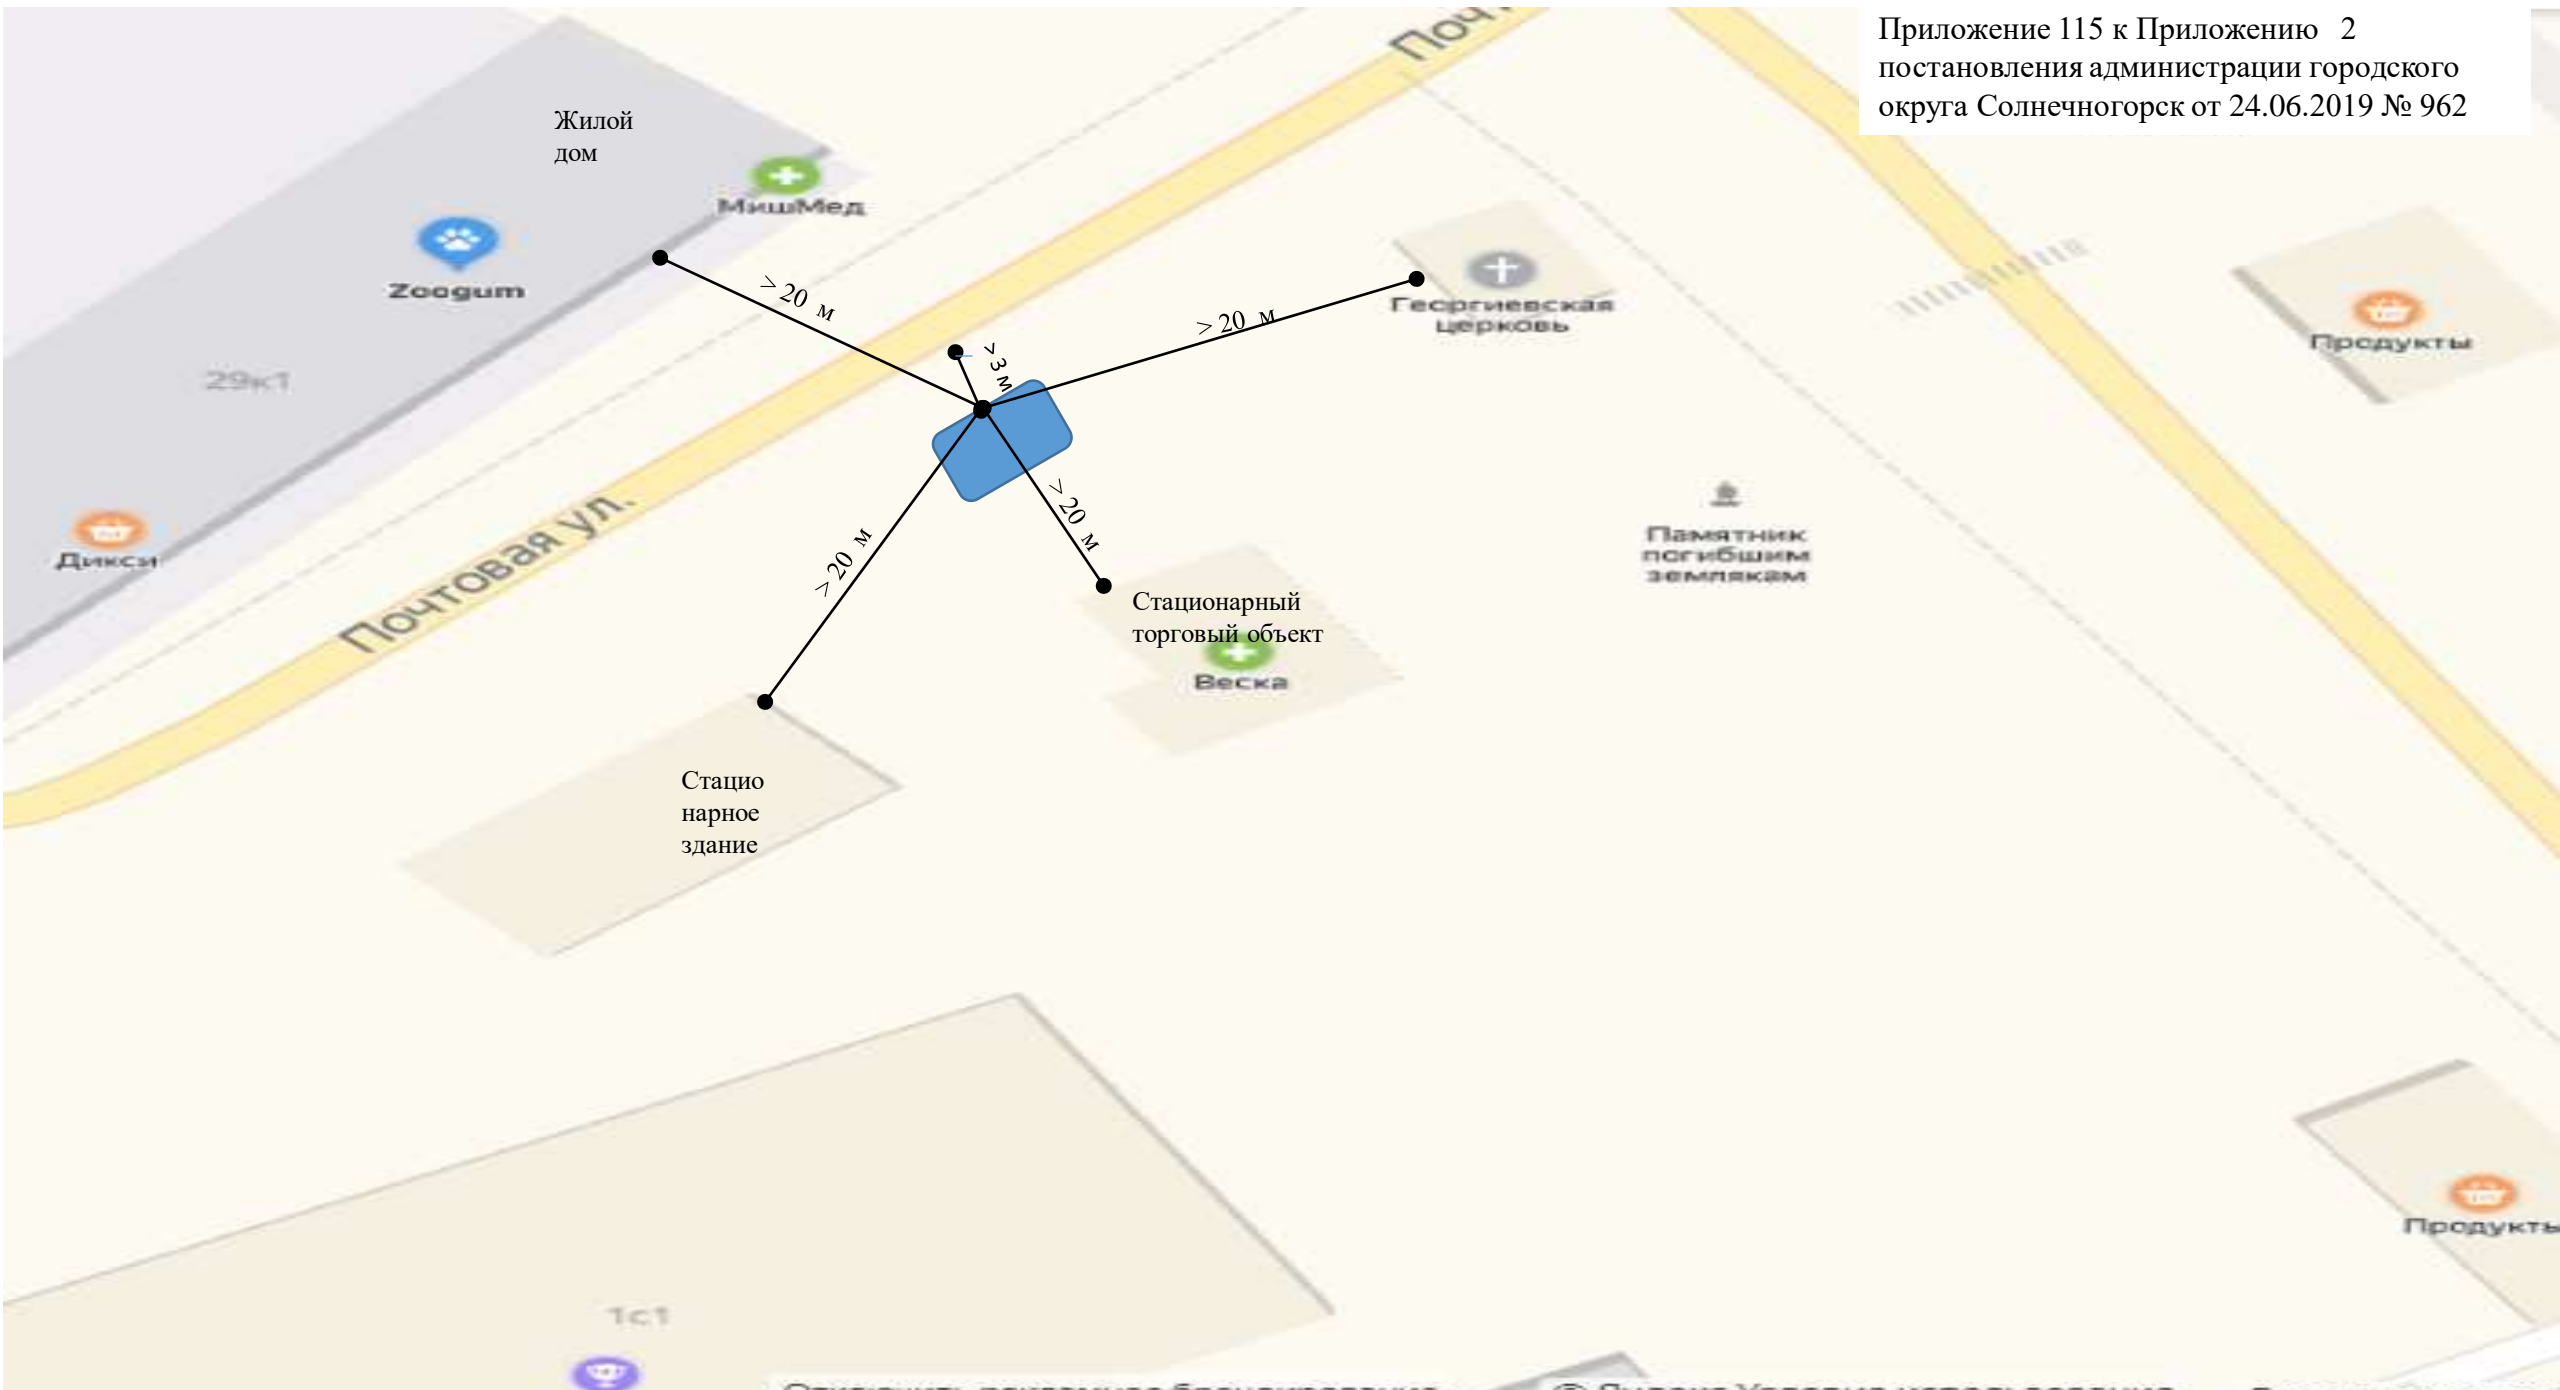

> 20 м

Жилой дом

Истринское
водохранилище

Приложение 104 к Приложению 2
постановления администрации городского
округа Солнечногорск от 24.06.2019 № 962

Приложение 110
к Приложению 2 Постановления
администрации городского округа
Солнечногорск от 24.06.2019 № 962