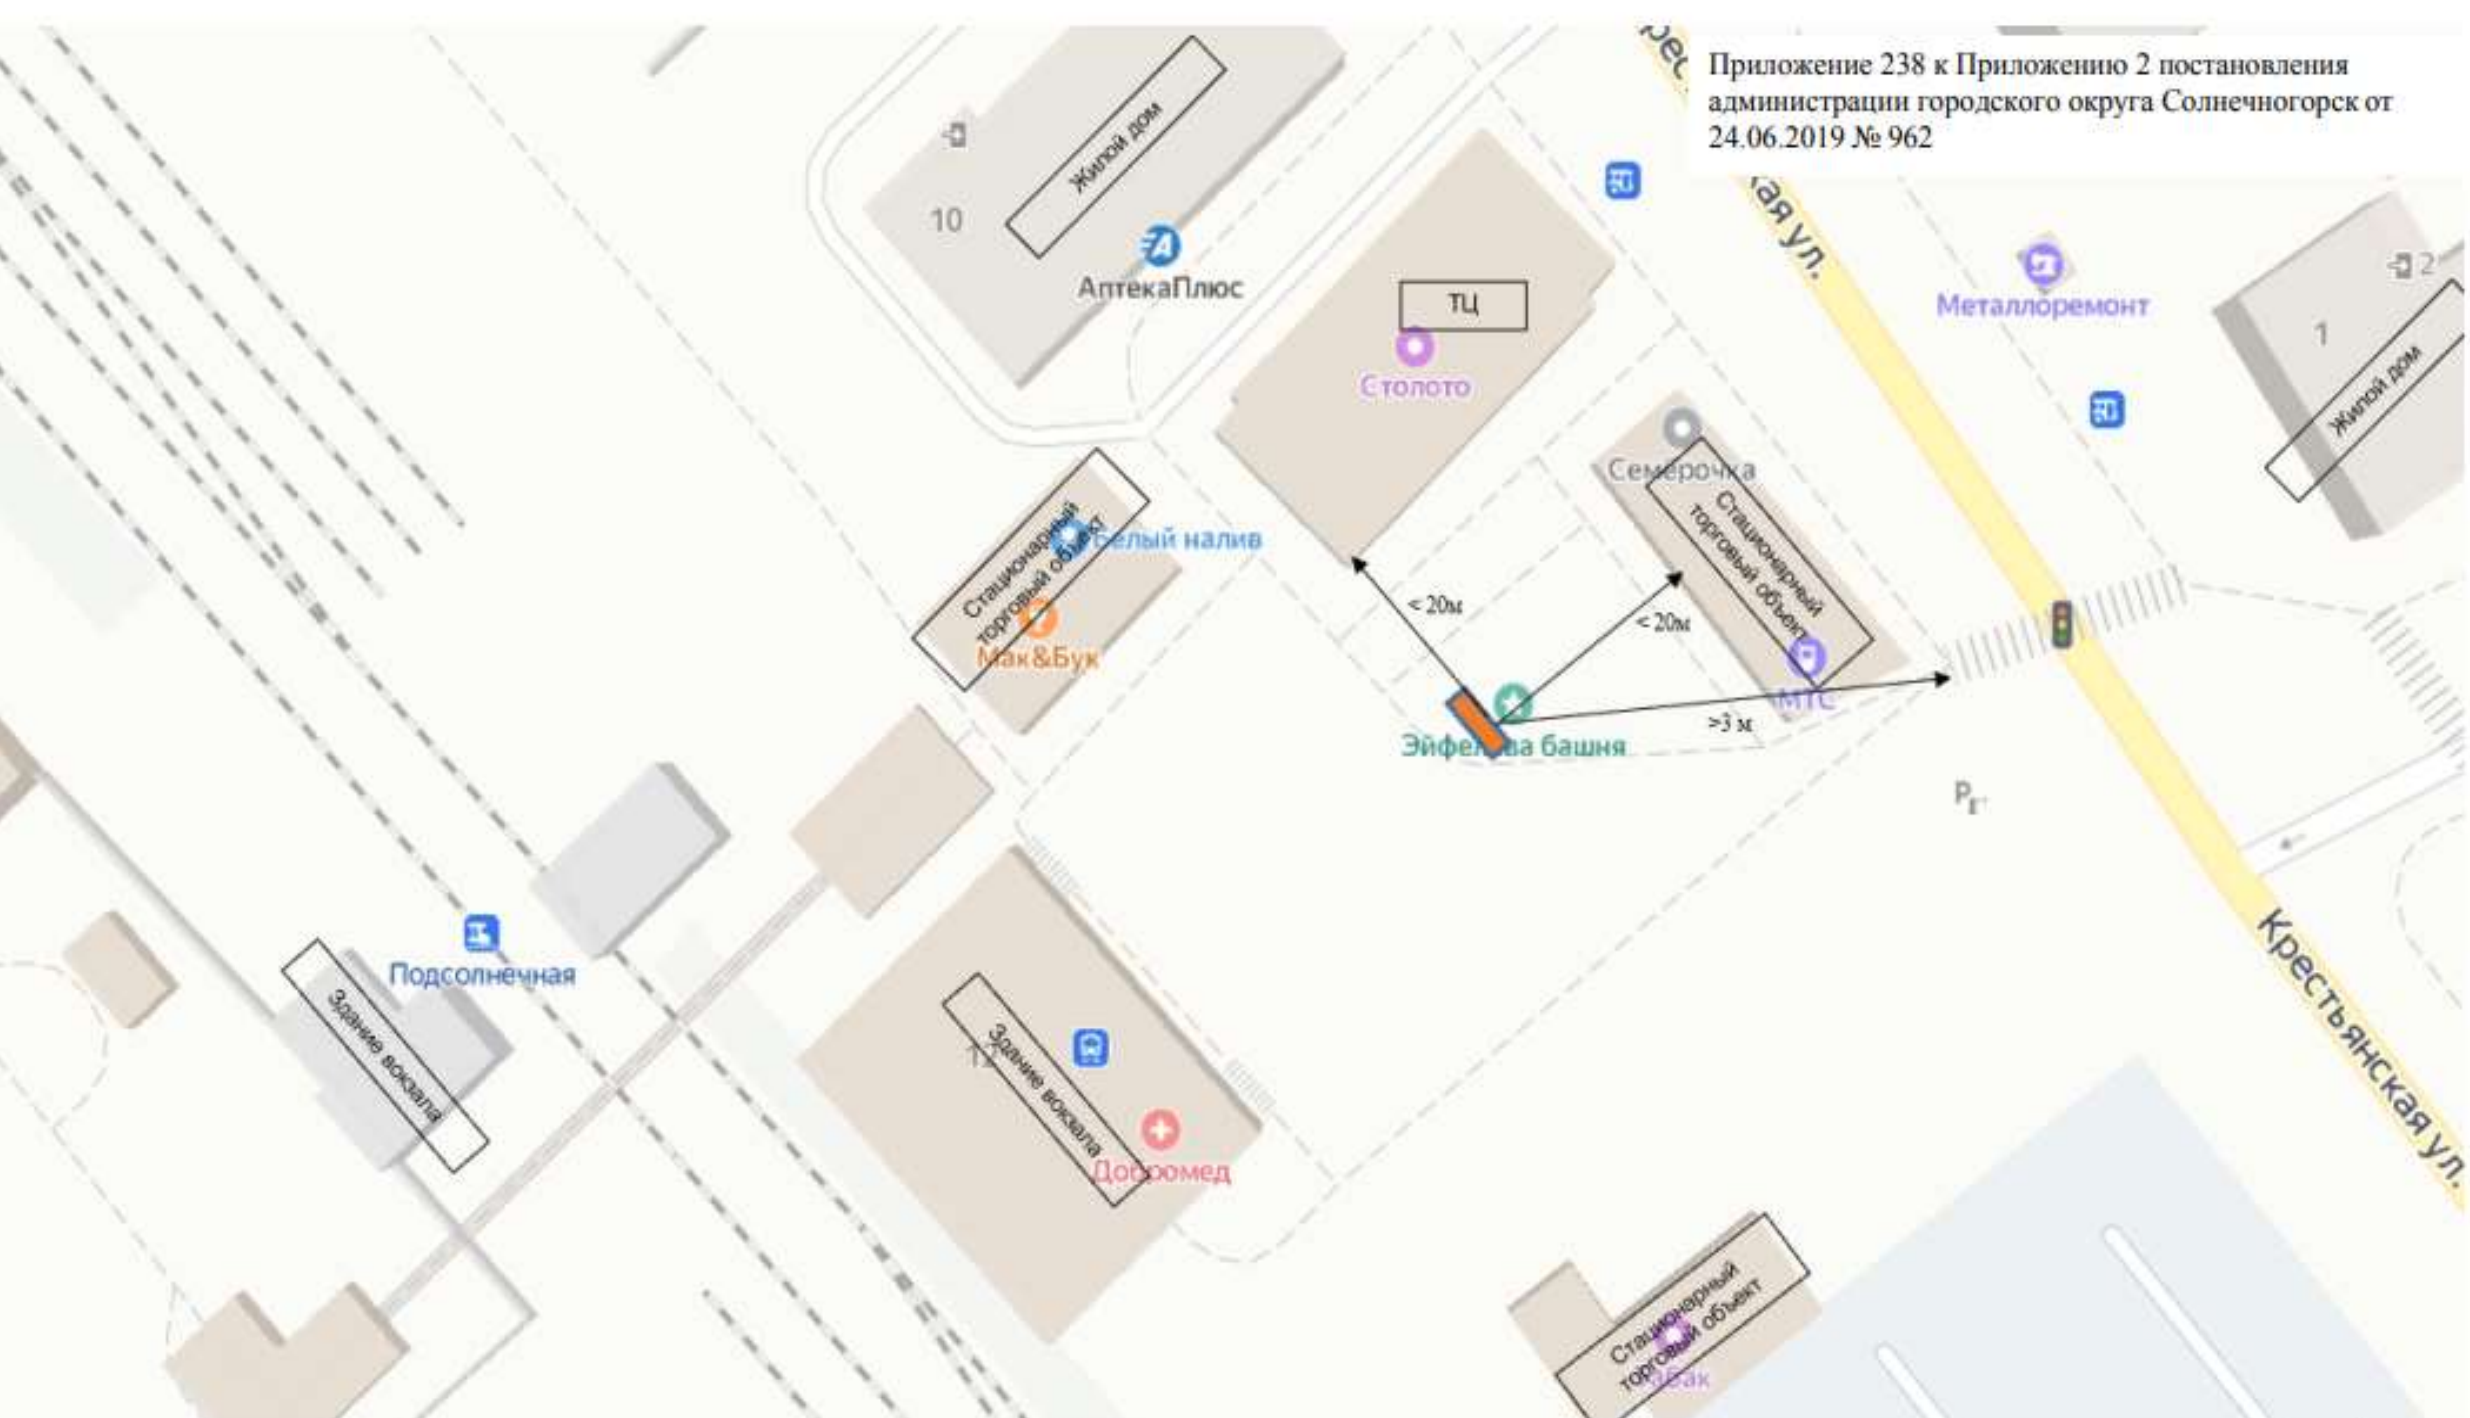

Приложение 238 к Приложению 2 постановления администрации городского округа Солнечногорск от 24.06.2019 № 962