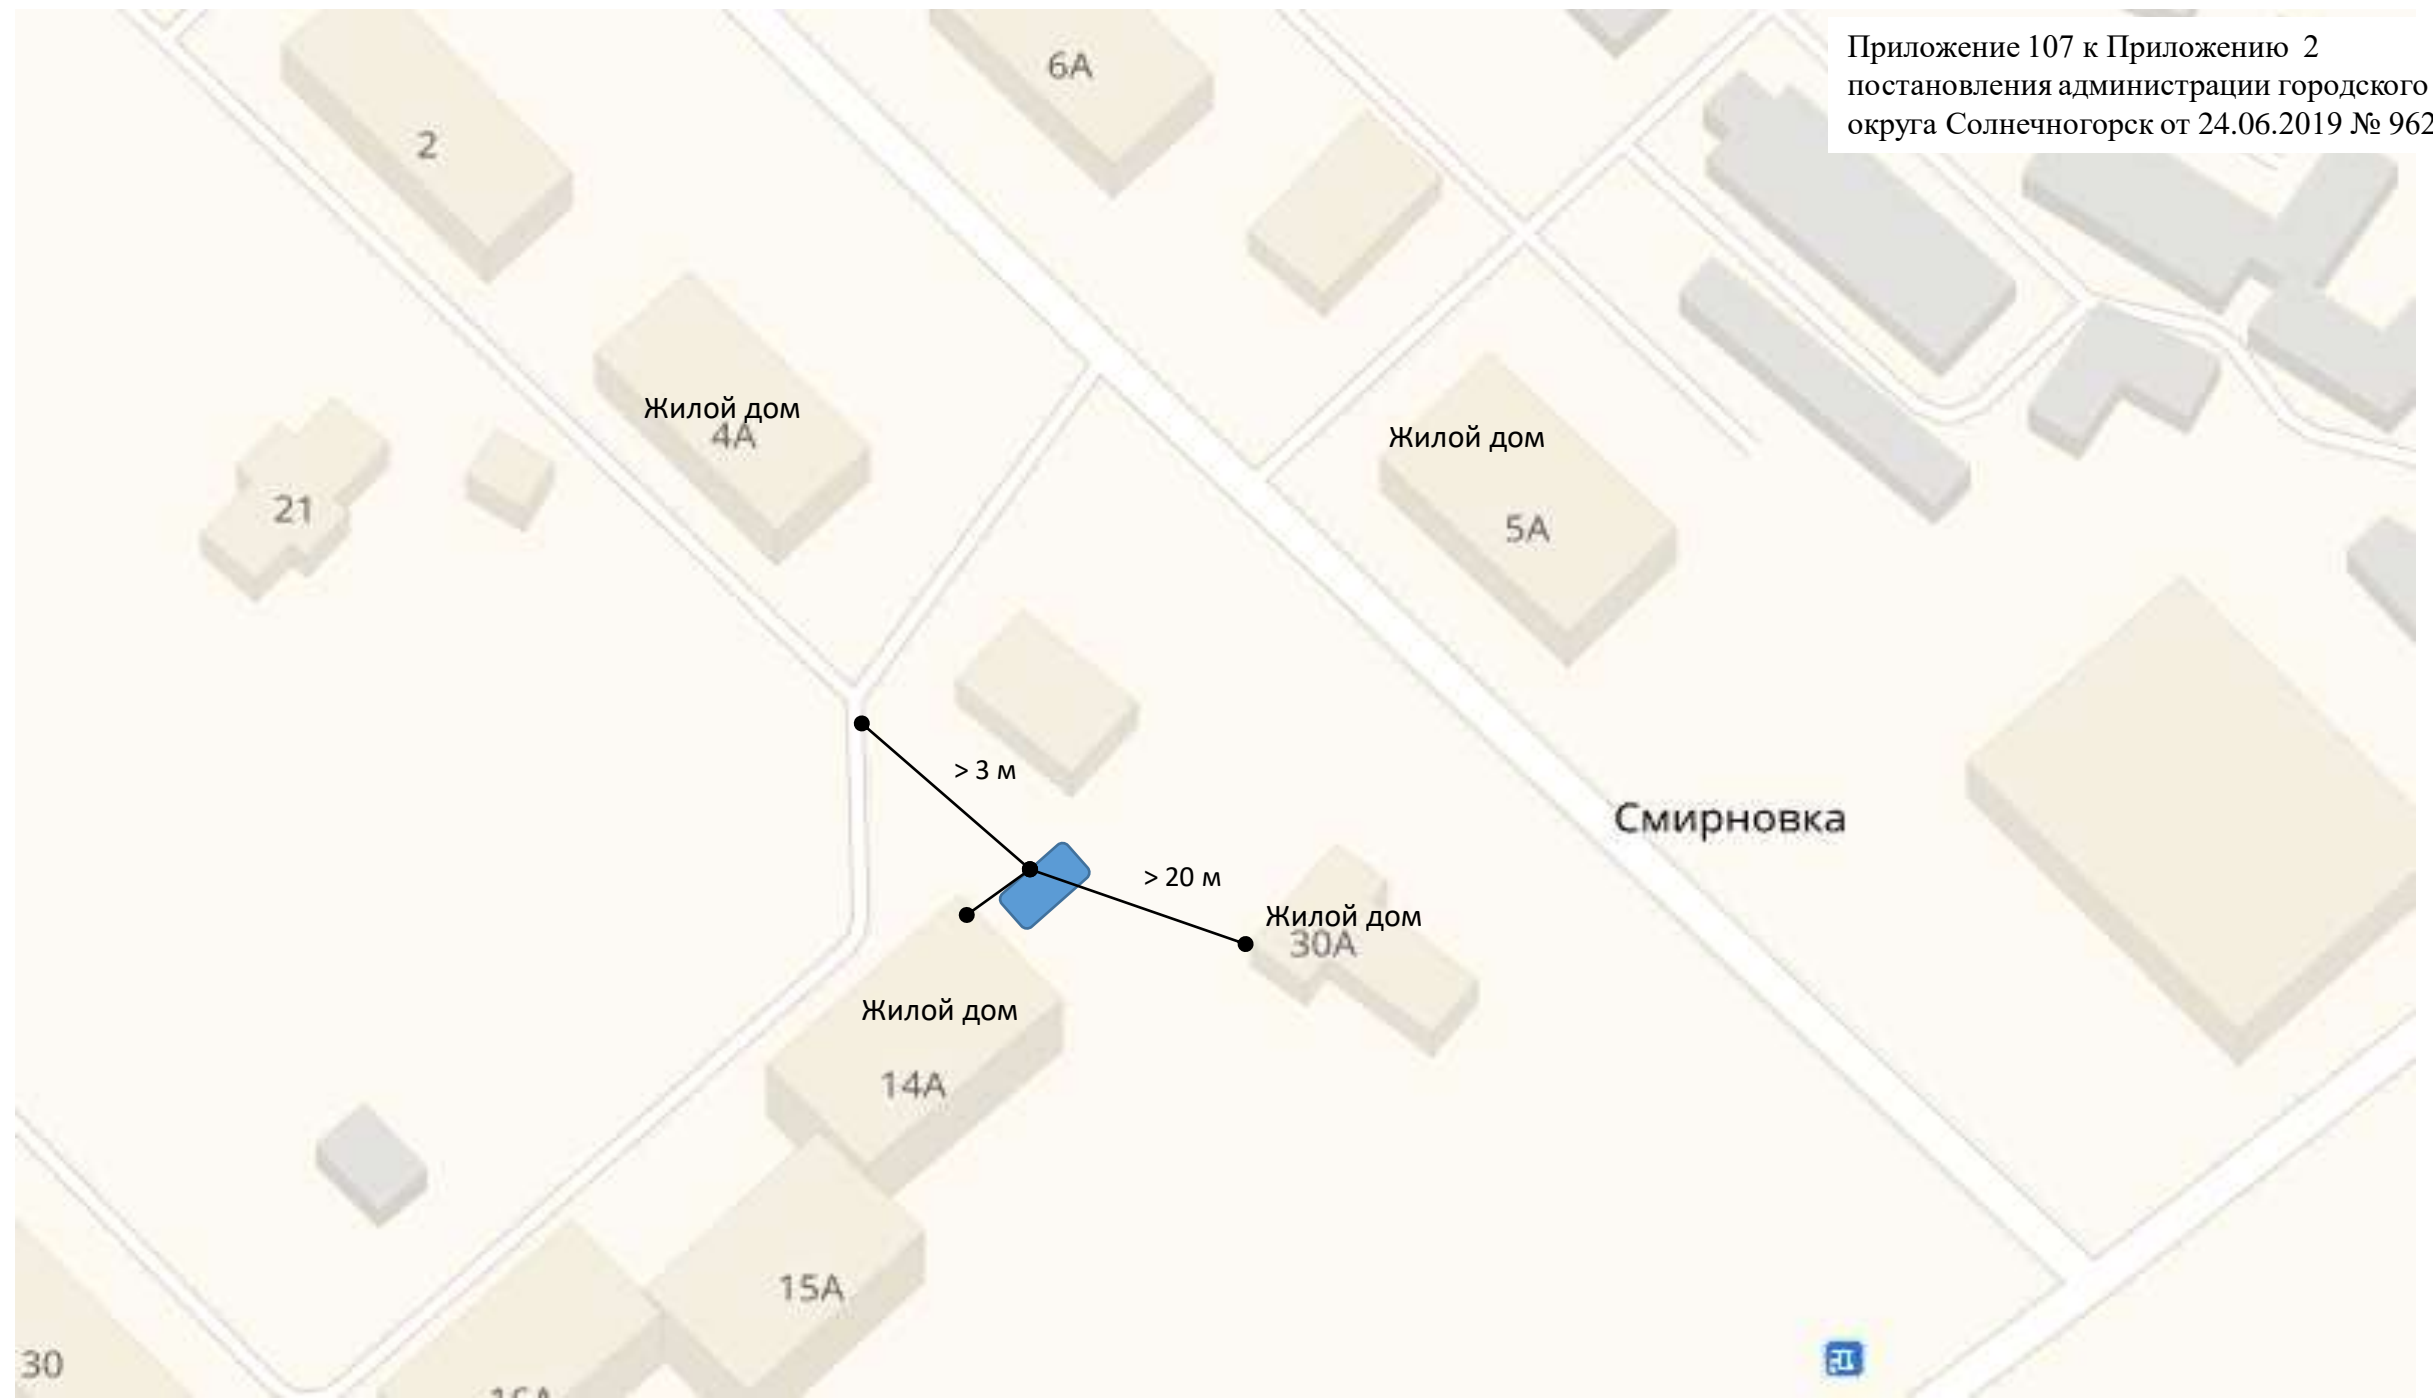

> 20 м

Жилой дом

Истринское
водохранилище

Приложение 104 к Приложению 2
постановления администрации городского
округа Солнечногорск от 24.06.2019 № 962

Приложение 110
к Приложению 2 Постановления
администрации городского округа
Солнечногорск от 24.06.2019 № 962