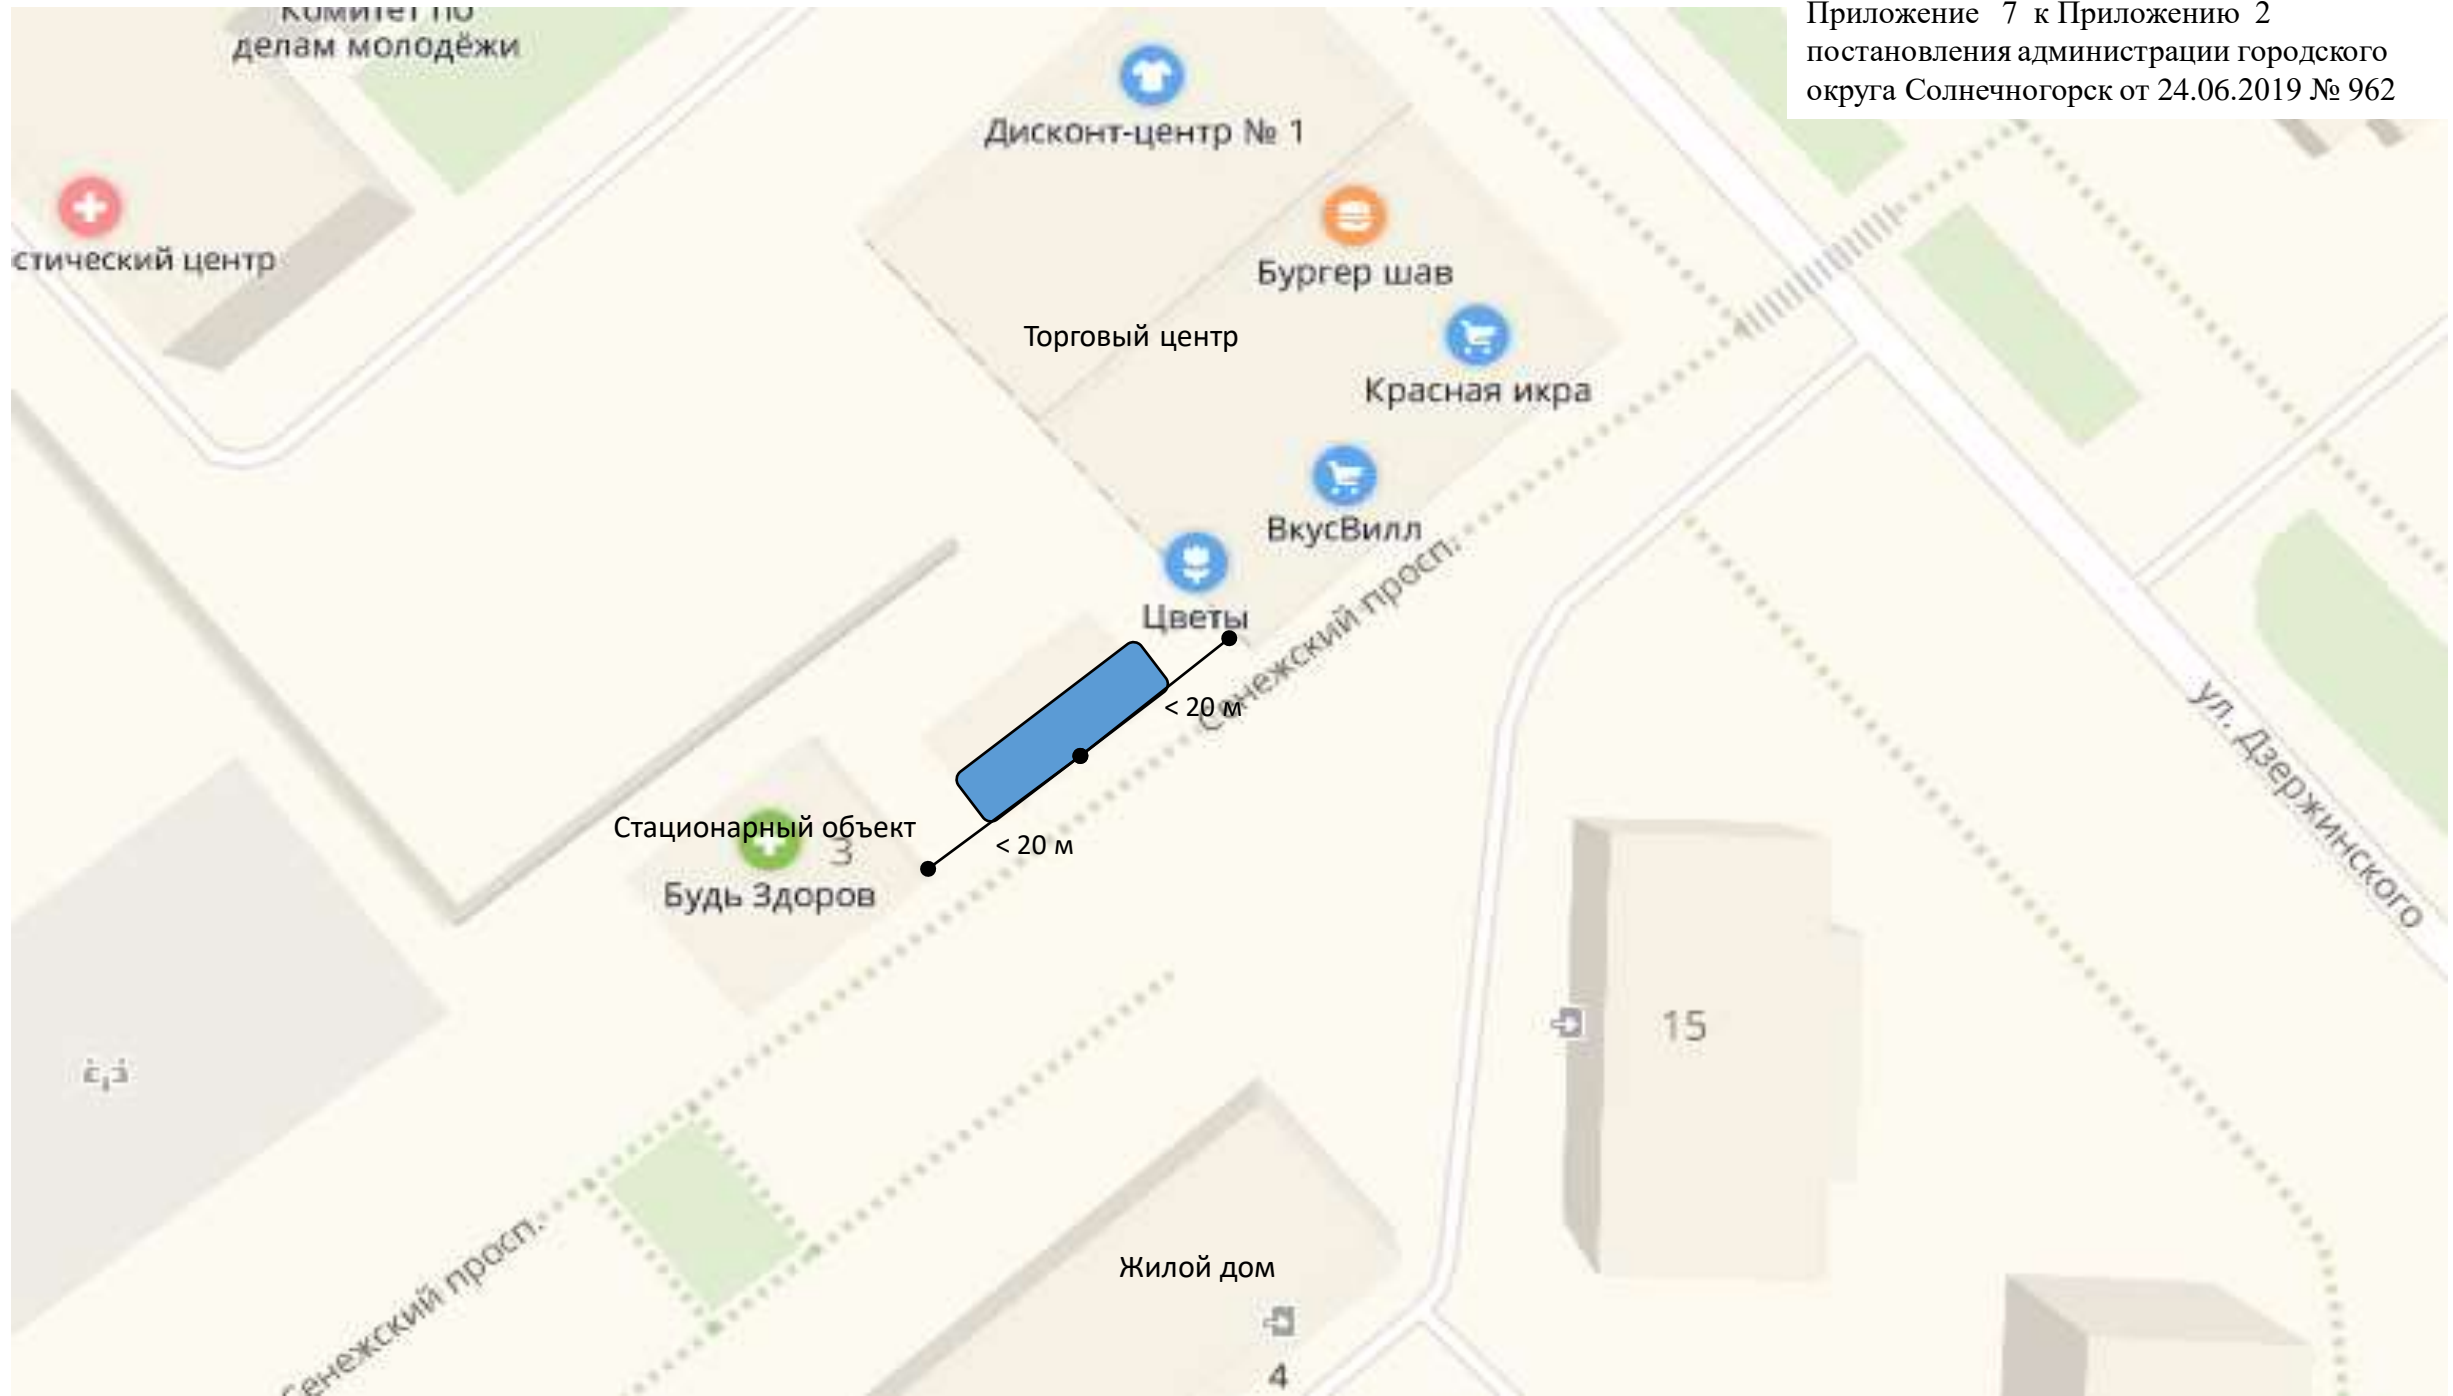

озеро Сенеж

озеро Сенеж

ватнике с Баяном

озеро Сенеж

Приложение 25 к Приложению 2
постановления администрации городского
округа Солнечногорск от 24.06.2019 № 962

Городской пляж

Медпункт

> 3 м