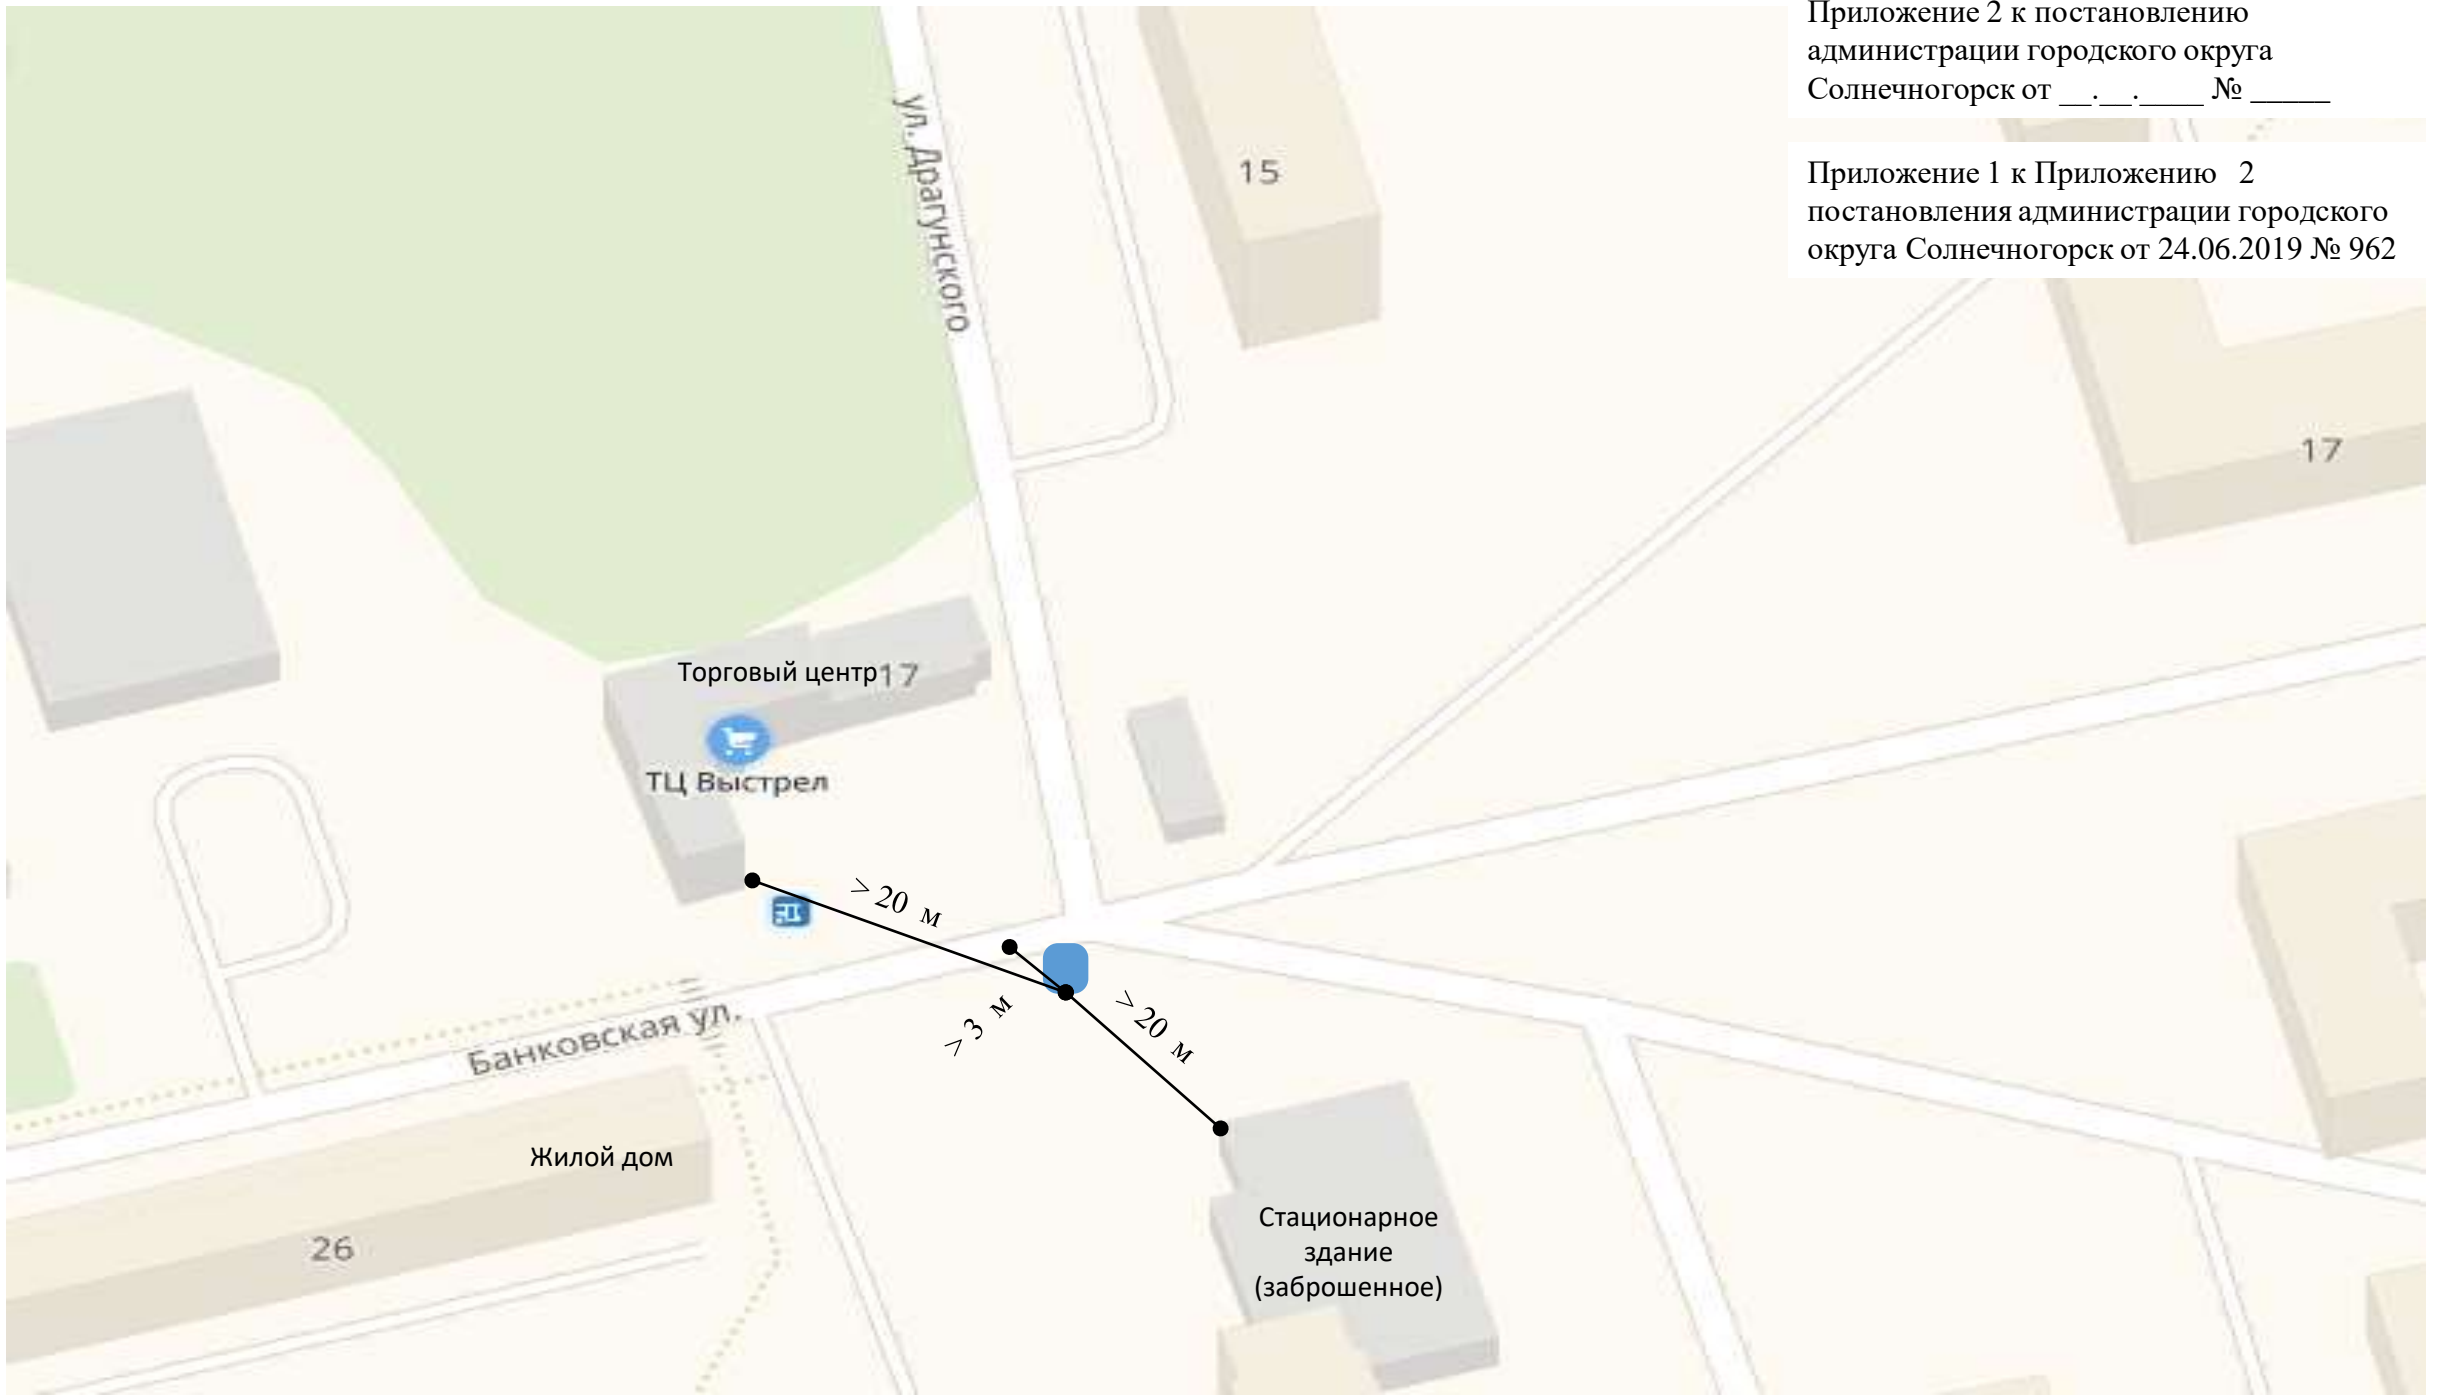

230	г. Солнечногорск, городской Парк, ул. Безверхова, вблизи д. 15	передвижное сооружение	мороженое	2	01.05 - 01.10 по 2033 г.	да	муниципальная
231	г. Солнечногорск, городской Парк, ул. Сенежская, вблизи д. 21	передвижное сооружение	мороженое	2	01.05 - 01.10 по 2033 г.	да	муниципальная
232	г. Солнечногорск, городской Парк, ул. Сенежская, вблизи д. 26	передвижное сооружение	мороженое	2	01.05 - 01.10 по 2033 г.	да	муниципальная
233	г. Солнечногорск, городской парк, ул. Сенежская, вблизи д. 23	передвижное сооружение	кукуруза	2	01.05 - 01.10 по 2033 г.	да	муниципальная
234	г. Солнечногорск, городской парк, ул. Сенежская, вблизи д. 23	передвижное сооружение	мороженое	2	01.05 - 01.10 по 2033 г.	да	муниципальная
235	г. Солнечногорск, городской парк, ул. Сенежская, вблизи д. 23	передвижное сооружение	мороженое	2	01.05 - 01.10 по 2033 г.	да	муниципальная
236	г. Солнечногорск, городской парк, ул. Банковская, вблизи д. 39	передвижное сооружение	мороженое	2	01.05 - 01.10 по 2033 г.	да	муниципальная
237	г. о. Солнечногорск, д. Скородумки, вблизи д. 17	объект мобильной торговли	общественное питание	10	по 2033 г.	да	государственная неразграниченная
238	г. Солнечногорск, ул. Крестьянская, д. 10а/1	мобильный пункт быстрого питания	общественное питание	10	по 2033 г.	да	государственная неразграниченная
239	г. Солнечногорск, ул. Почтовая, д. 7/16	мобильный пункт быстрого питания	общественное питание	10	по 2033 г.	да	государственная неразграниченная
240	г. Солнечногорск, ул. Сенежская, вблизи д. 25/22	мобильный пункт быстрого питания	общественное питание	10	по 2033 г.	да	муниципальная

Приложение 2 к постановлению администрации городского округа Солнечногорск от __.__.____ № ____

Приложение 1 к Приложению 2 постановления администрации городского округа Солнечногорск от 24.06.2019 № 962