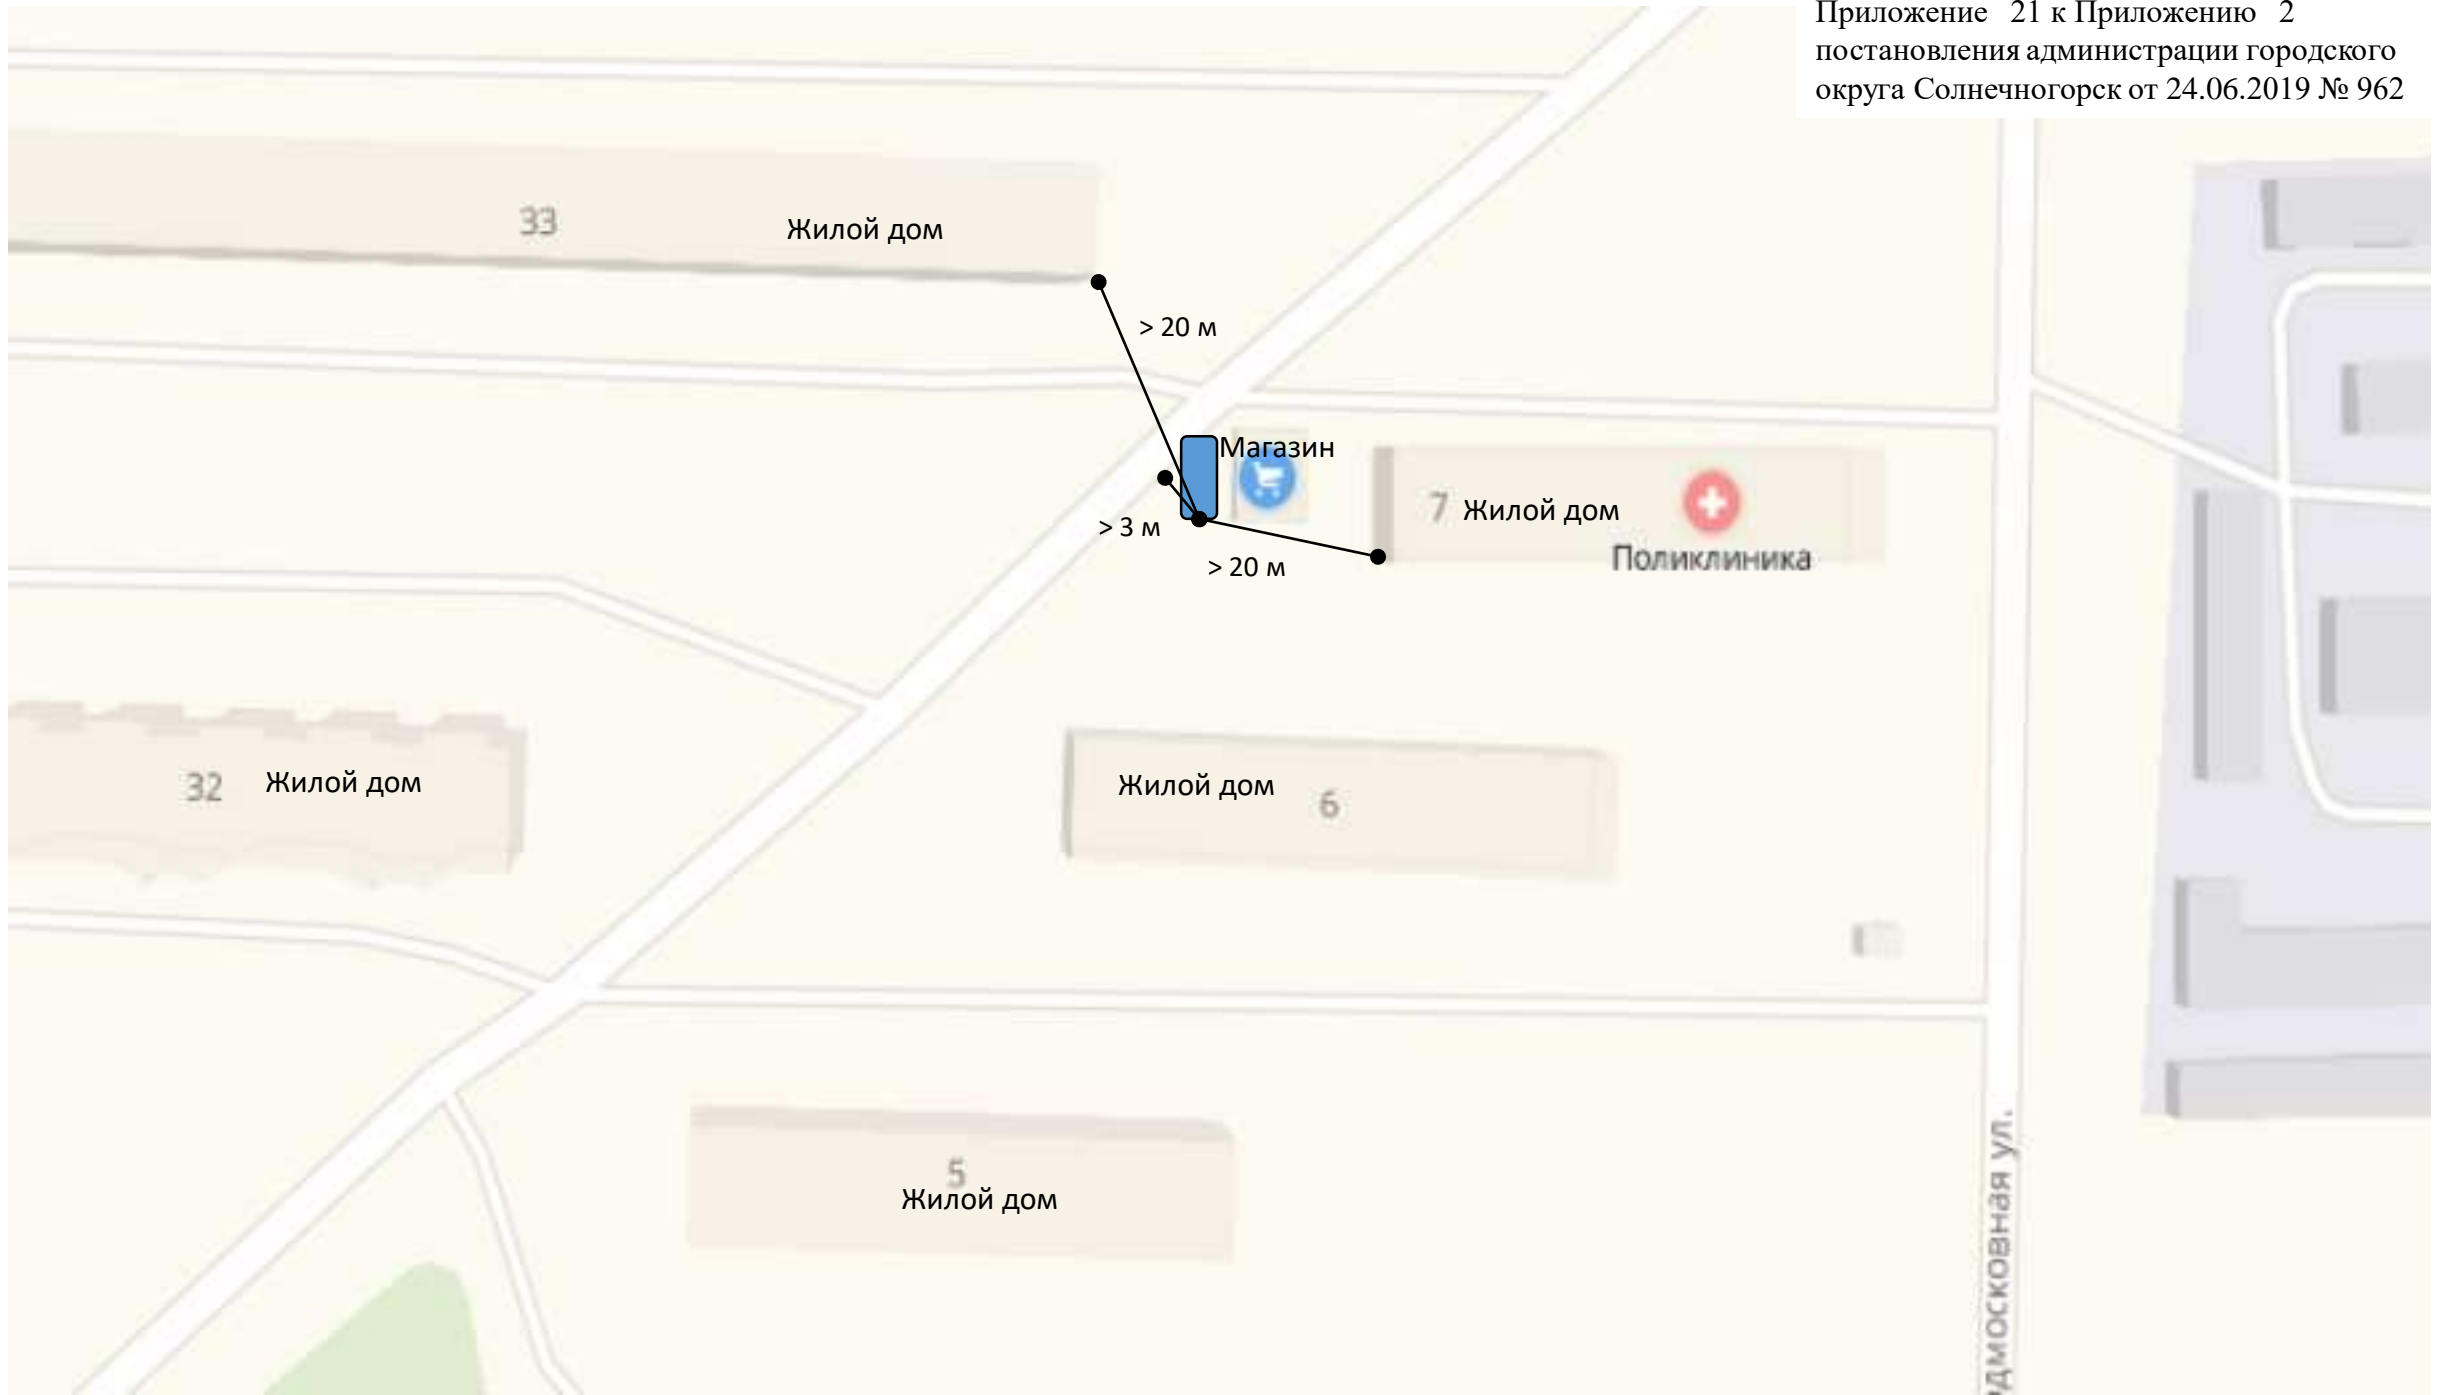

озеро Сенеж

озеро Сенеж

ватнике с Баяном

озеро Сенеж

Приложение 25 к Приложению 2
постановления администрации городского
округа Солнечногорск от 24.06.2019 № 962

Городской пляж

Медпункт

> 3 м