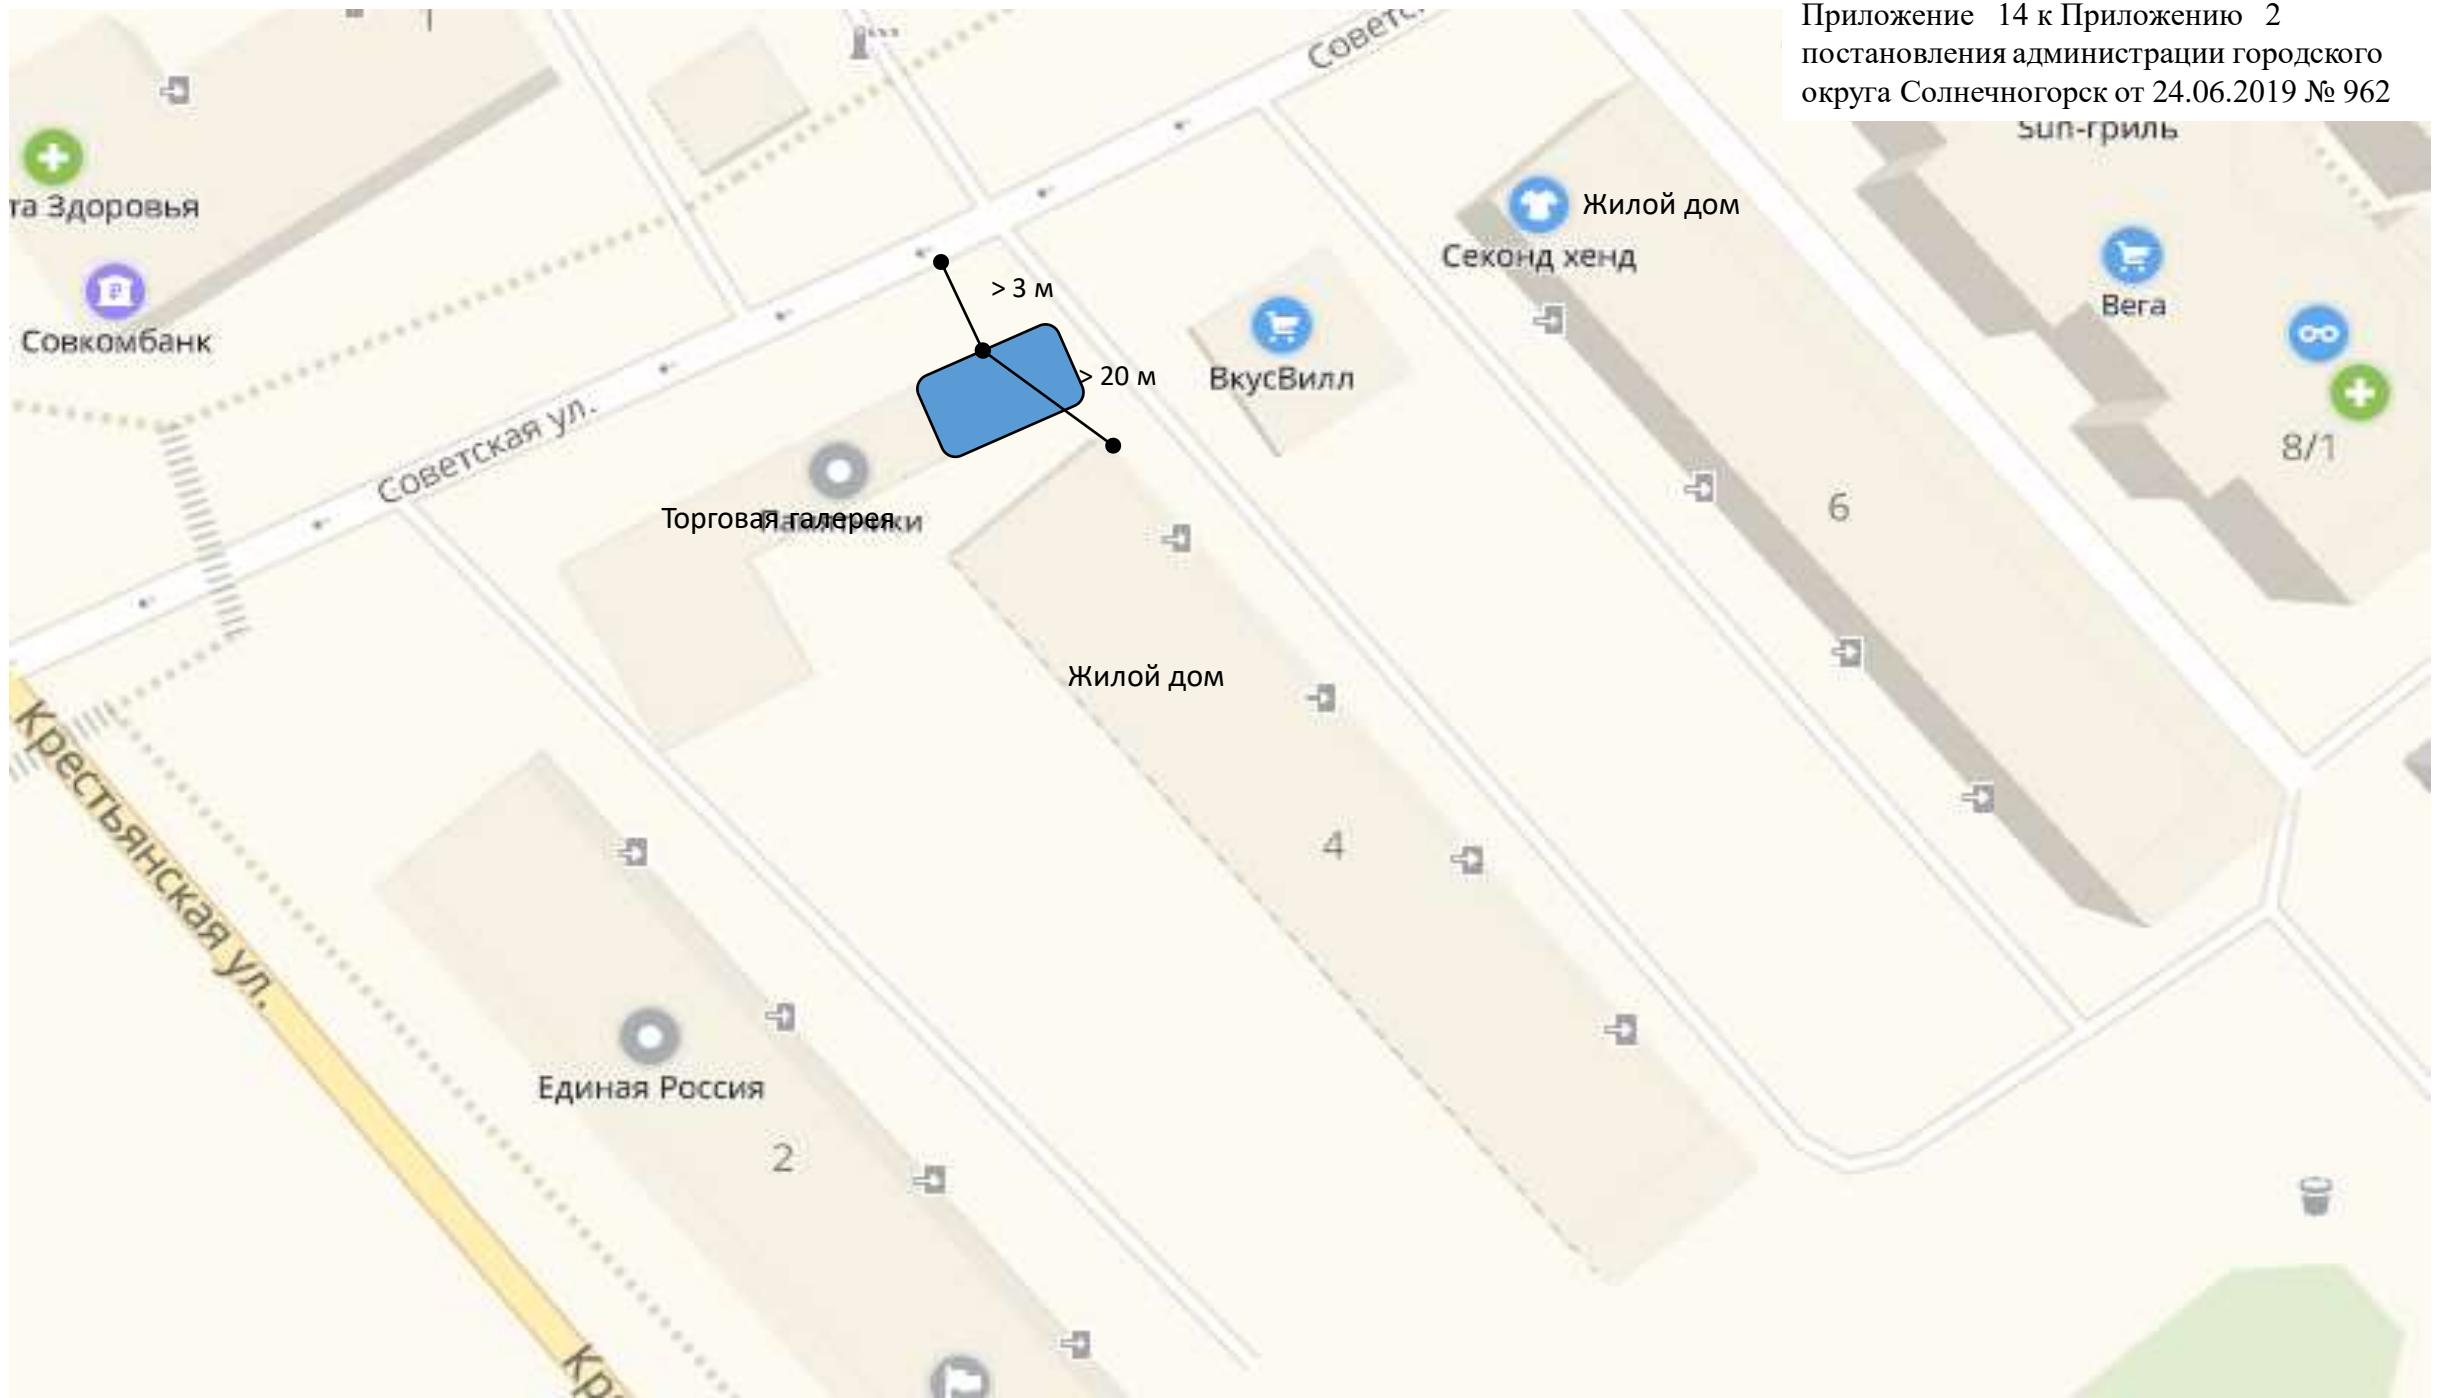

озеро Сенеж

озеро Сенеж

ватнике с Баяном

озеро Сенеж

Приложение 25 к Приложению 2
постановления администрации городского
округа Солнечногорск от 24.06.2019 № 962

Городской пляж

Медпункт

> 3 м